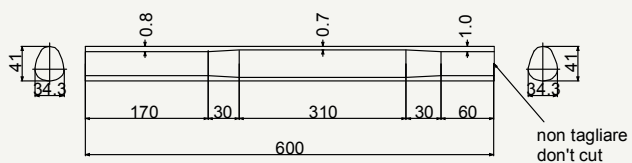

cod : MTO350E10119

Alloy	Weight	Use
7005	191 g	Road

cod : MTO380E20119

State	Weight	Use
7005	218 g	Road

Aegis top tubing

cod : MTO380U101

Alloy	Weight	Use
SC	154 g	Road

cod : MTO380U103