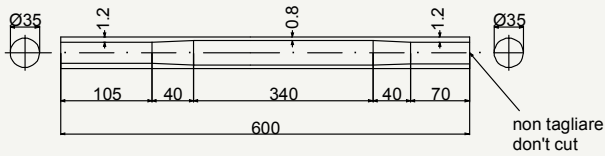

cod : MTO350U102

Alloy	Weight	Use
SC	168 g	Road - Cyclocross - MTB