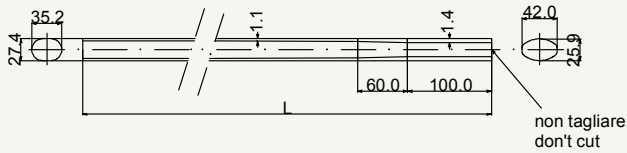

cod : MTO350E10117

Alloy	Lenght	Weight	Use
7005	540	180 g	Road - Track

cod : MTO350E10118

Alloy	Lenght	Weight	Use
7005	600	201 g	Road - Track