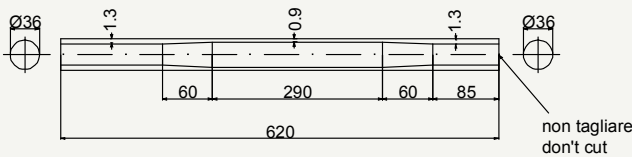

cod : MTO360E301

Alloy	Weight	Use
7005	208 g	Road - Cyclocross - MTB