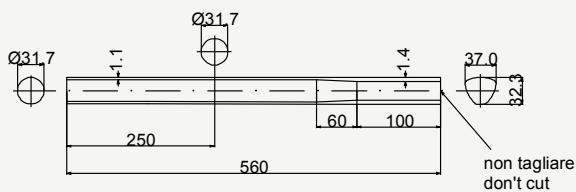

cod : MTO350E10118

Alloy	Lenght	Weight	Use
7005	600	201 g	Road - Track

cod : MTO360E301

Alloy	Weight	Use
7005	208 g	Road - Cyclocross - MTB

cod : MTO360E30140

State	Weight	Use
7005	208 g	Road - Cyclocross - MTB