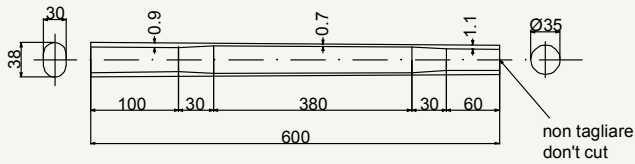

Dedacciai 25 ALUMINUM
1992 - 2017

Aegis top tubing

cod : MTO350Y101

Alloy	Weight	Use
SC	139 g	Road Light

cod : MTO350U102

Alloy	Weight	Use
SC	168 g	Road - Cyclocross - MTB

cod : MTO350E10117

Alloy	Lenght	Weight	Use
7005	540	180 g	Road - Track

cod : MTO350E10118

Alloy	Lenght	Weight	Use
7005	600	201 g	Road - Track

cod : MTO360E301

Alloy	Weight	Use
7005	208 g	Road - Cyclocross - MTB

cod : MTO360E30140

State	Weight	Use
7005	208 g	Road - Cyclocross - MTB