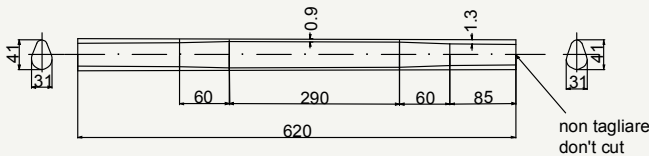

cod : MTO360E30140

State	Weight	Use
7005	208 g	Road - Cyclocross - MTB