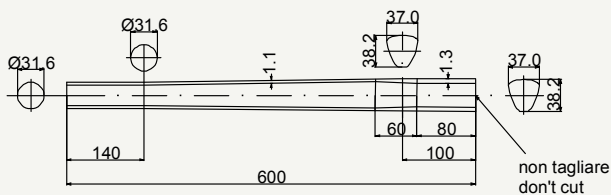

cod : MTO380E20119

State	Weight	Use
7005	218 g	Road