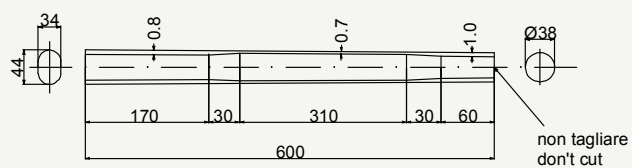

cod : MTO350E10119

Alloy	Weight	Use
7005	191 g	Road

cod : MTO380E20119

State	Weight	Use
7005	218 g	Road

Aegis top tubing

cod : MTO380U101

Alloy	Weight	Use
SC	154 g	Road

cod : MTO380U103