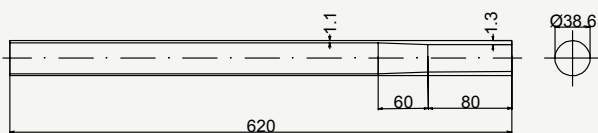

cod : MTO380E201

Alloy	Weight	Use
7005	230 g	Road