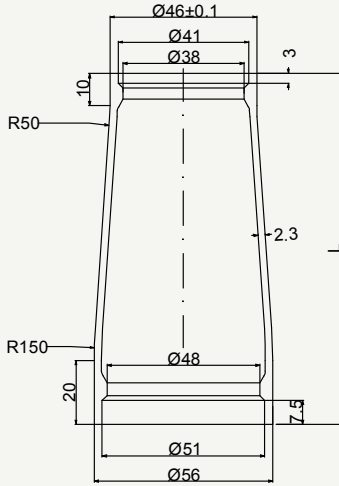

TOP VIEW

cod : MPV190E10123

Alloy	Weight	Use
7005	98 g	Cyclocross

TOP VIEW

cod : MPV190E10121

Alloy	Weight	Use
7005	98 g	Fat Bike

TOP VIEW

cod : MPV190E10133

Alloy	Weight	Use
7005	98 g	Gravel - MTB 29"

cod : MPV220F101

Alloy	Weight	Use
7005	97 g	Road

SIDE VIEW

cod : MPV220F1011

Alloy	Weight	Use
7005	97 g	Crono - Track

cod : MTS56E085

Alloy	Lenght	Weight	Use
7020	86	122 g	Road

cod : MTS56E096

Alloy	Lenght	Weight	Use
7020	97	138 g	Road

cod : MTS56E110

Alloy	Lenght	Weight	Use
7020	111	156 g	Road

cod : MTS56E120

Alloy	Lenght	Weight	Use
7020	121	162 g	Road

cod : MTS56E135

Alloy	Lenght	Weight	Use
7020	136	178 g	Road

cod : MTS56E155

Alloy	Lenght	Weight	Use
7020	156	202 g	Road

cod : MTS56E180

Alloy	Lenght	Weight	Use
7020	181	218 g	Road

cod : MTS41040200E

Alloy	Lenght	Weight	Use
7005	600	674 g	Road - MTB

cod : MBS4468BS

Alloy	Weight	Use
7005	76 g	Road - Cyclocross - MTB