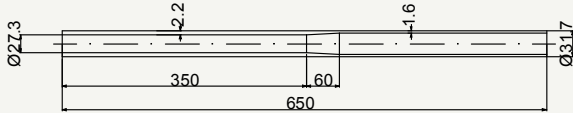

Alloy	Weight	Use
7005	365 g	Road - Cyclocross - MTB

cod : MTQ480E10311

Alloy	Weight	Use
7005	365 g	Road - Cyclocross - MTB

cod : MTQ480E102

Alloy	Weight	Use
7005	480 g	MTB 29"

cod : MTV317E10111

Alloy	Weight	Use
7005	290 g	Road - Cyclocross - MTB