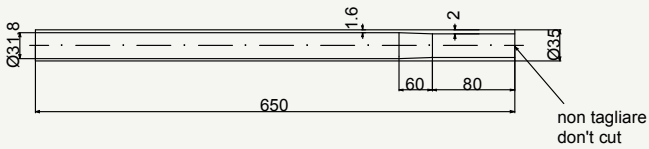

cod : MTV350E307

Alloy	Weight	Use
7005	314 g	Cyclocross - MTB