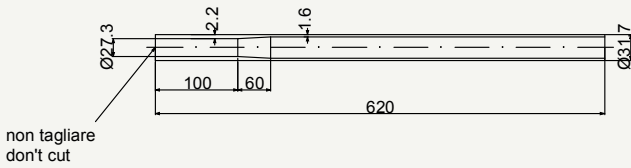

Alloy	Weight	Use
7005	365 g	Road - Cyclocross - MTB

cod : MTQ480E10311

Alloy	Weight	Use
7005	365 g	Road - Cyclocross - MTB

cod : MTQ480E102

Alloy	Weight	Use
7005	480 g	MTB 29"

cod : MTV317E10111

Alloy	Weight	Use
7005	290 g	Road - Cyclocross - MTB