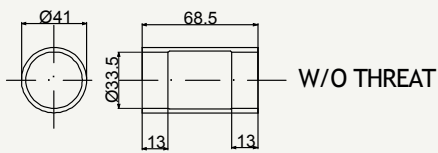

cod : MTS56E155

Alloy	Lenght	Weight	Use
7020	156	202 g	Road

cod : MTS56E180

Alloy	Lenght	Weight	Use
7020	181	218 g	Road

cod : MTS41040200E

Alloy	Lenght	Weight	Use
7005	600	674 g	Road - MTB

cod : MBS4468BS

Alloy	Weight	Use
7005	76 g	Road - Cyclocross - MTB