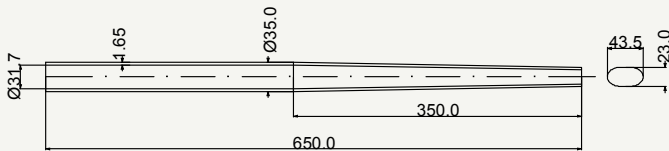

cod : MTV317E2017

Alloy	Weight	Use
7005	328 g	Road Low Geometry

cod : MTV350E307

Alloy	Weight	Use
7005	314 g	Cyclocross - MTB

cod : MTV350E313

Alloy	Weight	Use
7005	318 g	Road - Cyclocross - MTB

cod : MTV350E31318