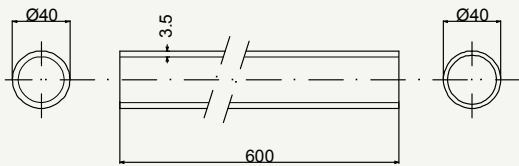

cod : MTS41040200E

Alloy	Lenght	Weight	Use
7005	600	674 g	Road - MTB