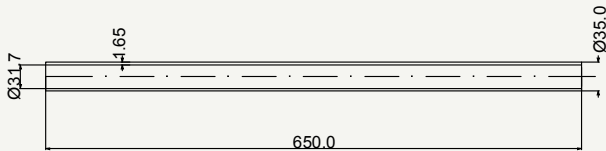

cod : MTV350E313

Alloy	Weight	Use
7005	318 g	Road - Cyclocross - MTB