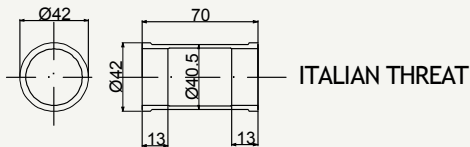

cod : MTS56E155

Alloy	Lenght	Weight	Use
7020	156	202 g	Road

cod : MTS56E180

Alloy	Lenght	Weight	Use
7020	181	218 g	Road

cod : MTS41040200E

Alloy	Lenght	Weight	Use
7005	600	674 g	Road - MTB

cod : MBS4468BS

Alloy	Weight	Use
7005	76 g	Road - Cyclocross - MTB