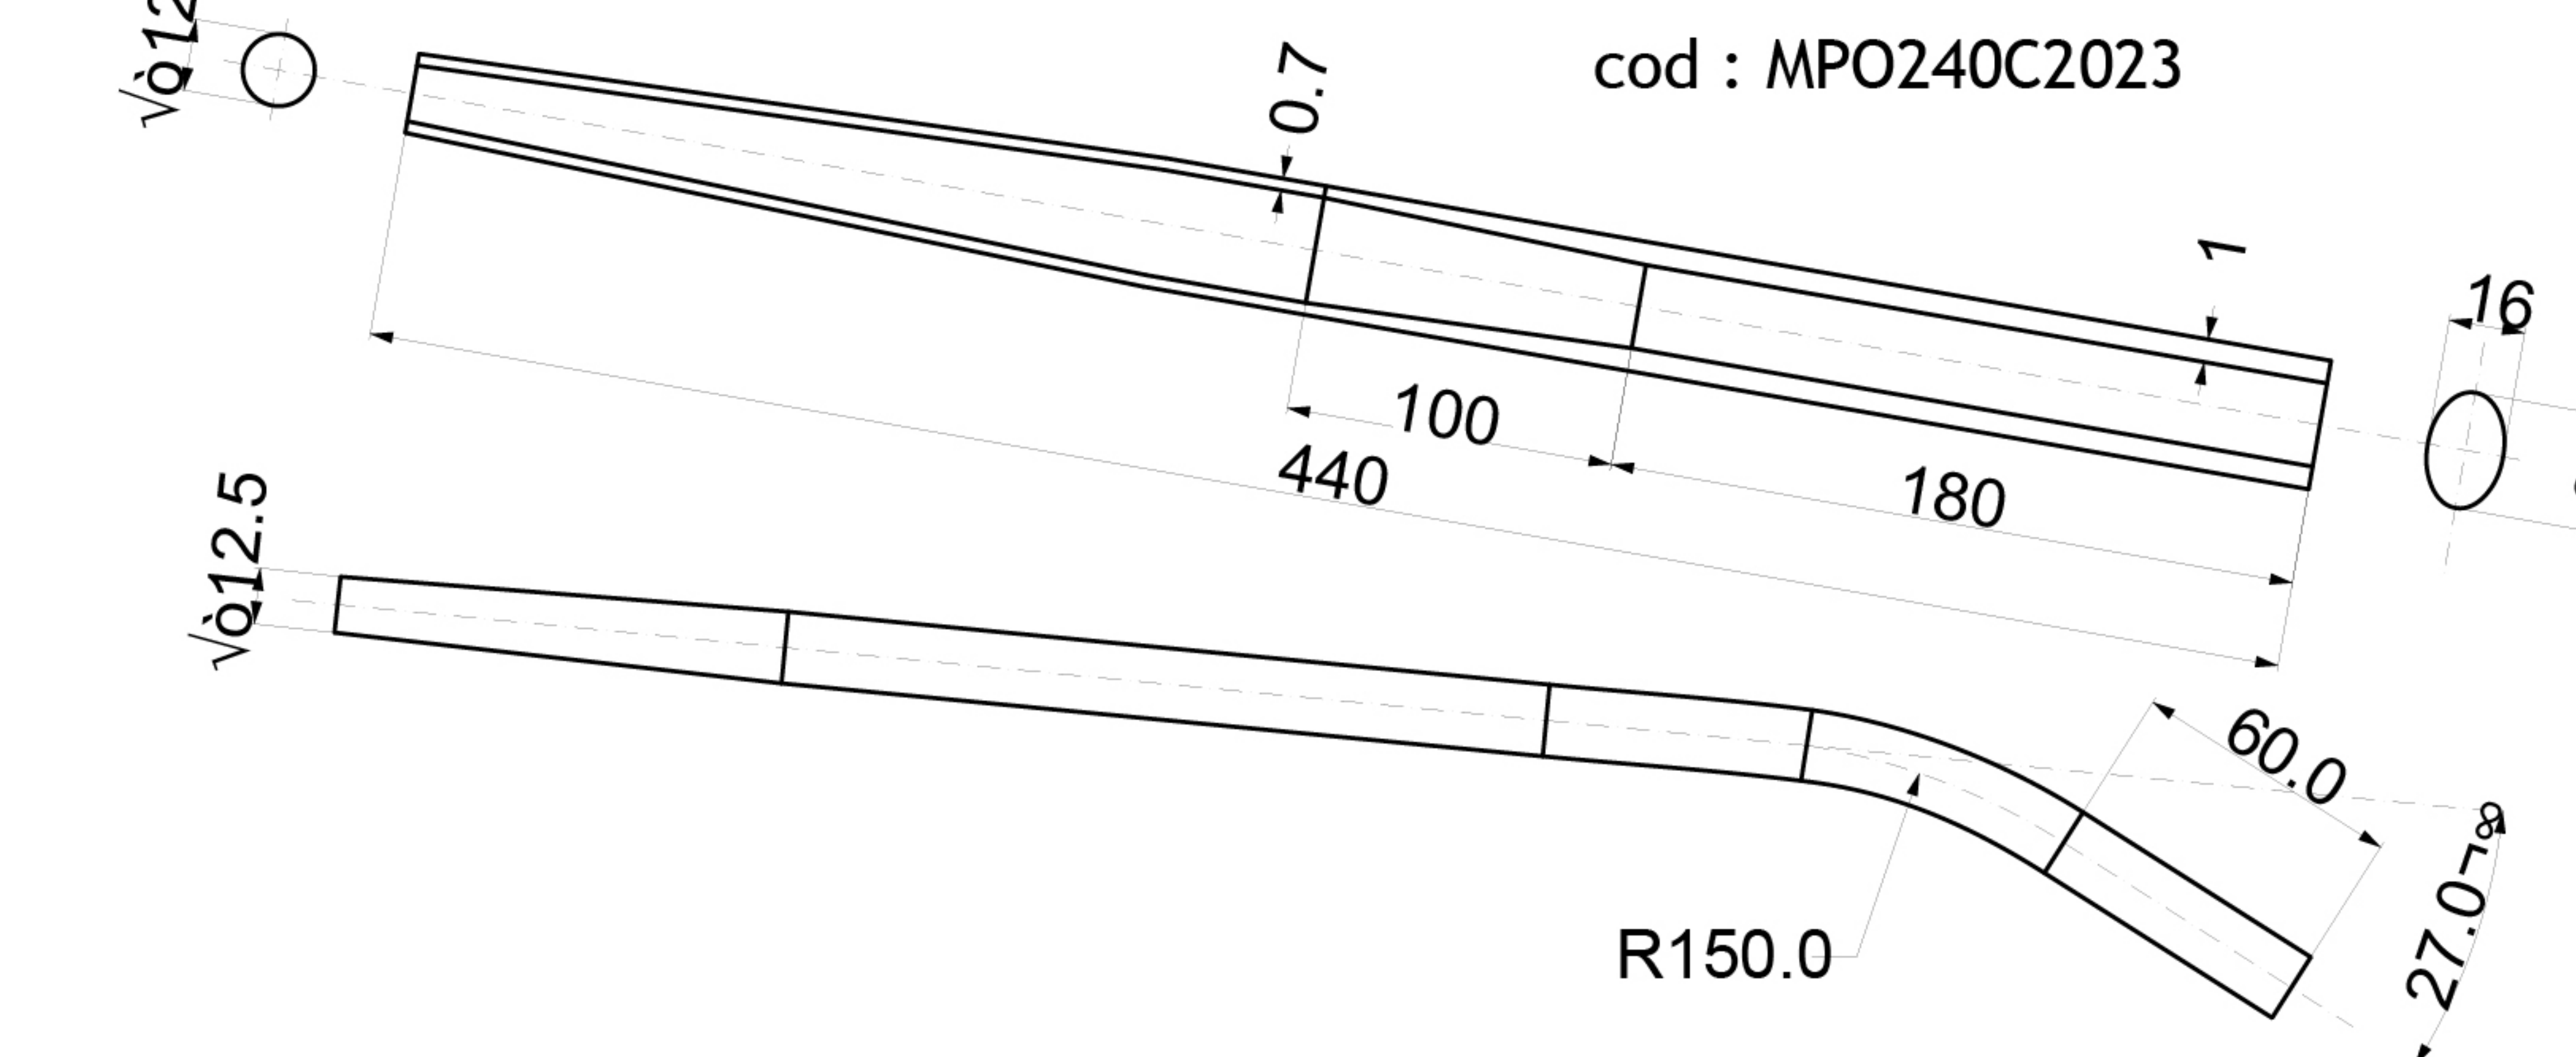

Serie / Tube set :

## DM-ZeroUno Fat

Rev. 2015/01

non tagliare / don't cut  
yellow side

25CrMo4 Seamless steel BK+S  
MTB use