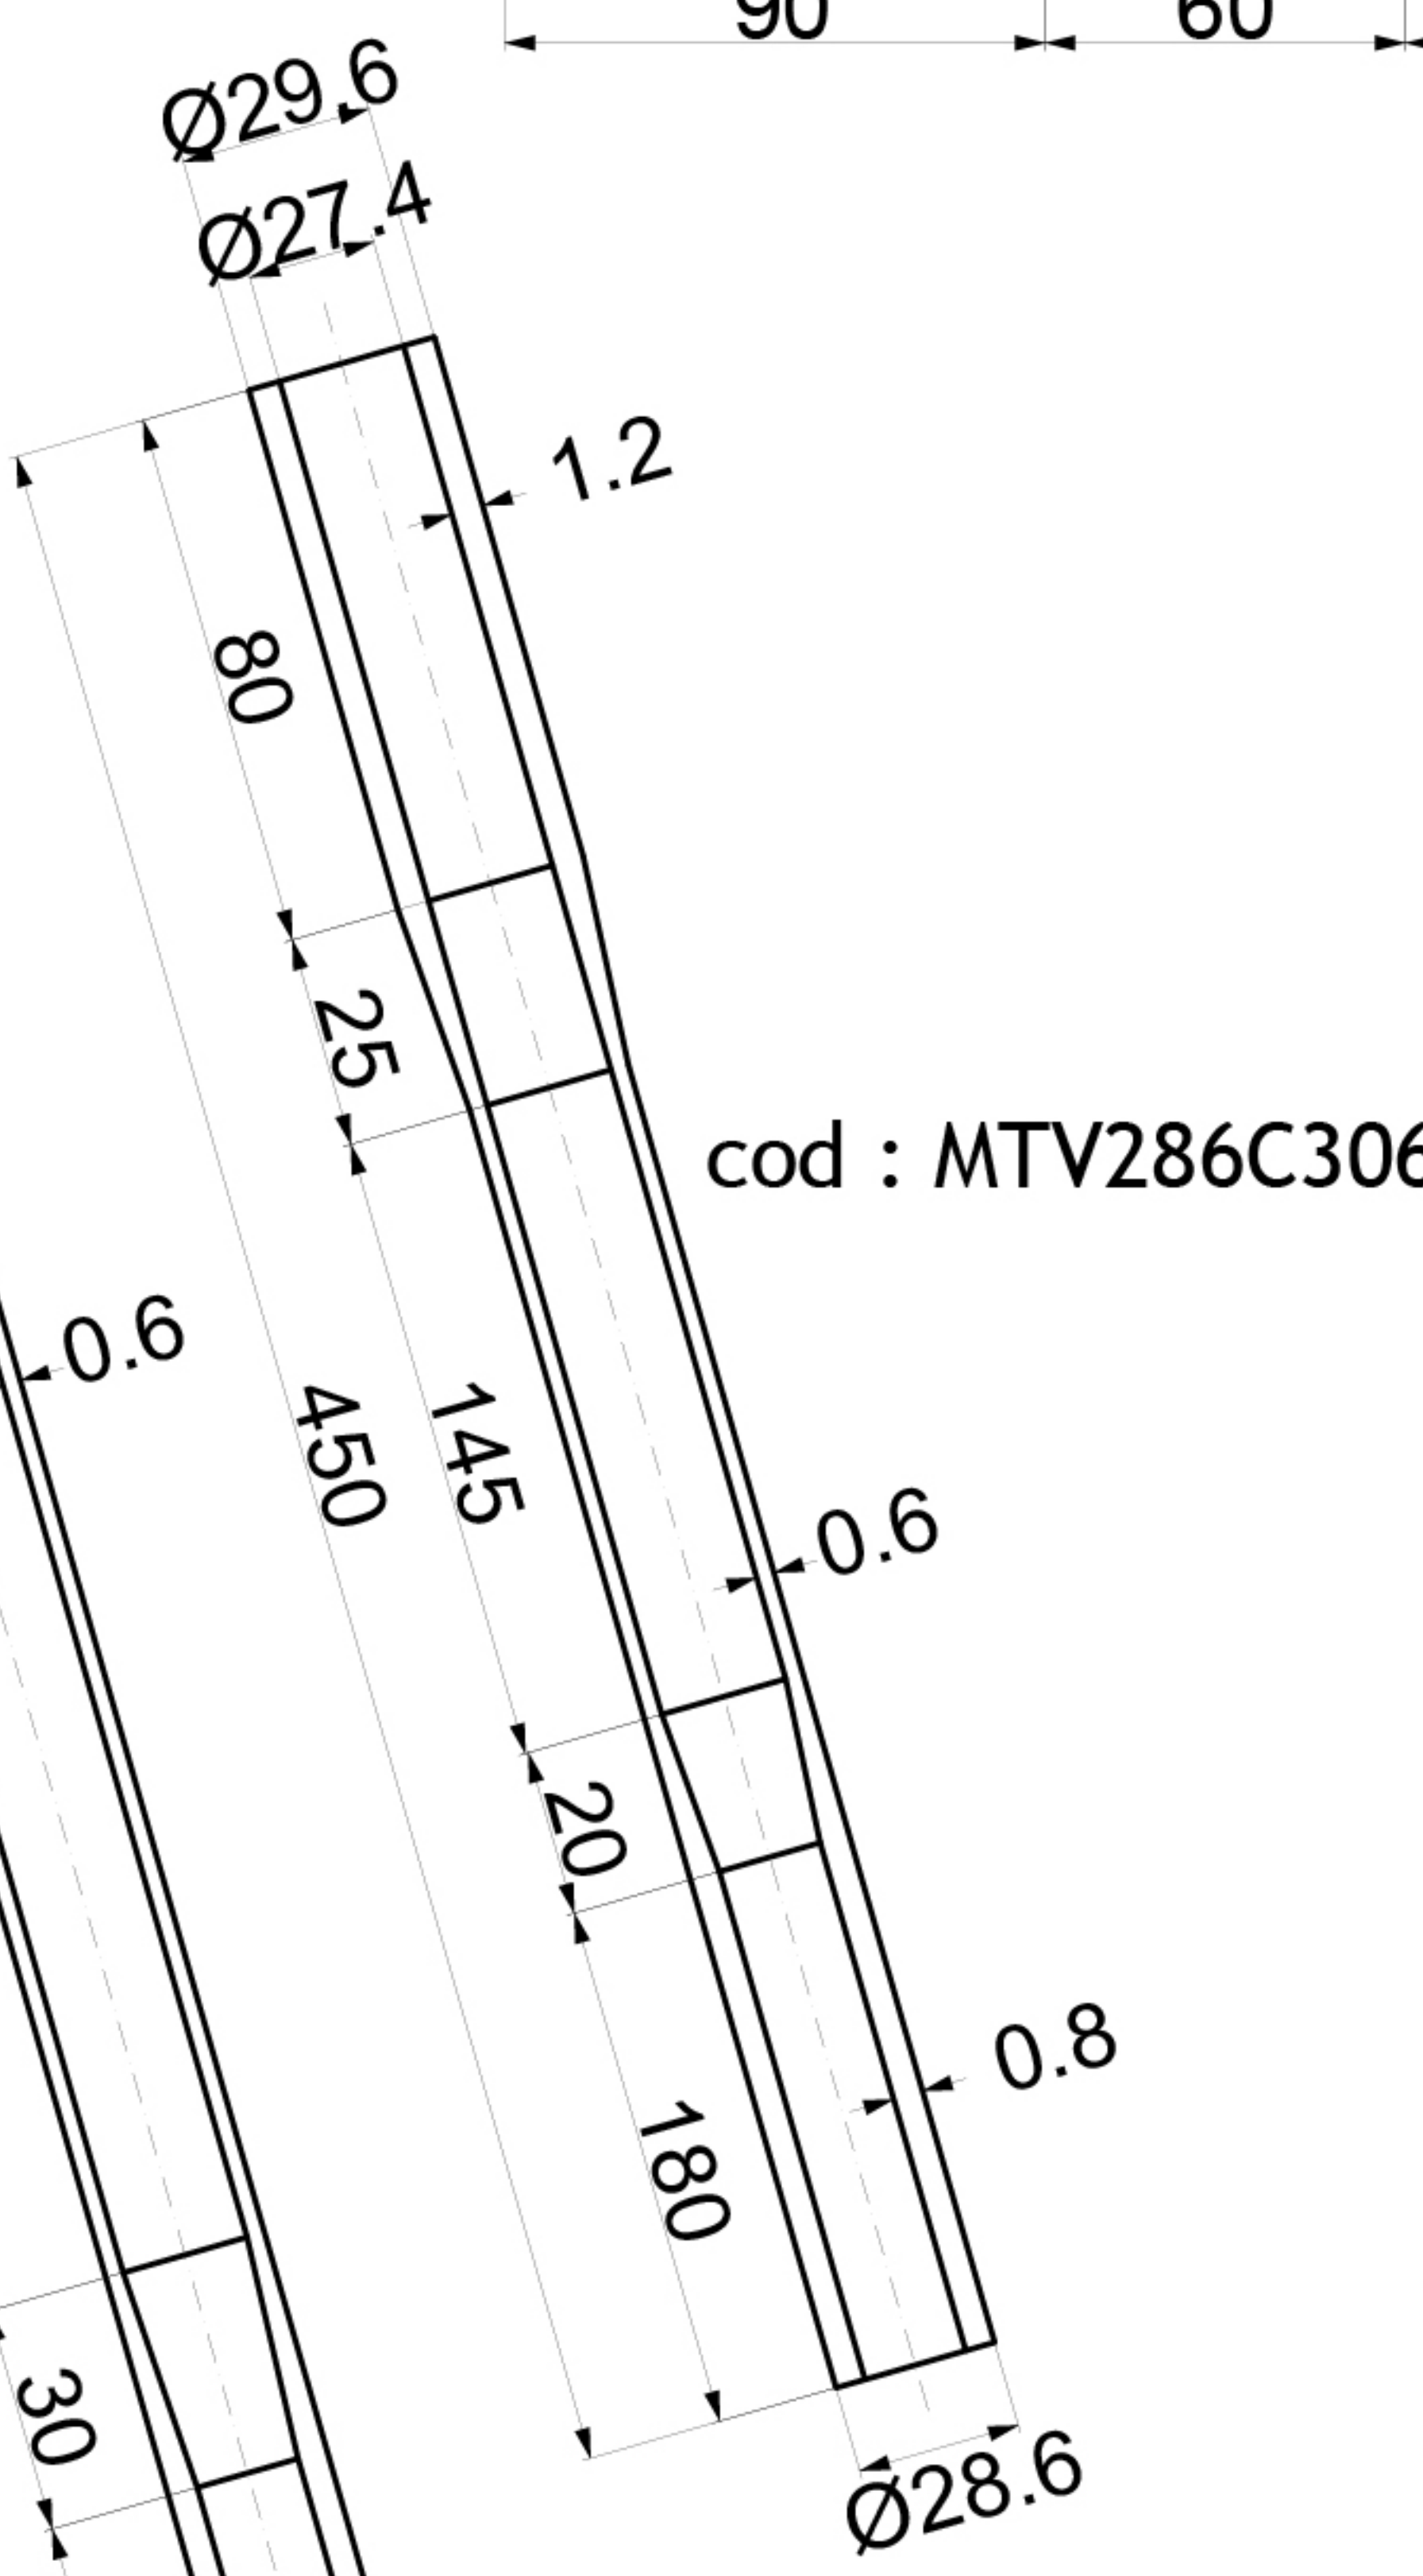

Serie / Tube set :

## DM-ZeroUno Fat

Rev. 2015/01

non tagliare / don't cut  
yellow side

25CrMo4 Seamless steel BK+S  
MTB use