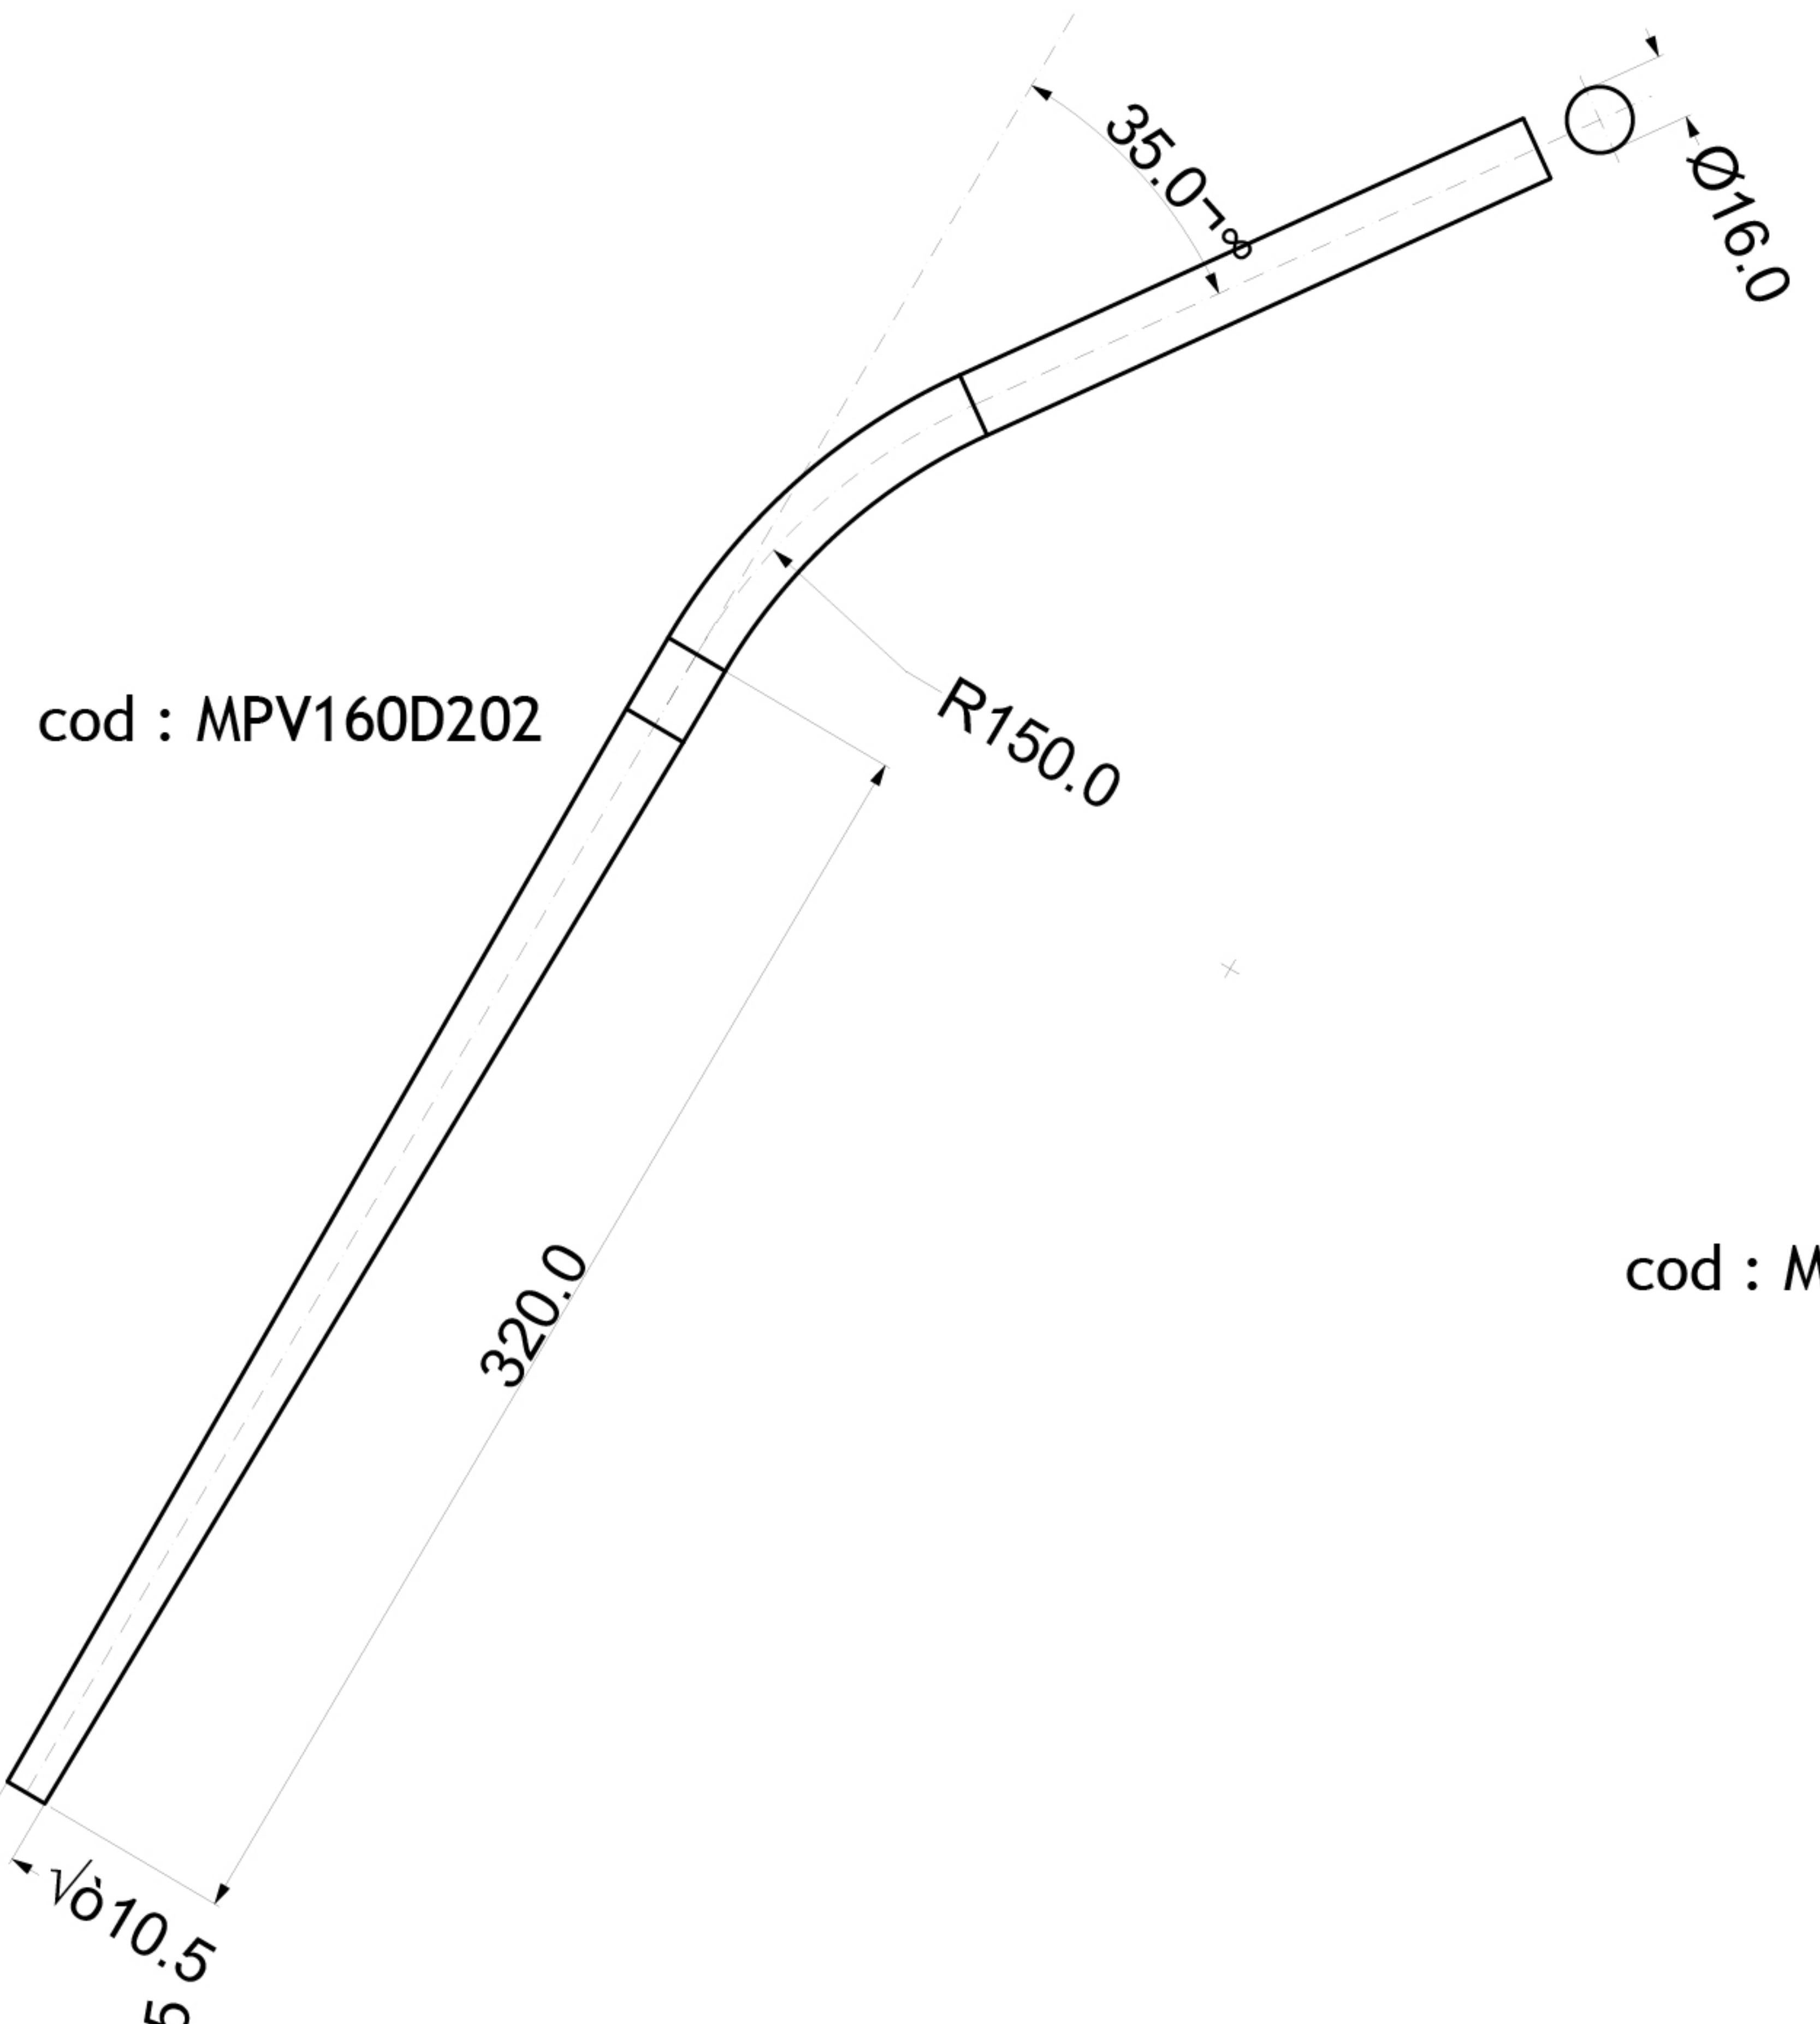

Serie / Tube set :

## DM-ZeroUno Fat

Rev. 2015/01

non tagliare / don't cut  
yellow side

25CrMo4 Seamless steel BK+S  
MTB use