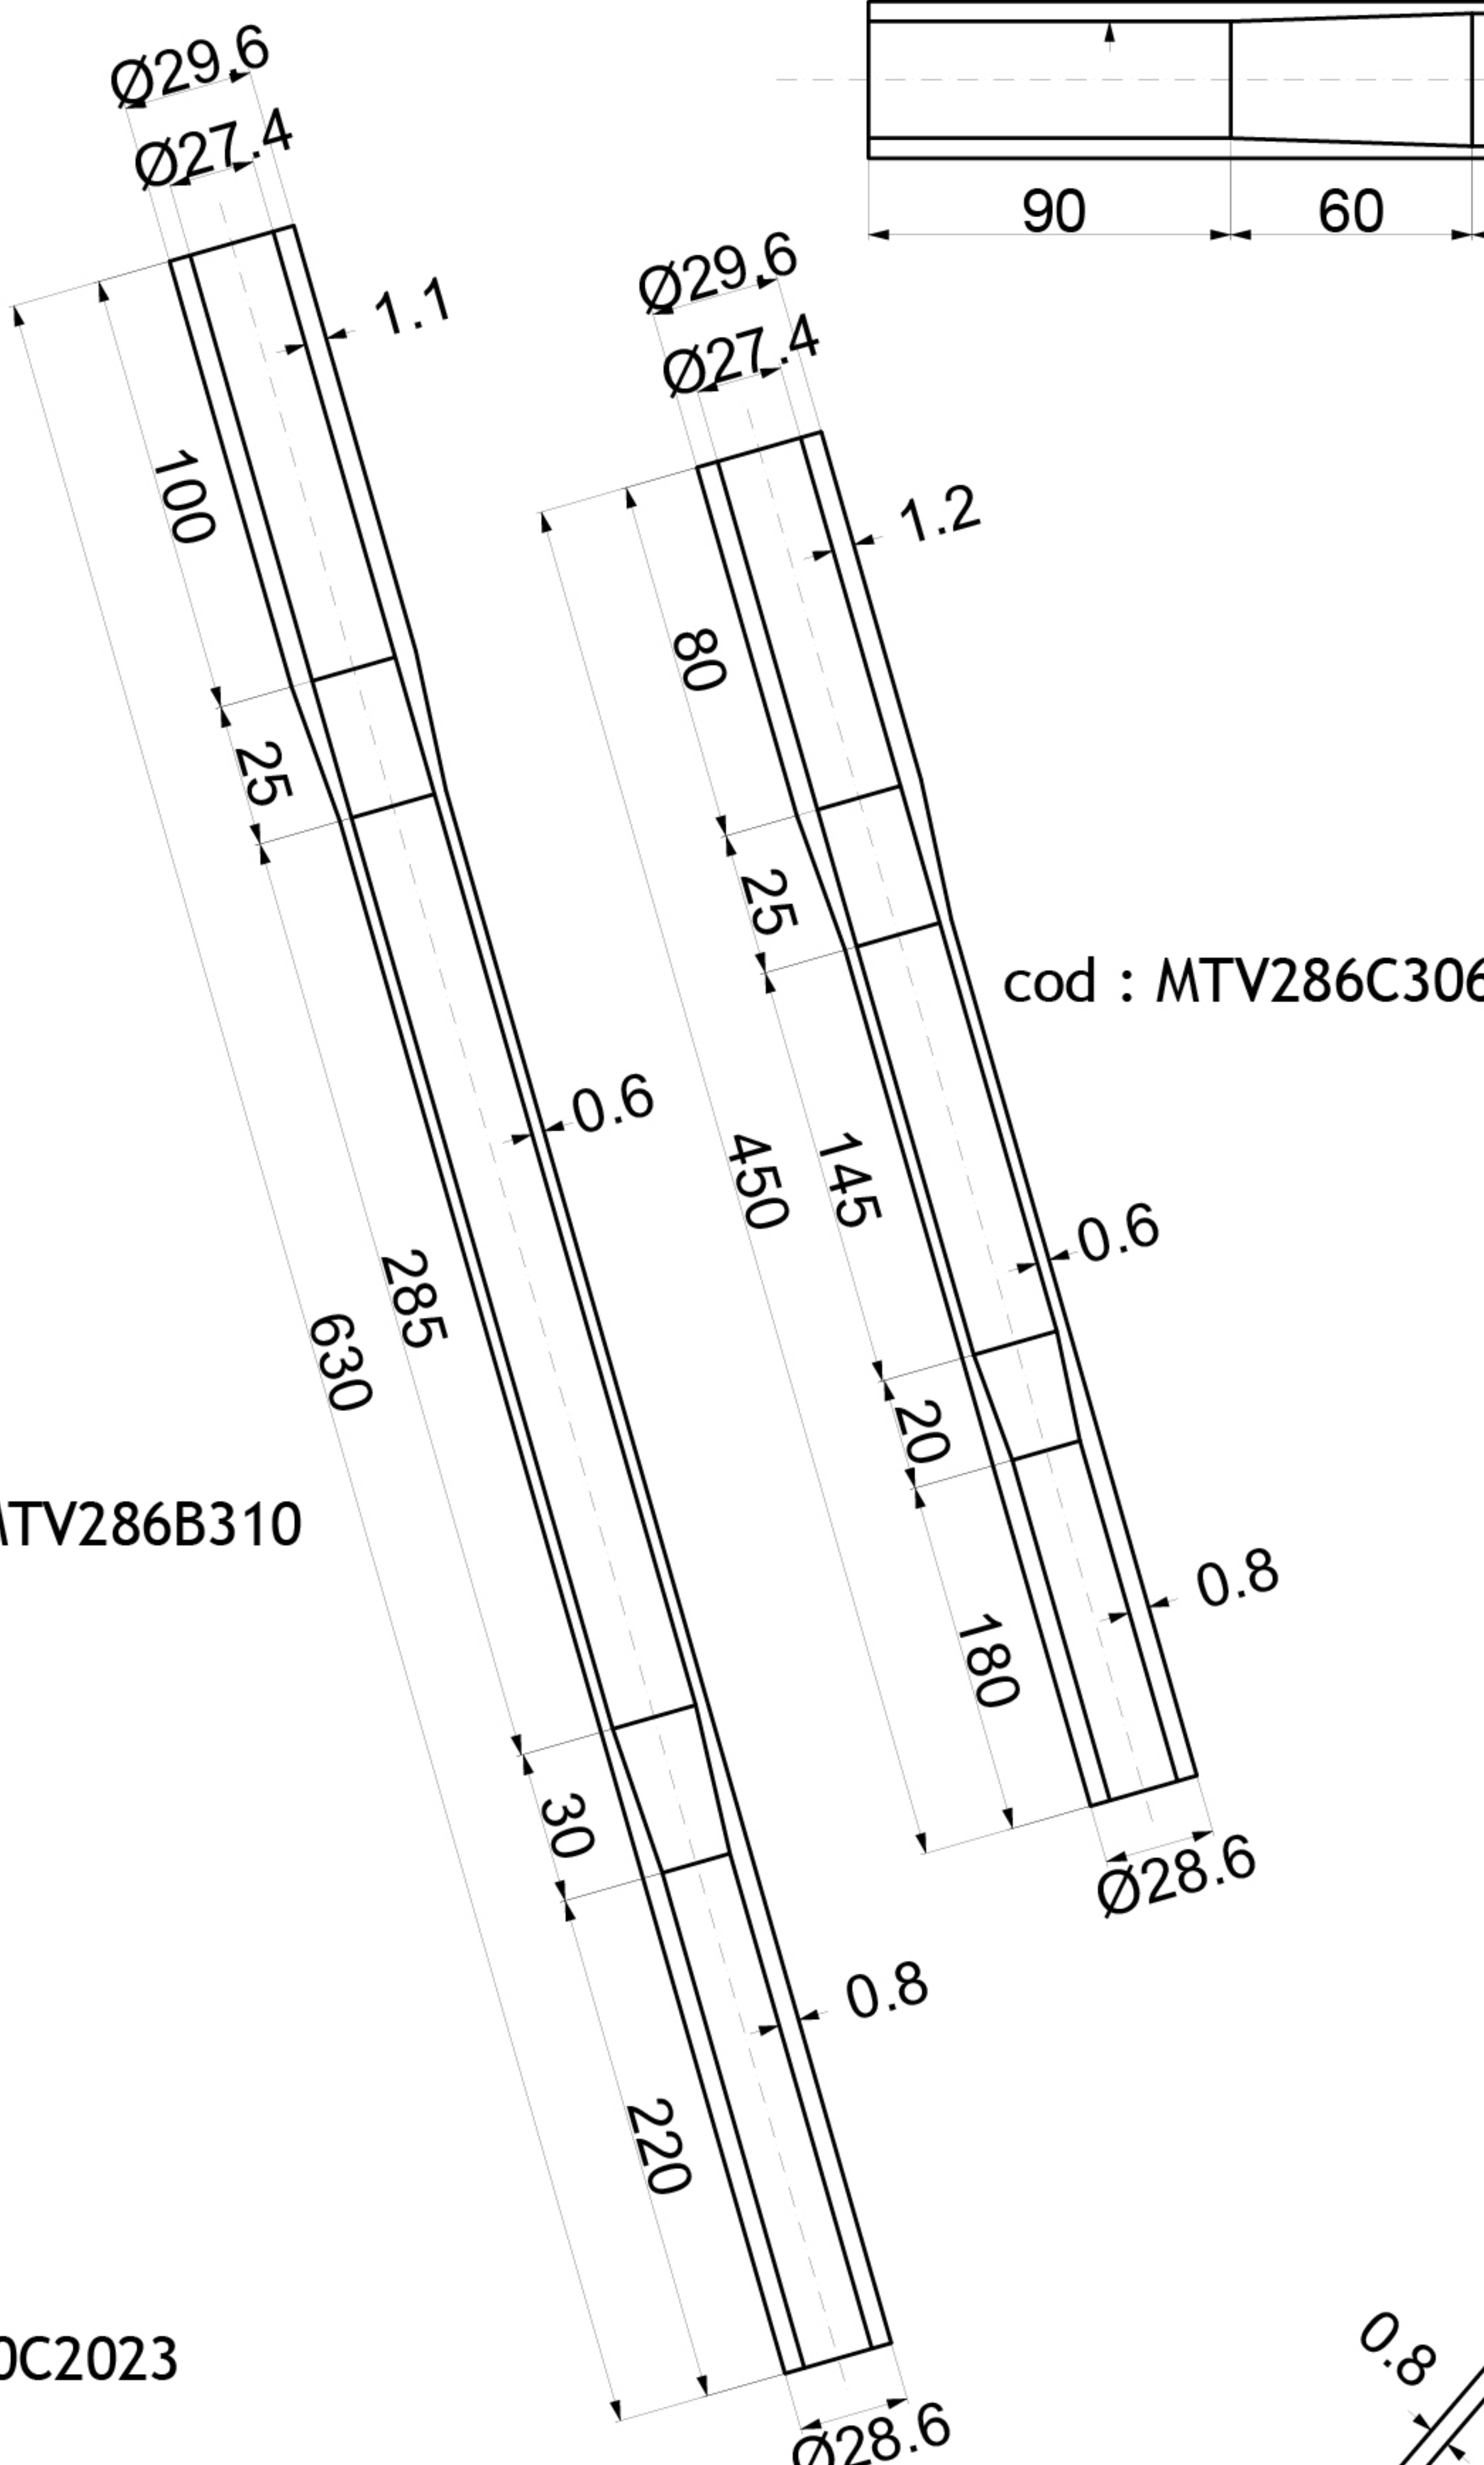

Serie / Tube set :

## DM-ZeroUno Fat

Rev. 2015/01

non tagliare / don't cut  
yellow side

25CrMo4 Seamless steel BK+S  
MTB use