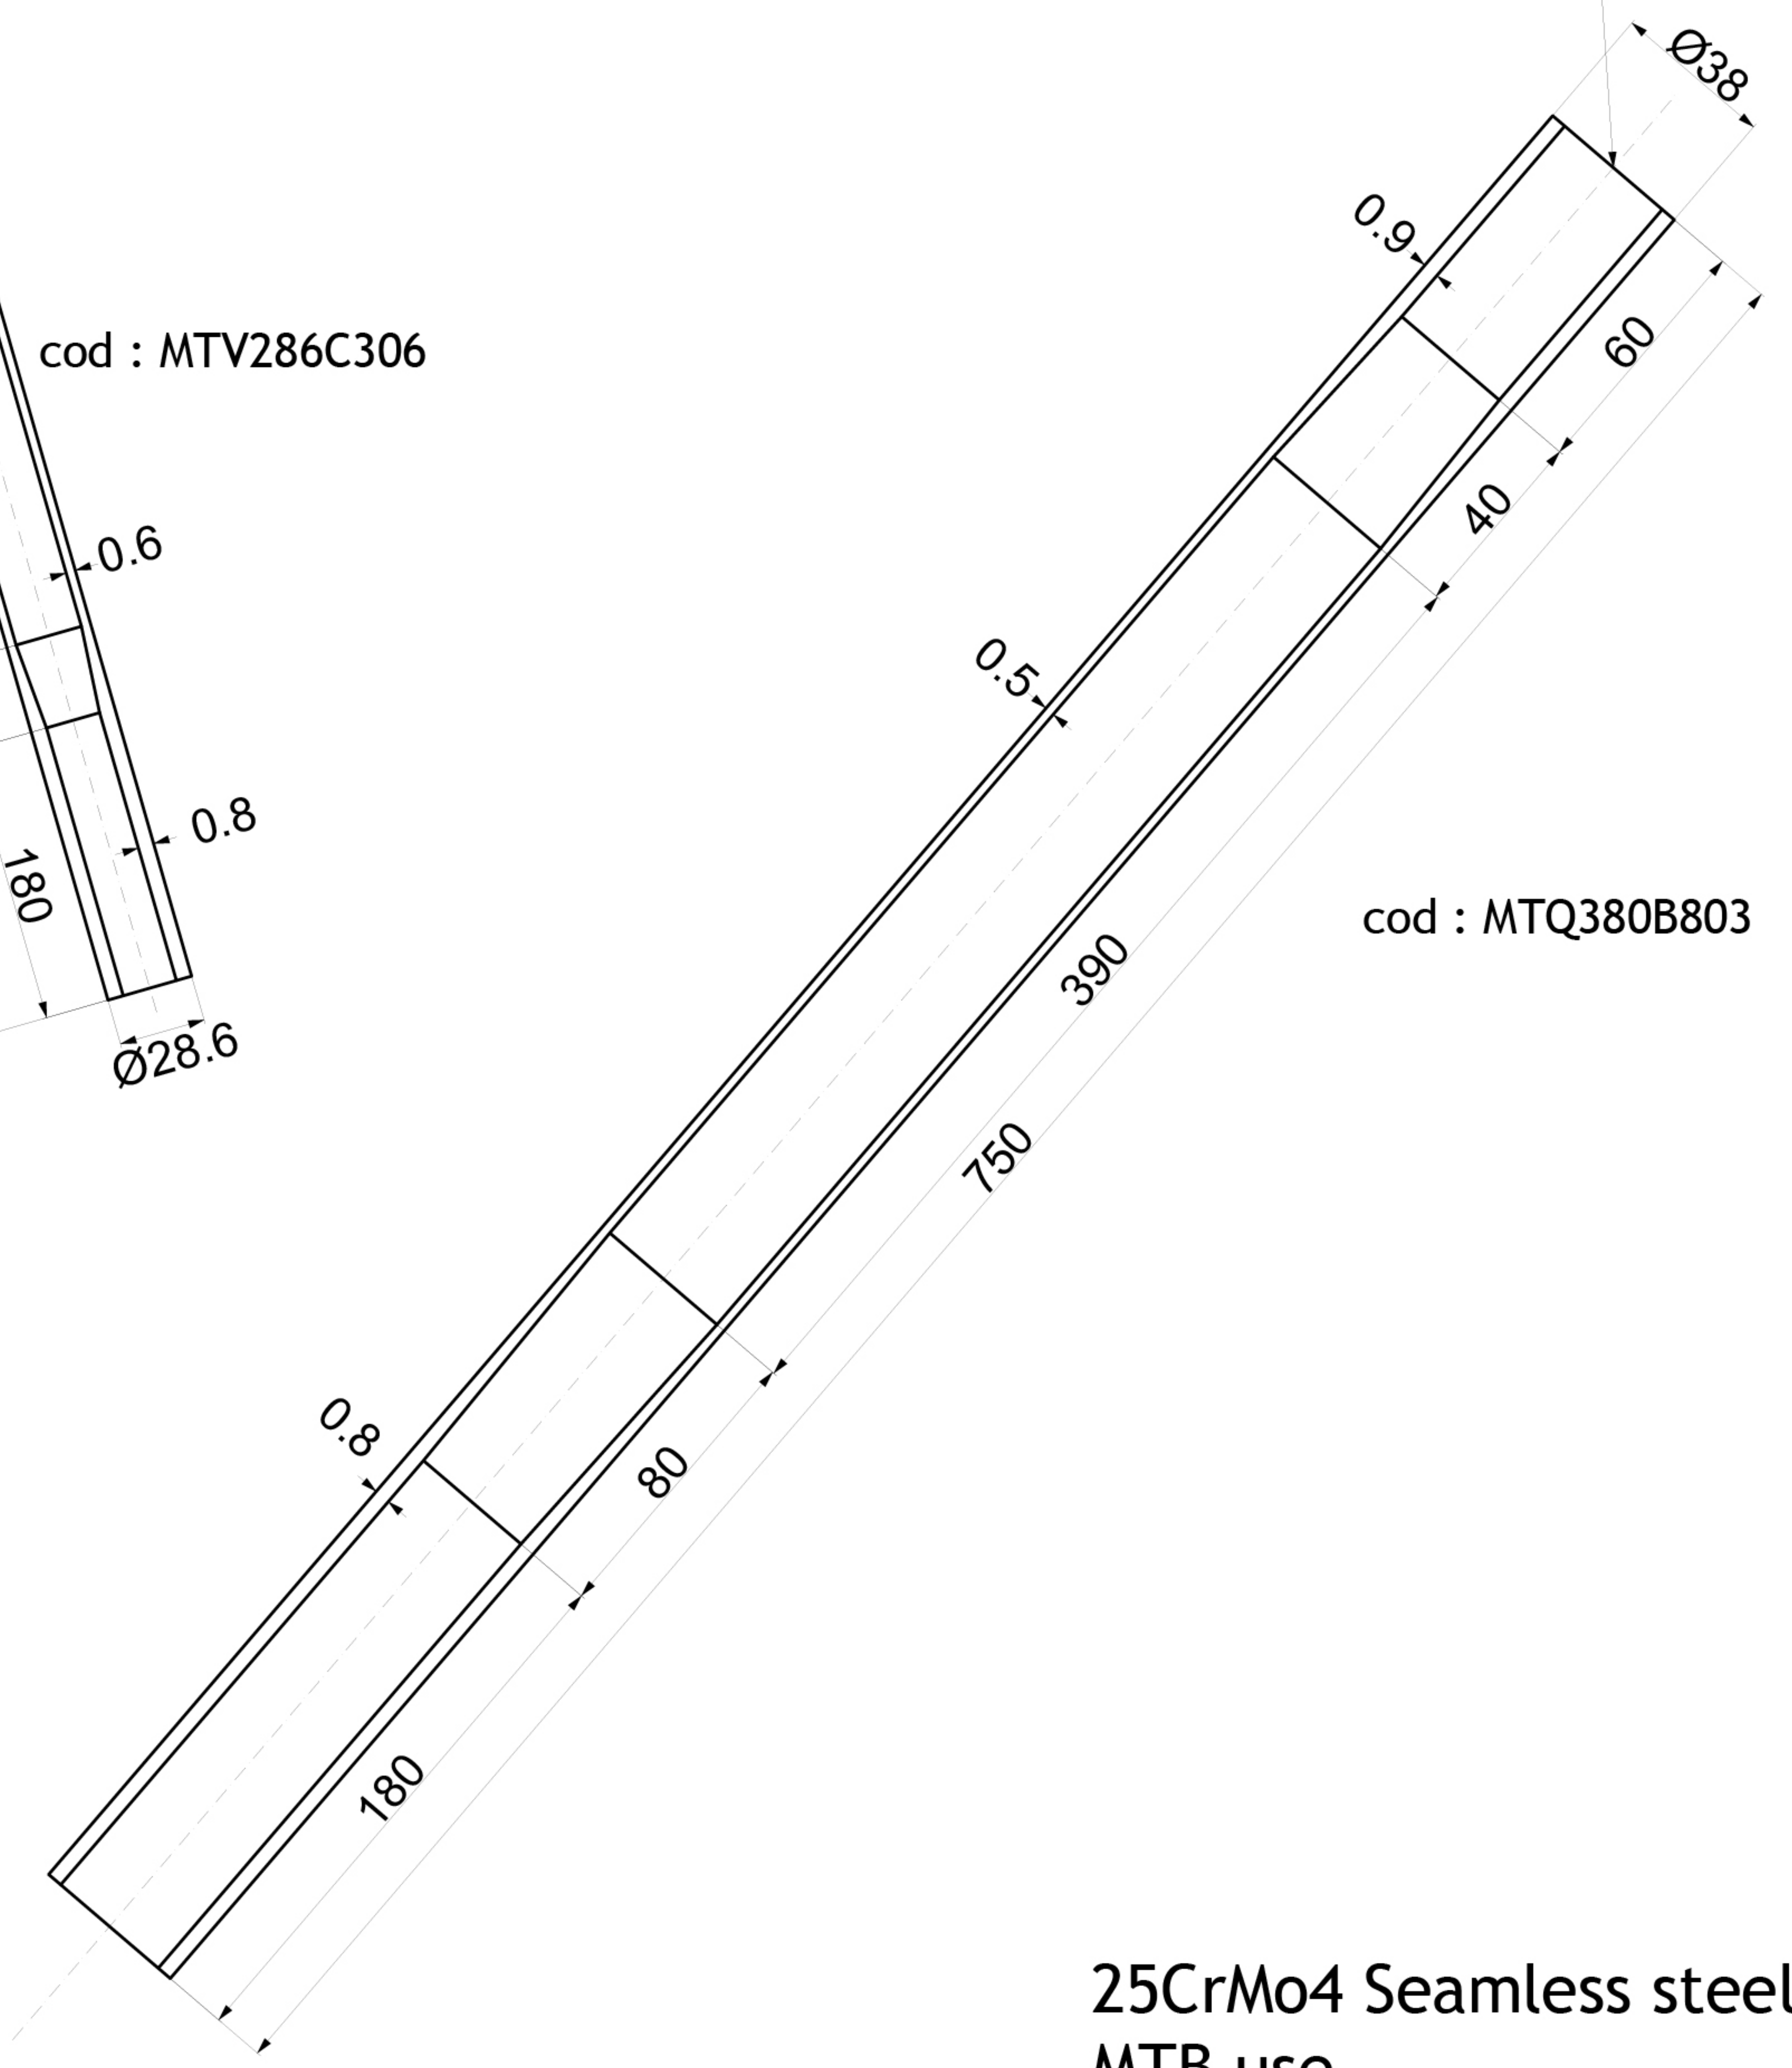

Serie / Tube set :

## DM-ZeroUno Fat

Rev. 2015/01

non tagliare / don't cut  
yellow side

25CrMo4 Seamless steel BK+S  
MTB use