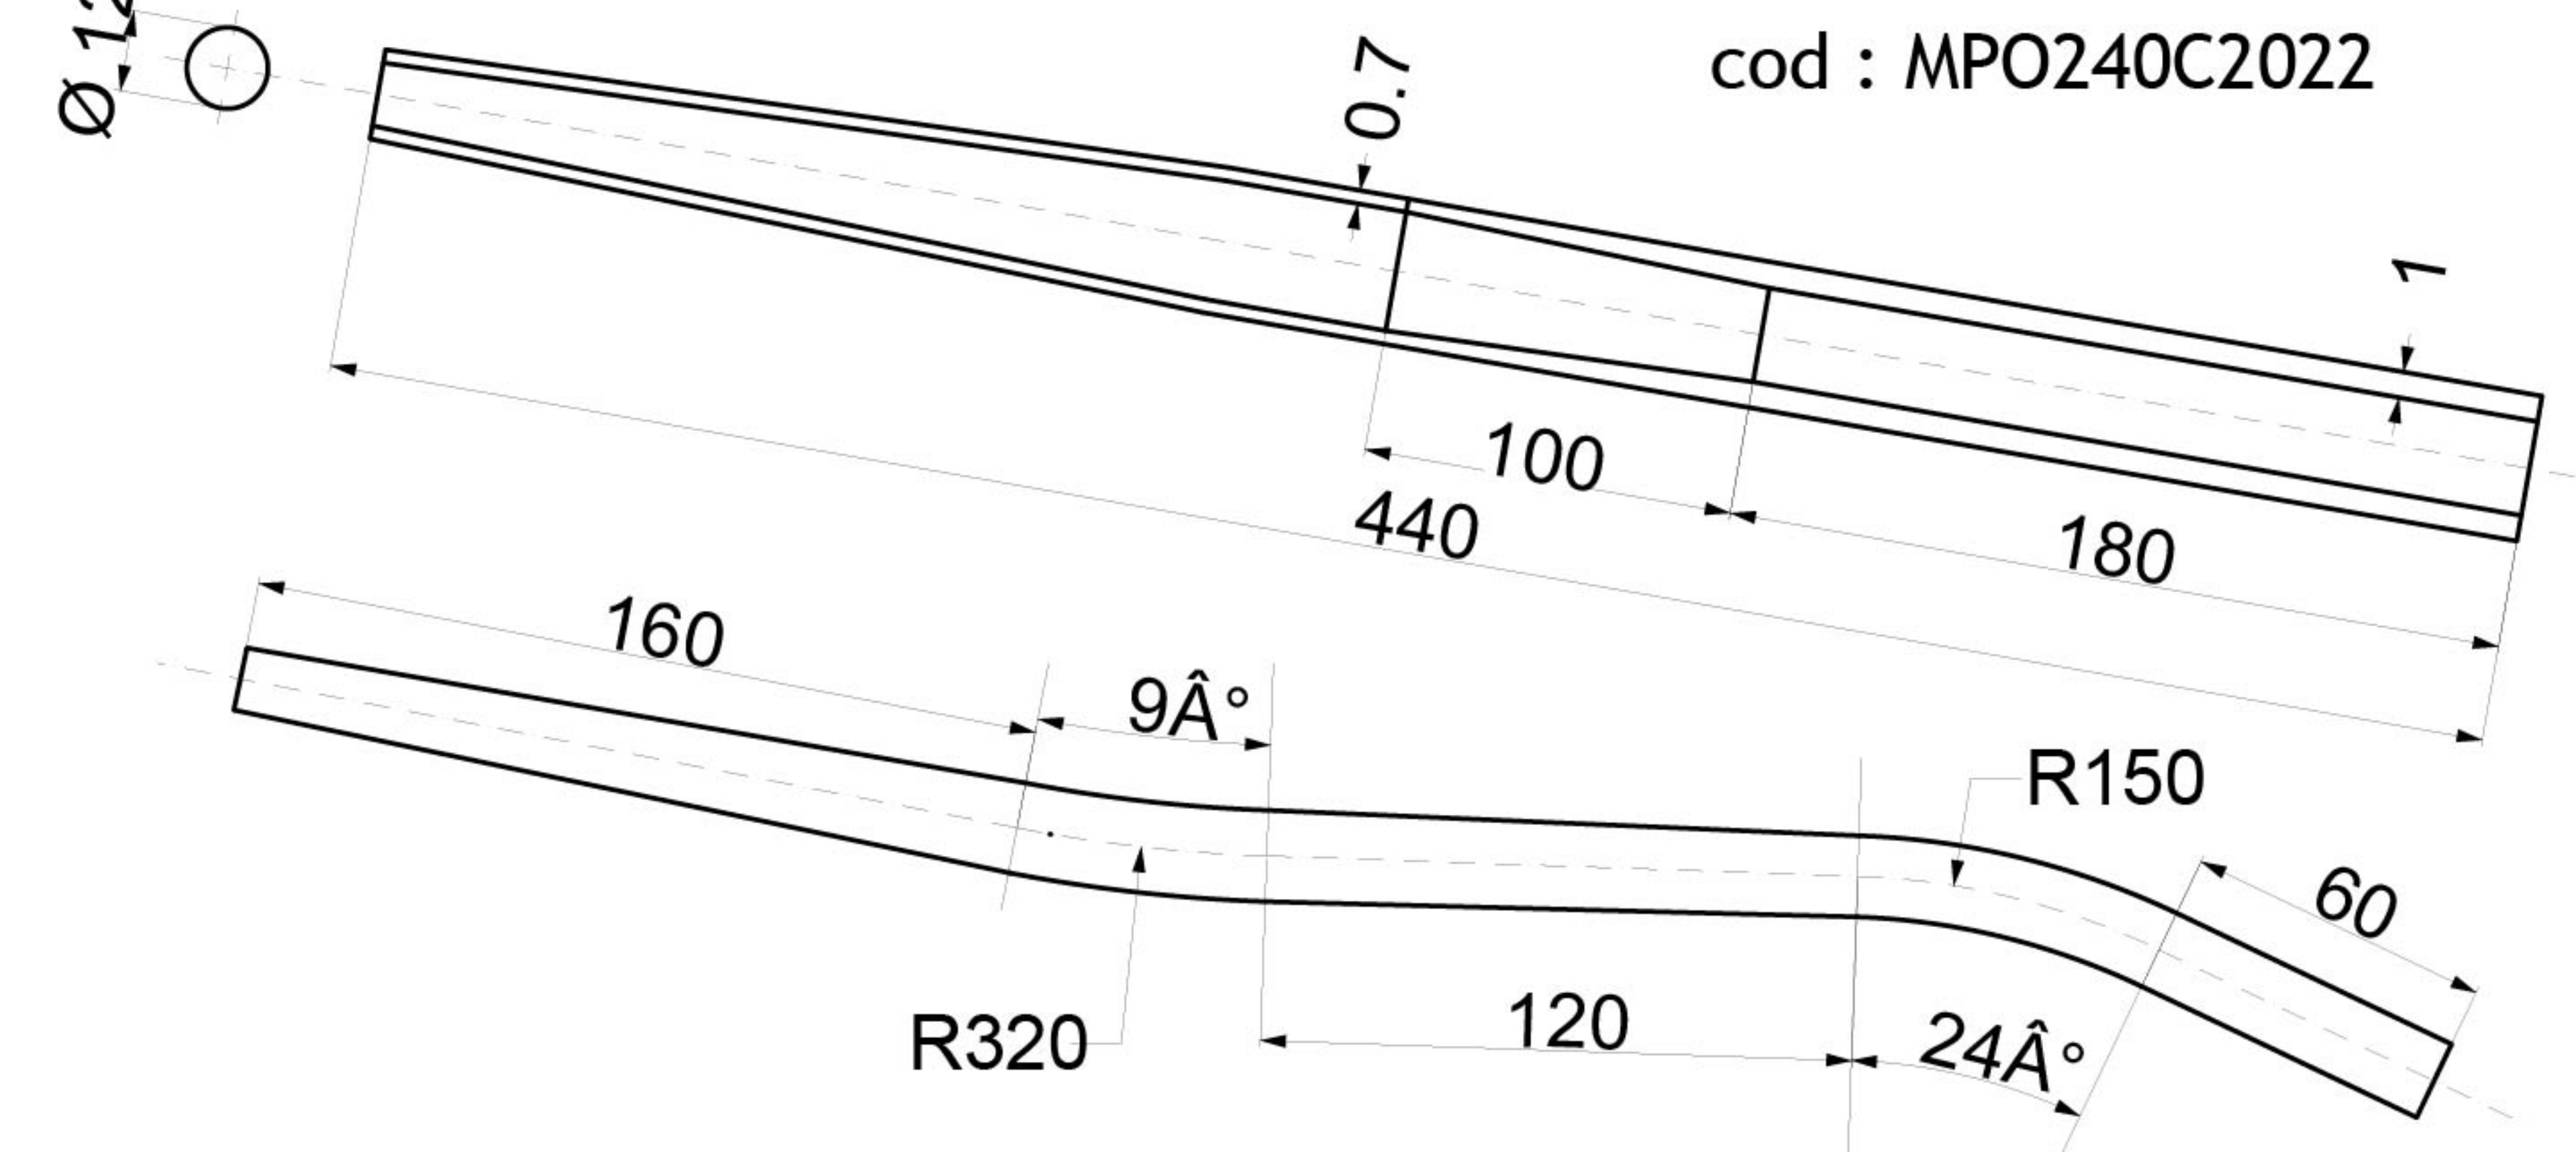

Serie / Tube set :

DM-ZeroUno 29"

Rev. 2015

cod : MTO317C501

non tagliare / don't cut

cod : MPV190B6022

cod : MTV317B304

cod : MTQ380B803

cod : MPO240C2022

25CrMo4 Seamless steel BK+S
MTB use only