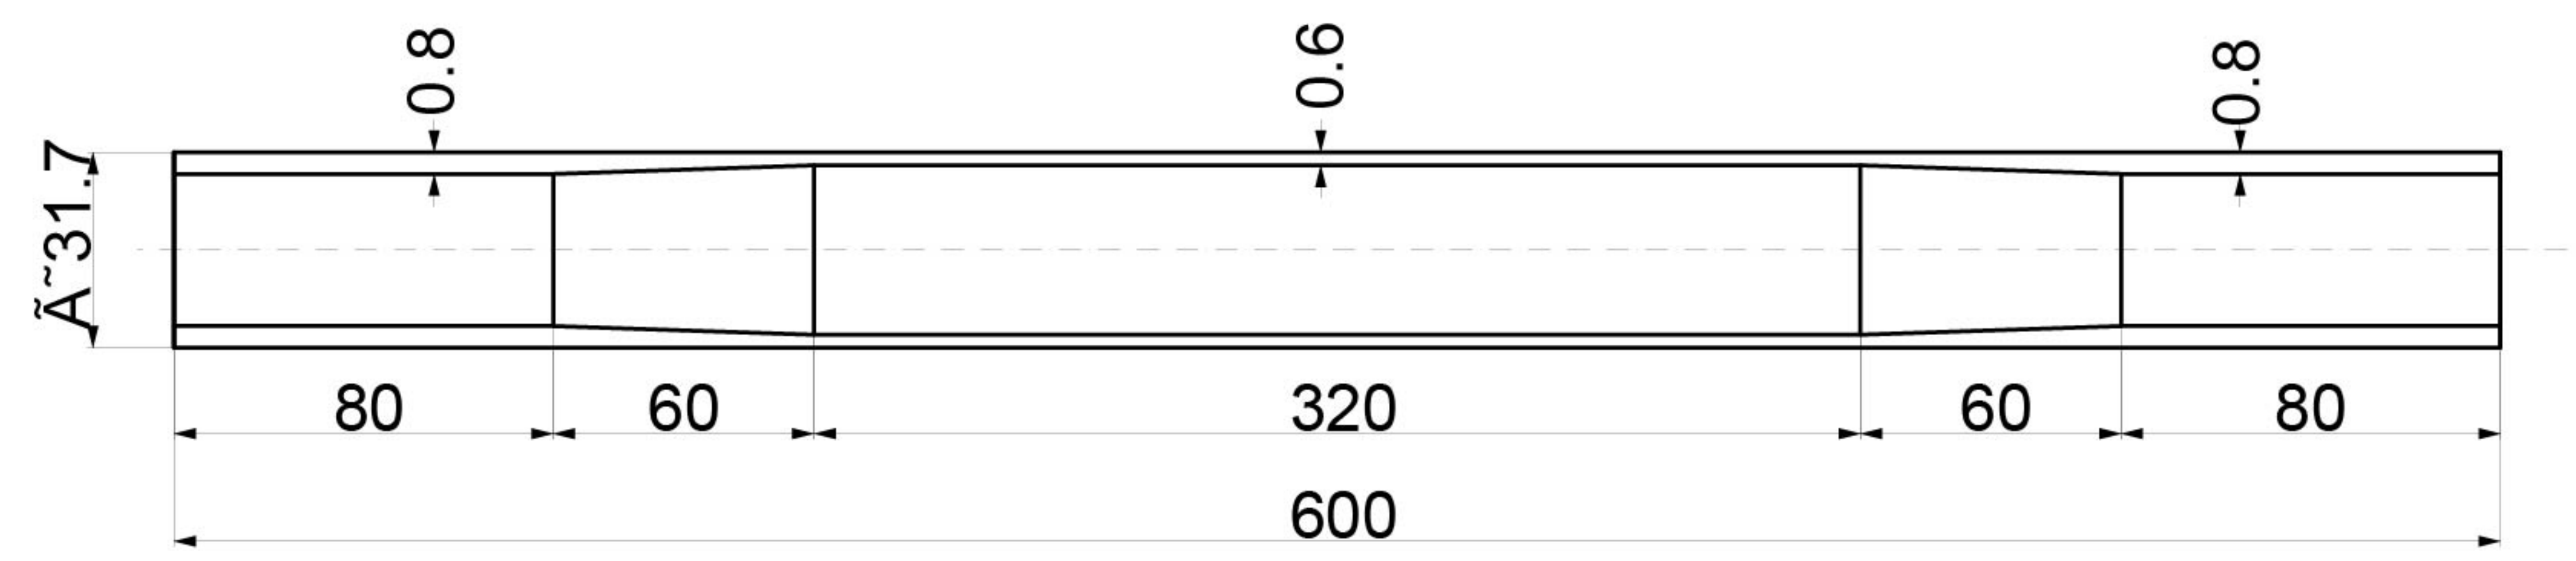

Serie / Tube set :

DM-ZeroUno 29"

Rev. 2015

cod : MTO317C501

non tagliare / don't cut

cod : MPV190B6022

cod : MTV317B304

cod : MTQ380B803

cod : MPO240C2022

25CrMo4 Seamless steel BK+S
MTB use only