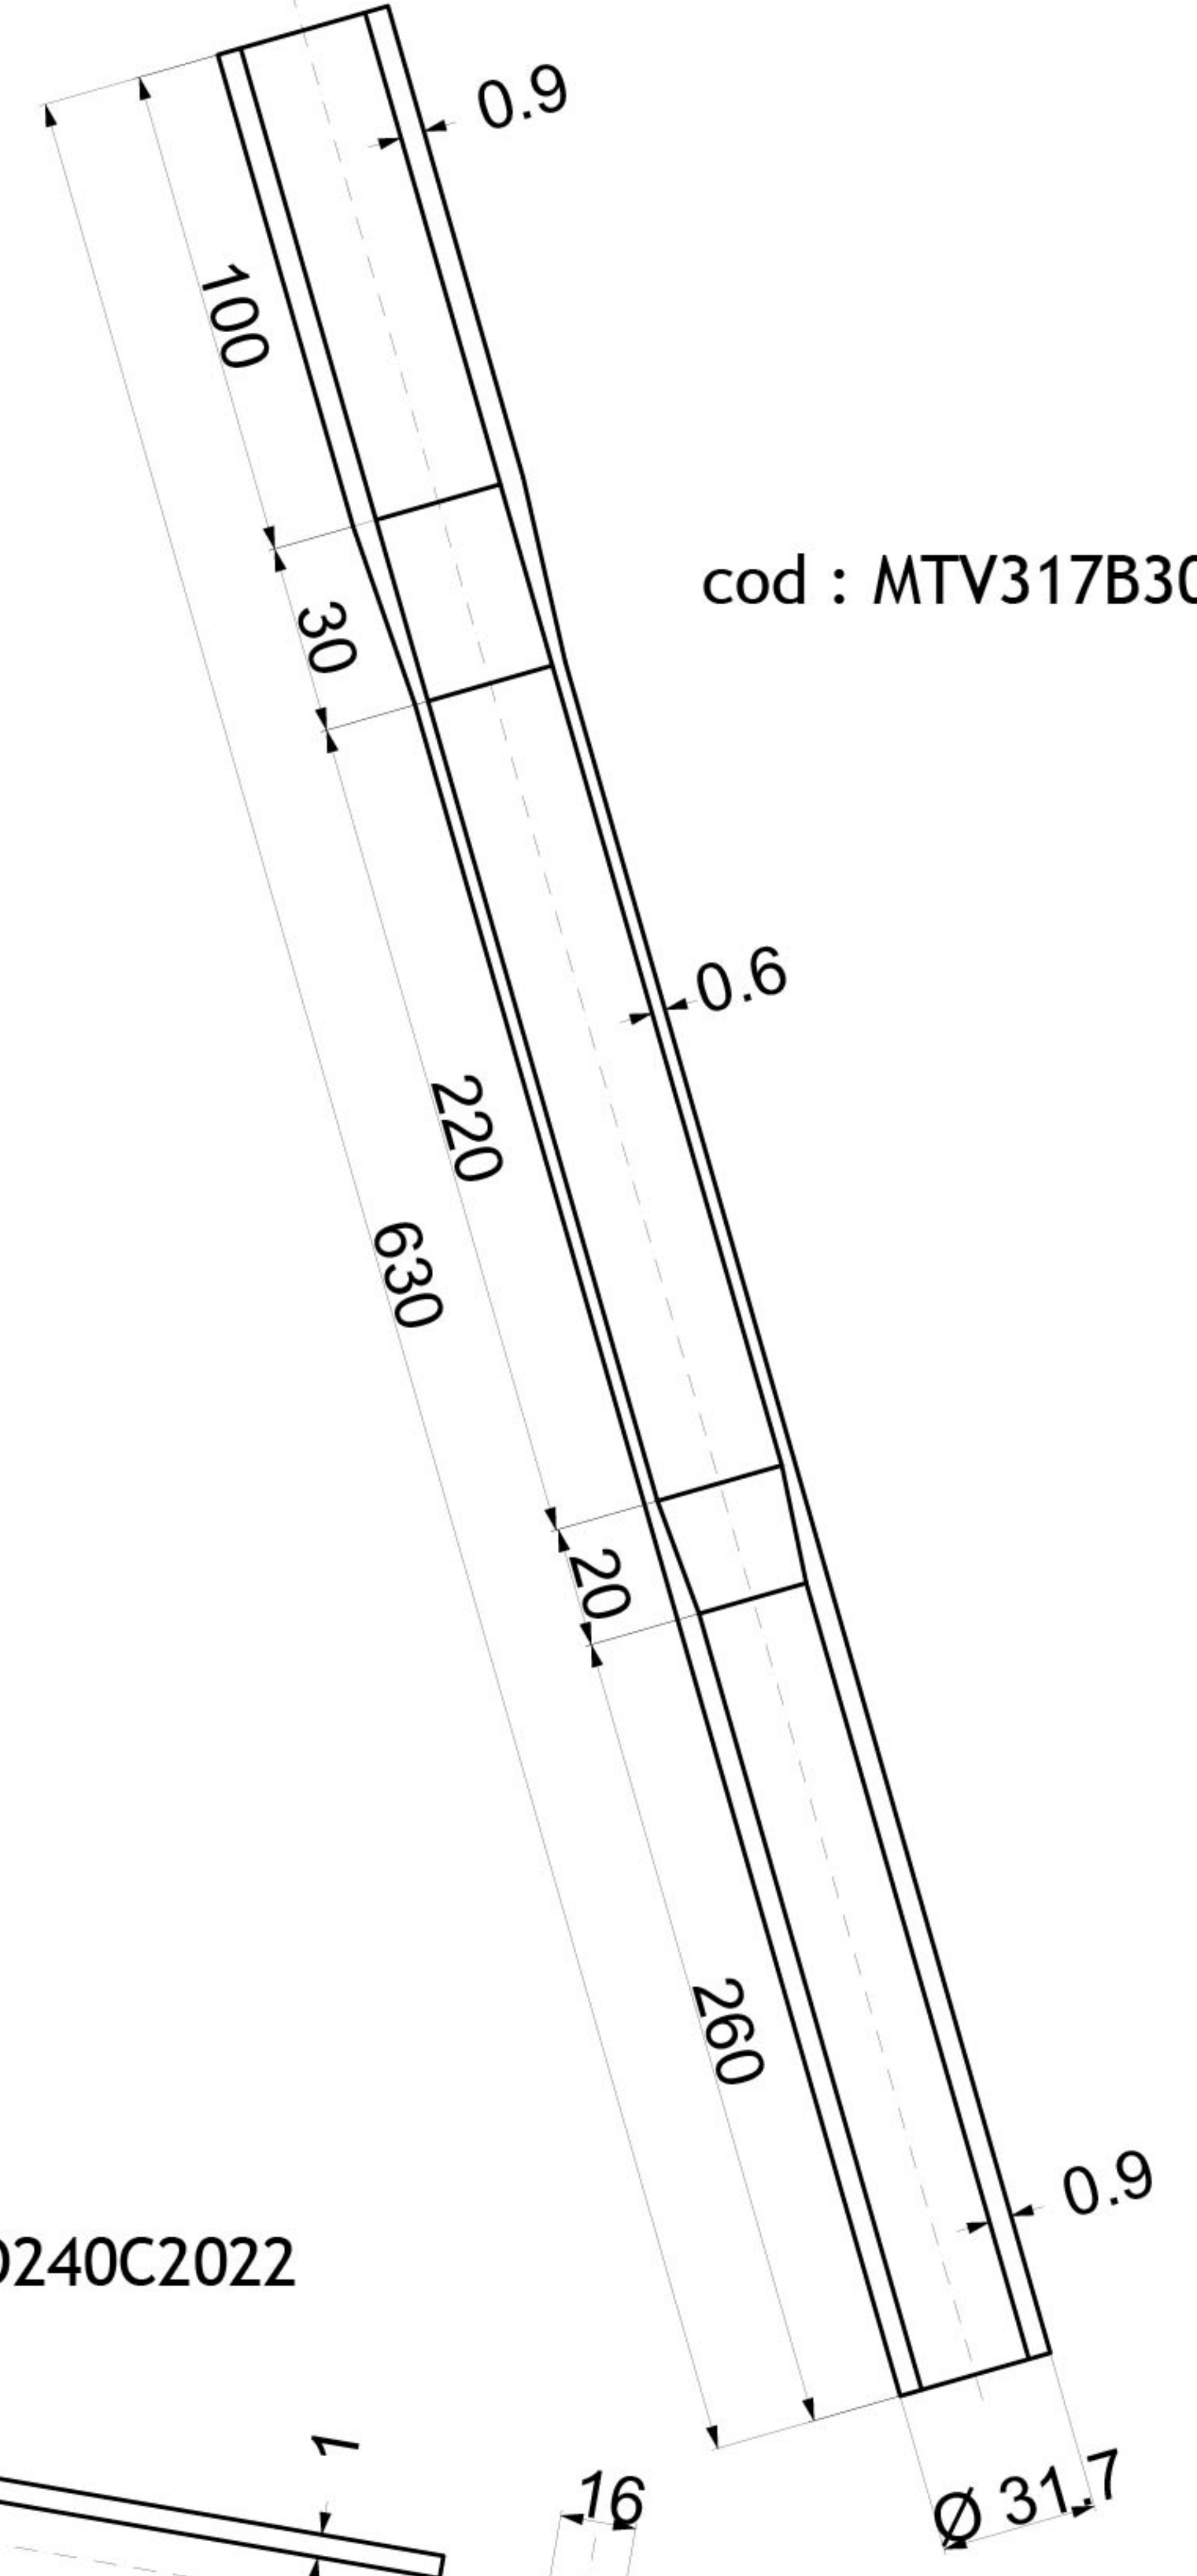

Serie / Tube set :

DM-ZeroUno 29"

Rev. 2015

cod : MTO317C501

non tagliare / don't cut

cod : MPV190B6022

cod : MTV317B304

cod : MTQ380B803

cod : MPO240C2022

25CrMo4 Seamless steel BK+S
MTB use only