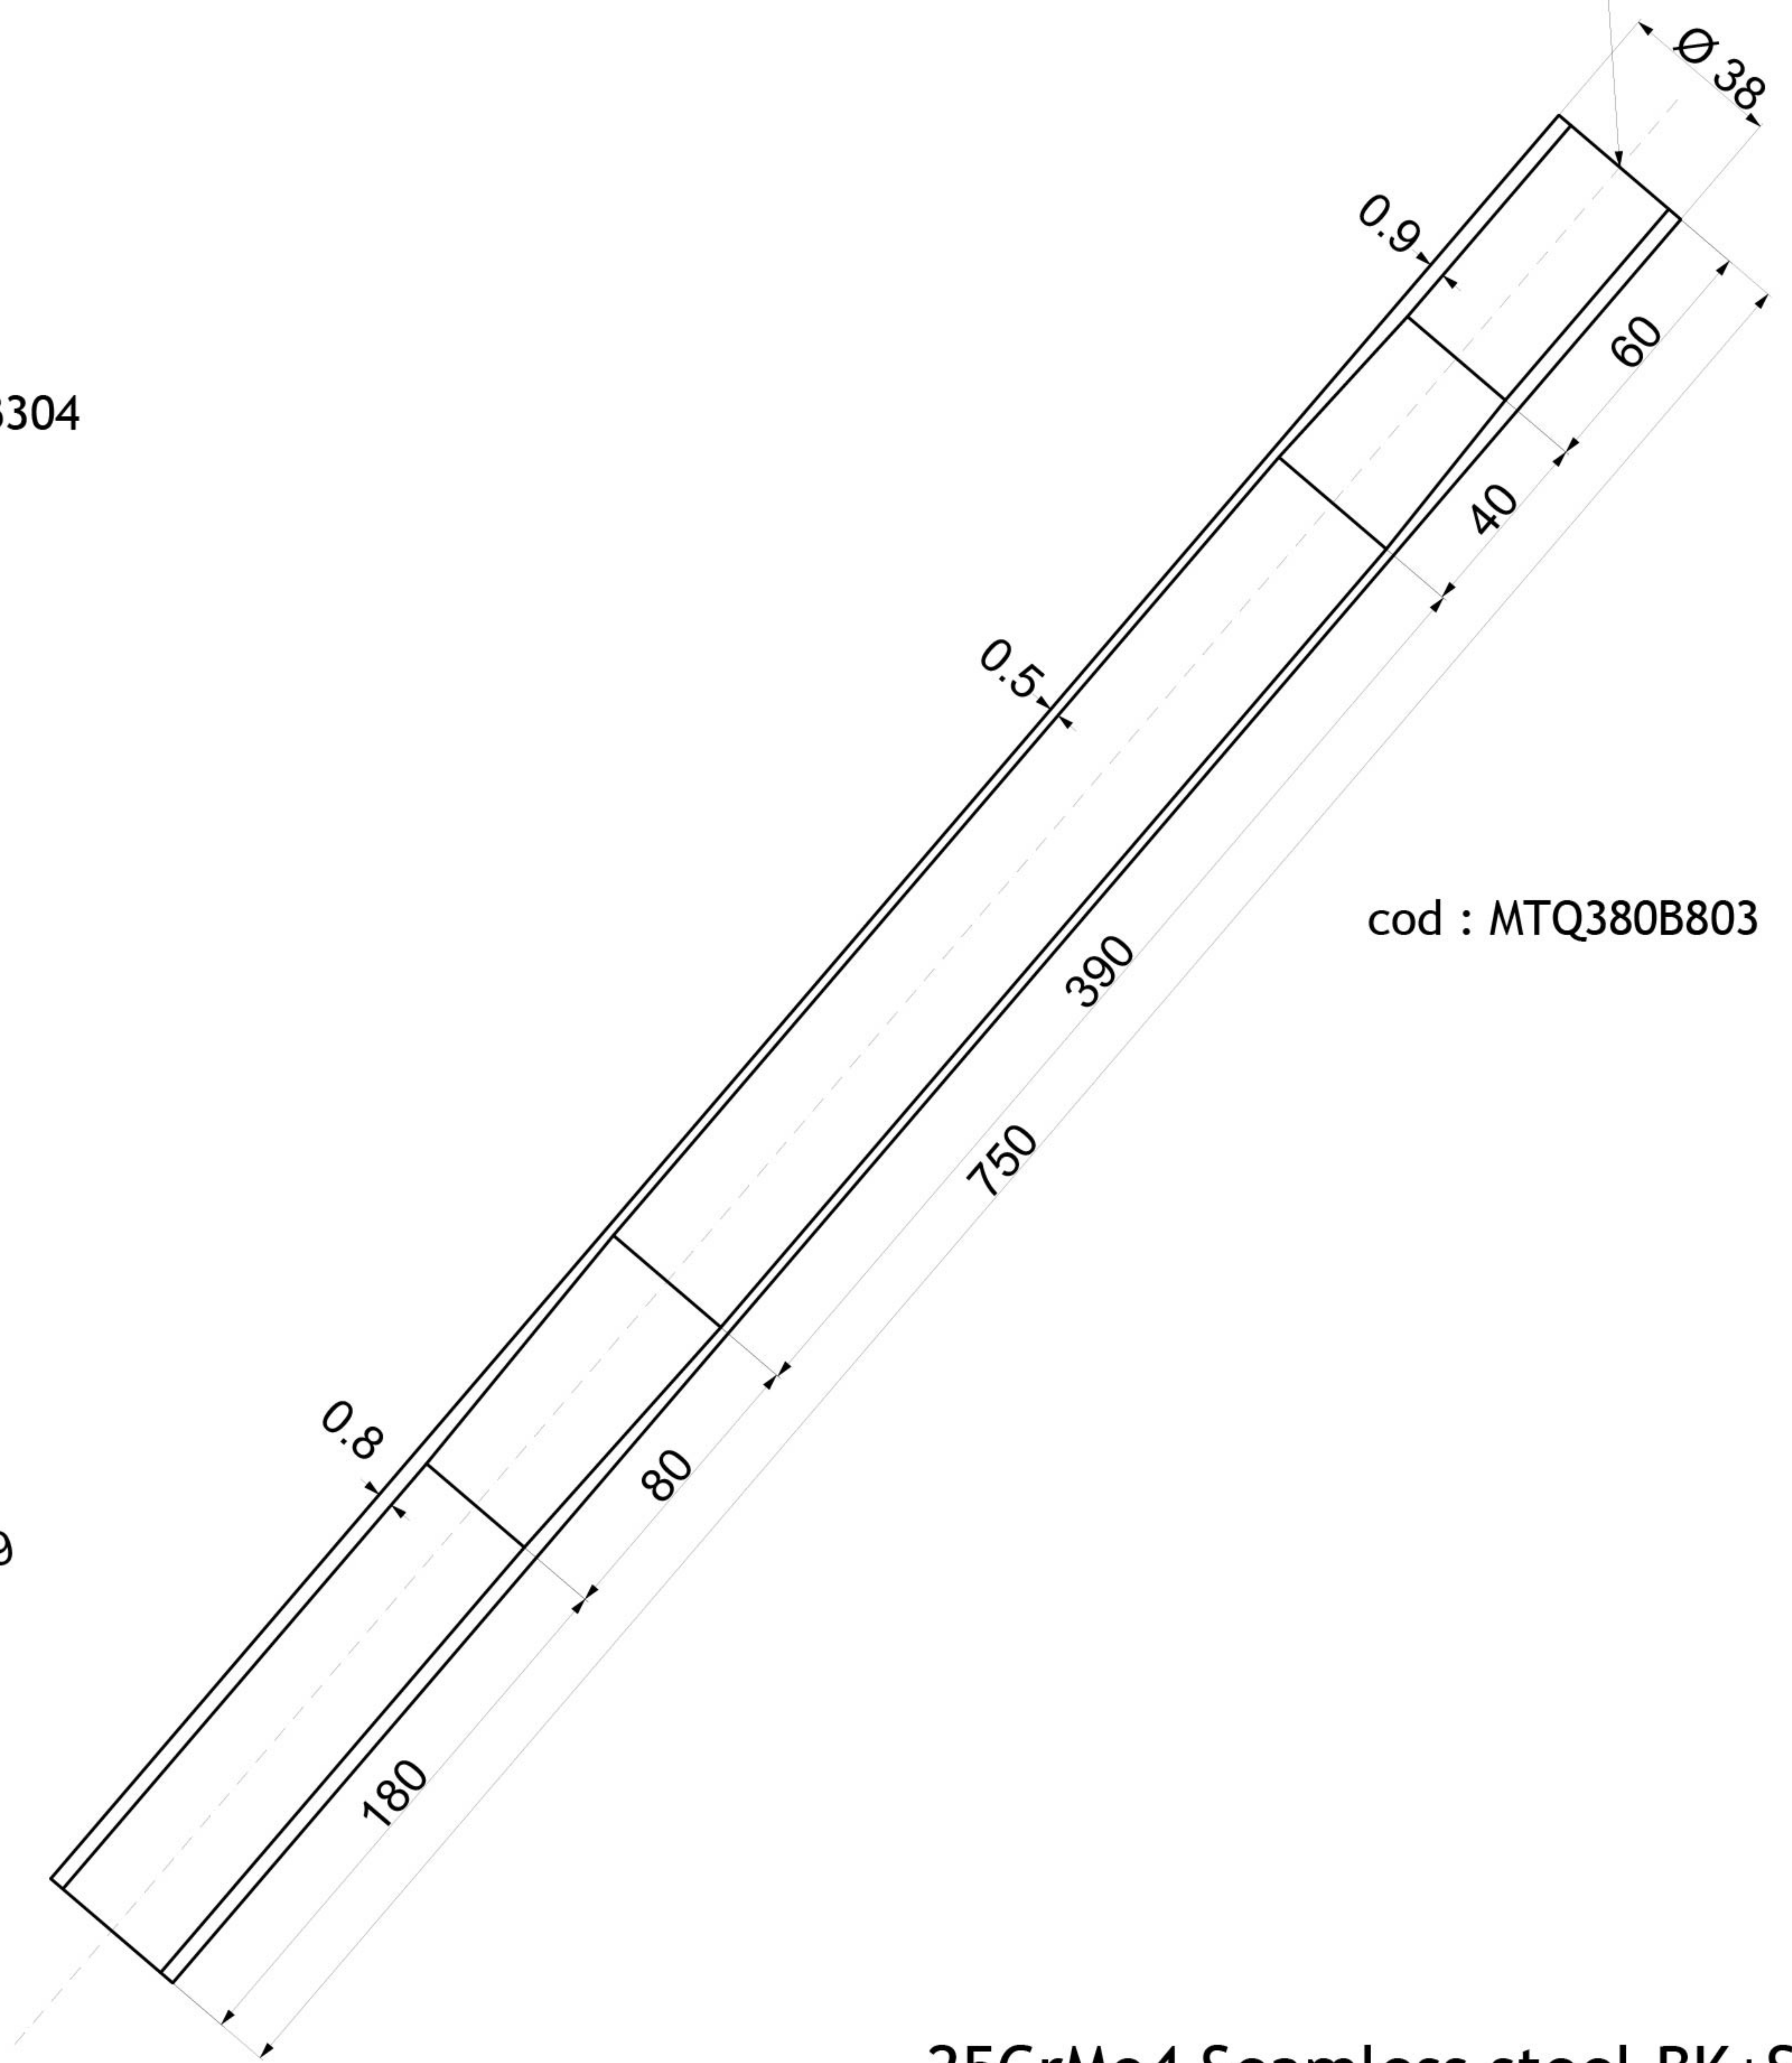

Serie / Tube set :

DM-ZeroUno 29"

Rev. 2015

cod : MTO317C501

non tagliare / don't cut

cod : MPV190B6022

cod : MTV317B304

cod : MTQ380B803

cod : MPO240C2022

25CrMo4 Seamless steel BK+S
MTB use only