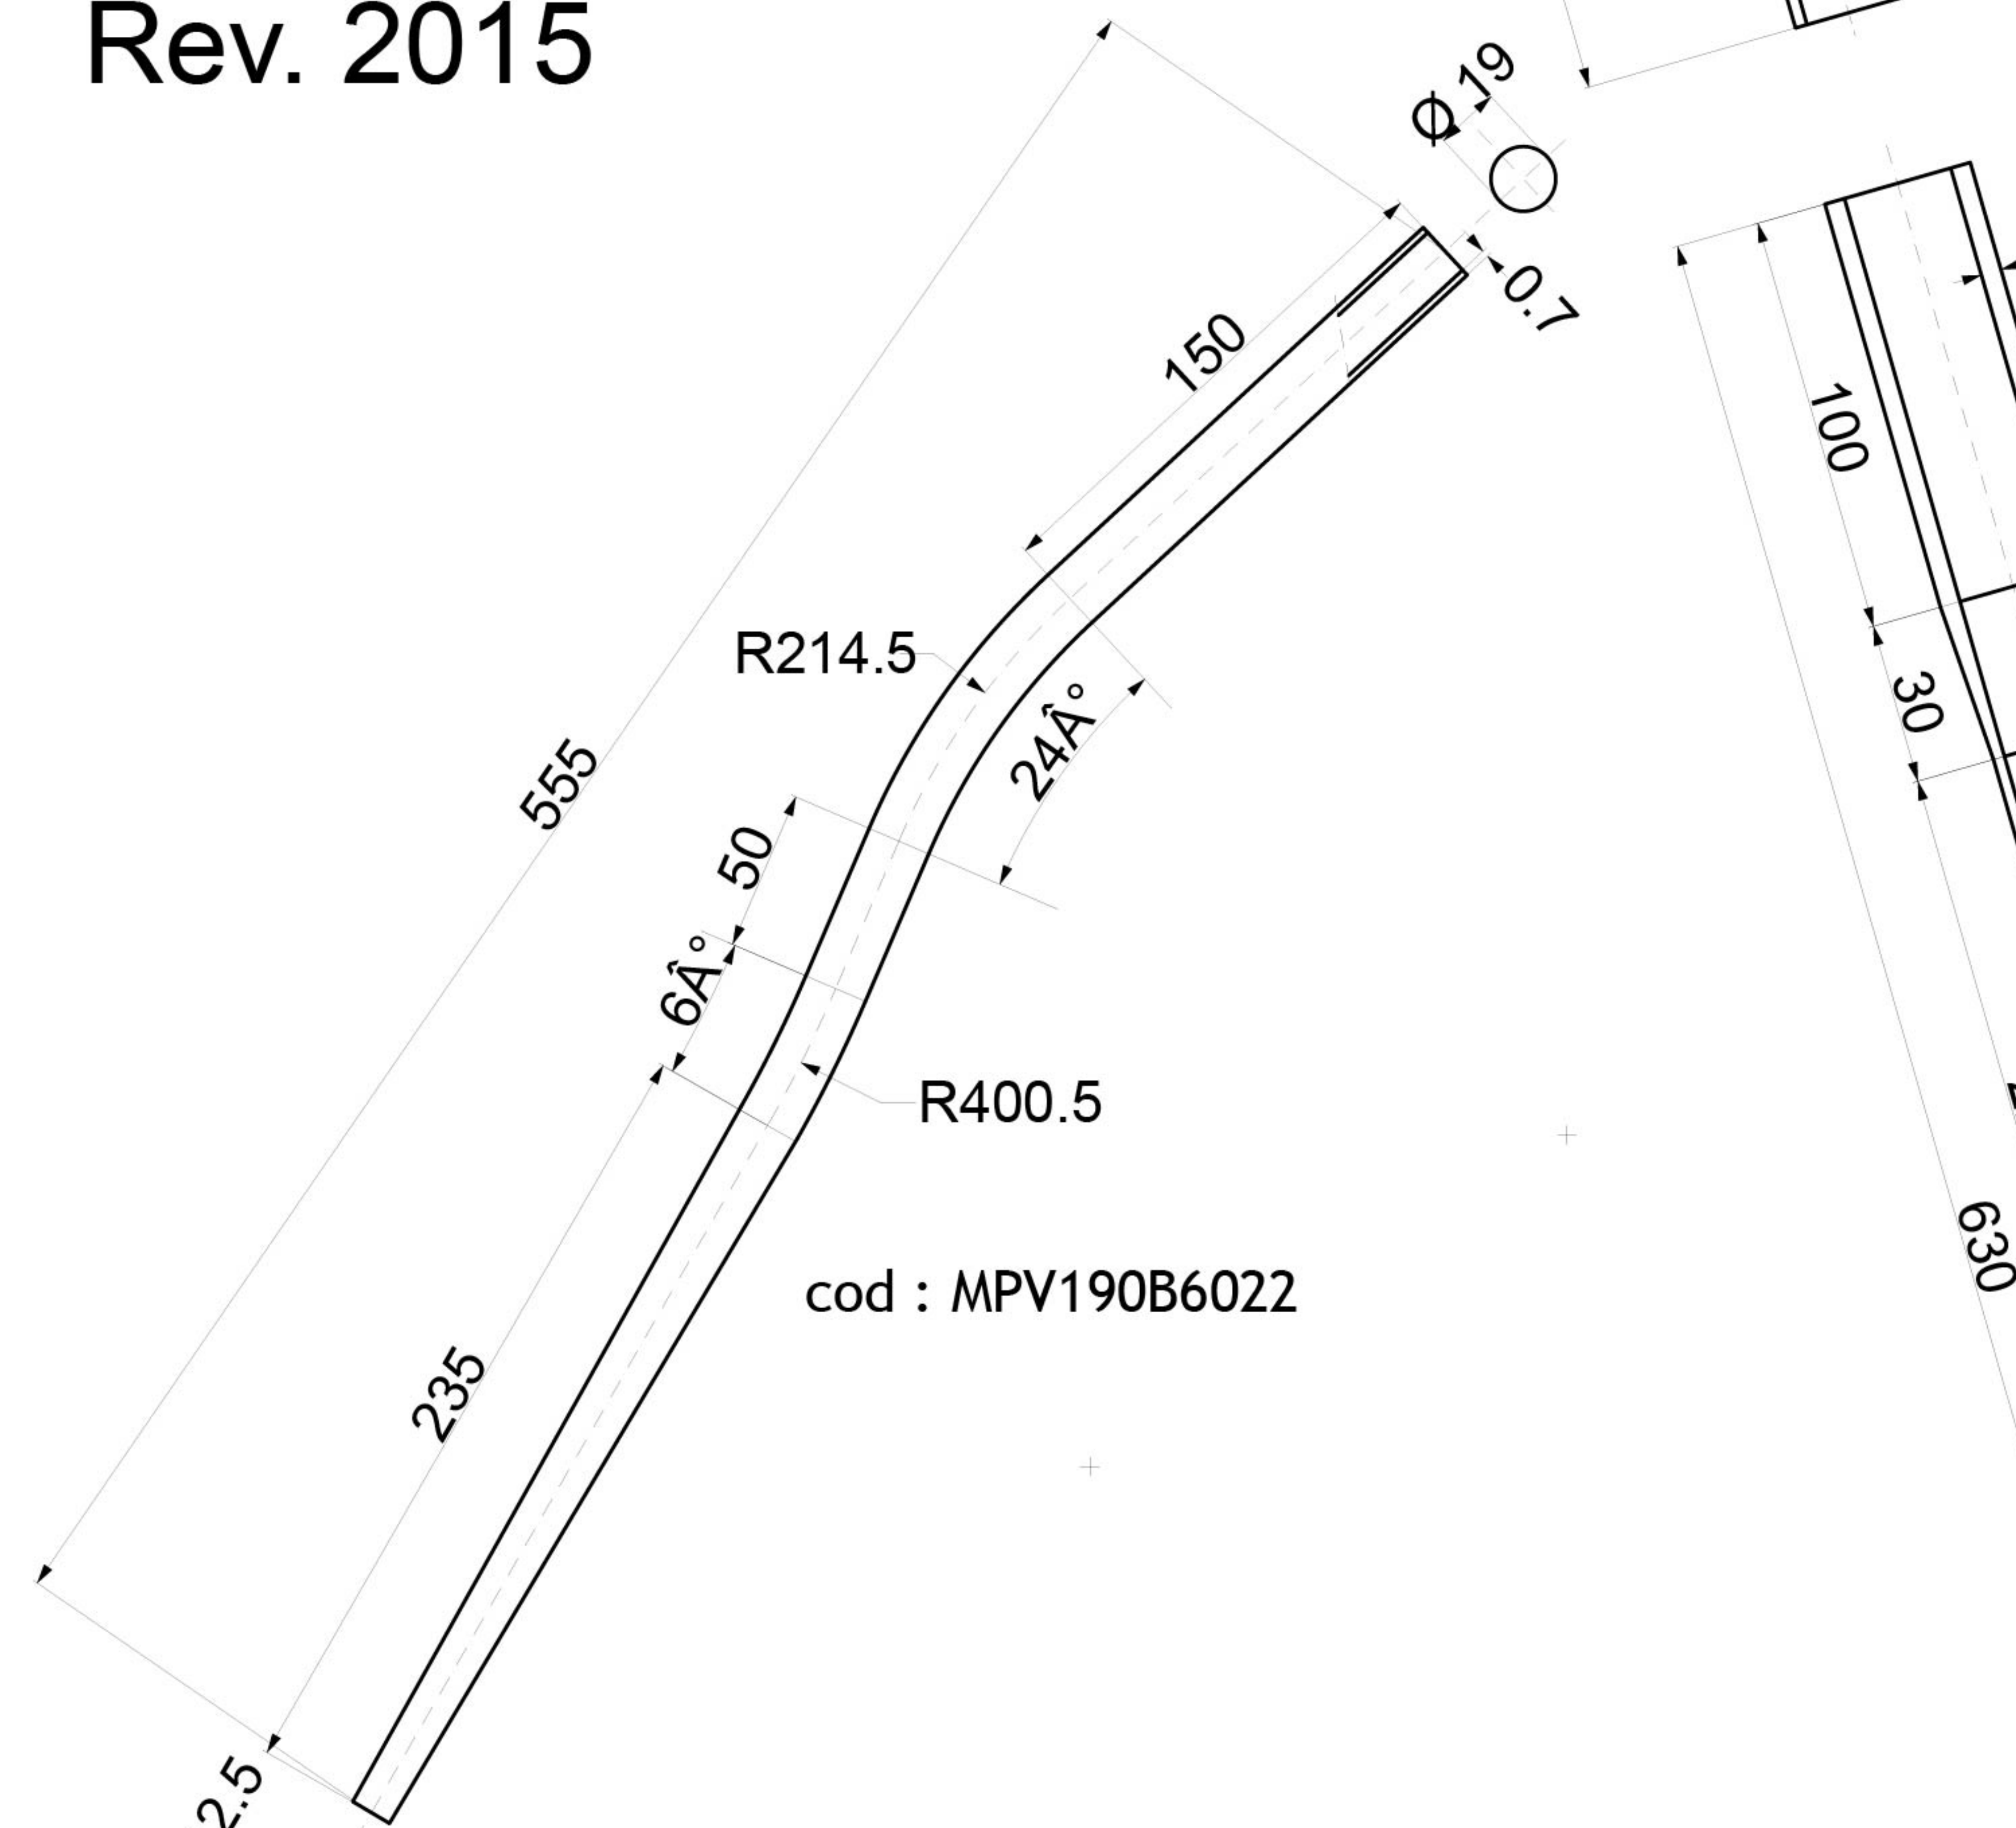

Serie / Tube set :

DM-ZeroUno 29"

Rev. 2015

cod : MTO317C501

non tagliare / don't cut

cod : MPV190B6022

cod : MTV317B304

cod : MTQ380B803

cod : MPO240C2022

25CrMo4 Seamless steel BK+S
MTB use only