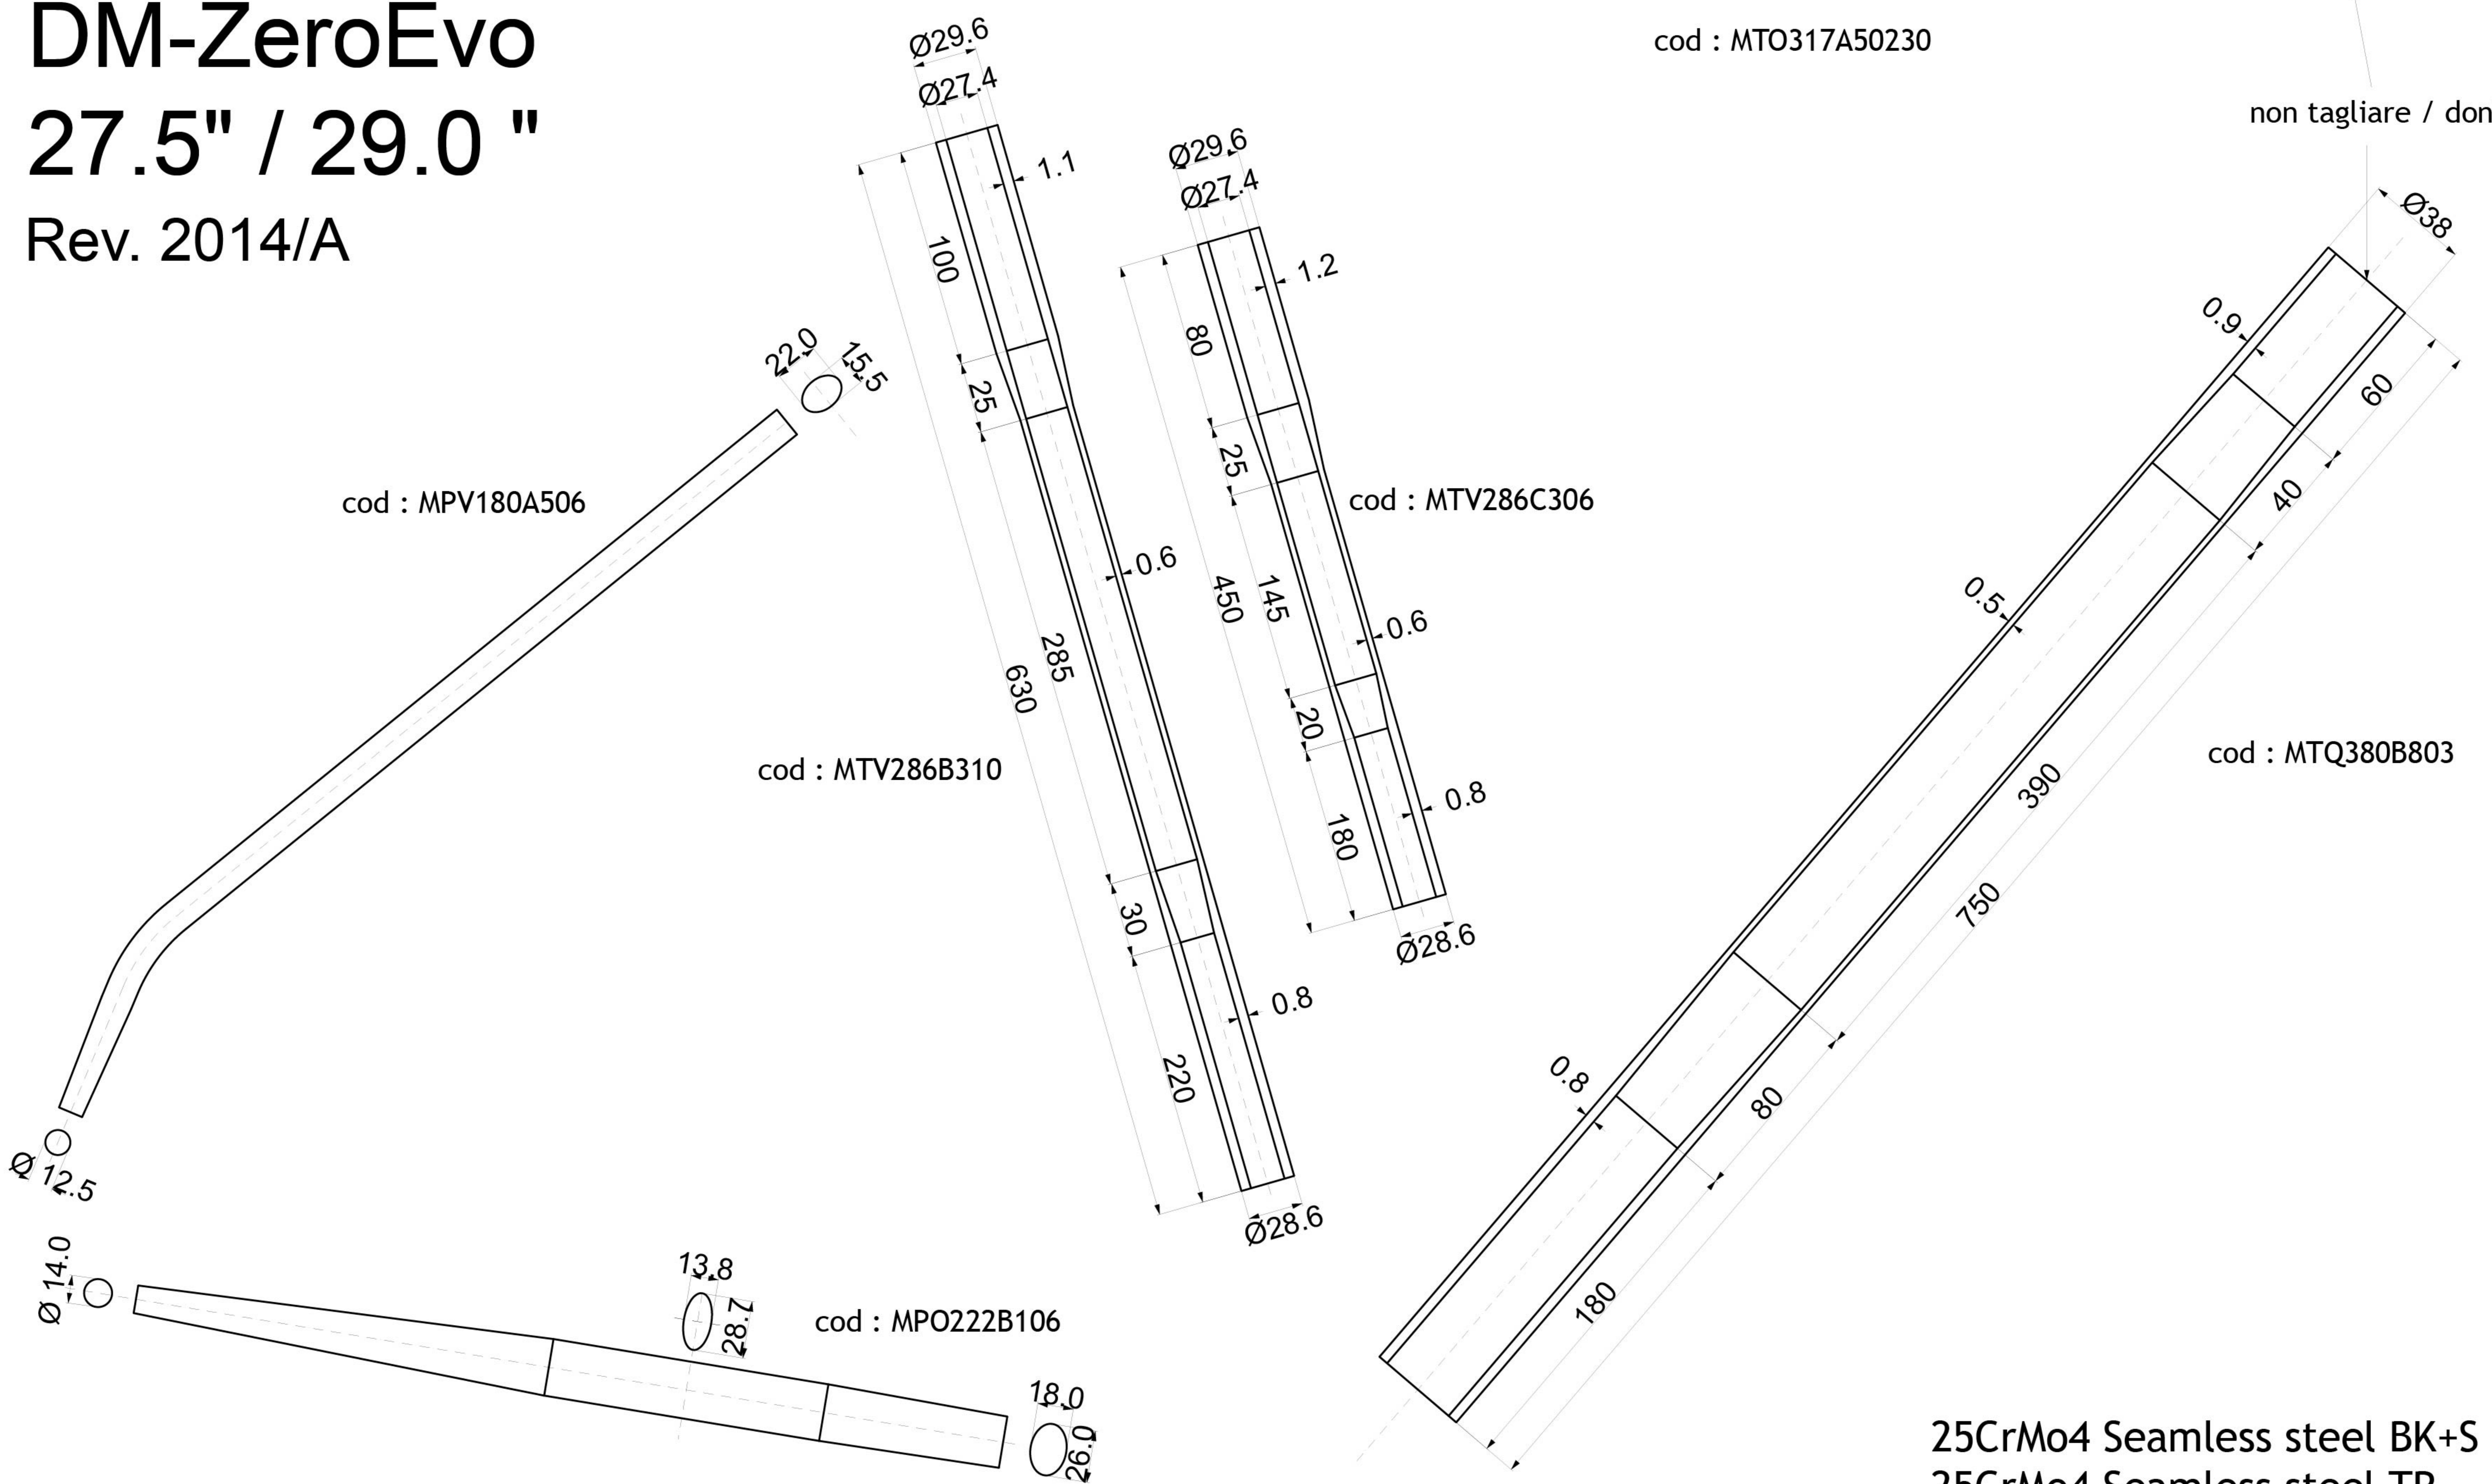

Serie / Tube set :
DM-ZeroEvo
27.5" / 29.0"
 Rev. 2014/A

cod : MTO317A50230

non tagliare / don't cut

25CrMo4 Seamless steel BK+S
 25CrMo4 Seamless steel TR
 MTB use

Serie / Tube set :
DM-ZeroEvo
27.5" / 29.0"
 Rev. 2014/A

CHAIN STAY / SEAT STAY
 TOP VIEW

cod : MPO222B106

25CrMo4 Seamless steel BK+S
 25CrMo4 Seamless steel TR
 MTB use