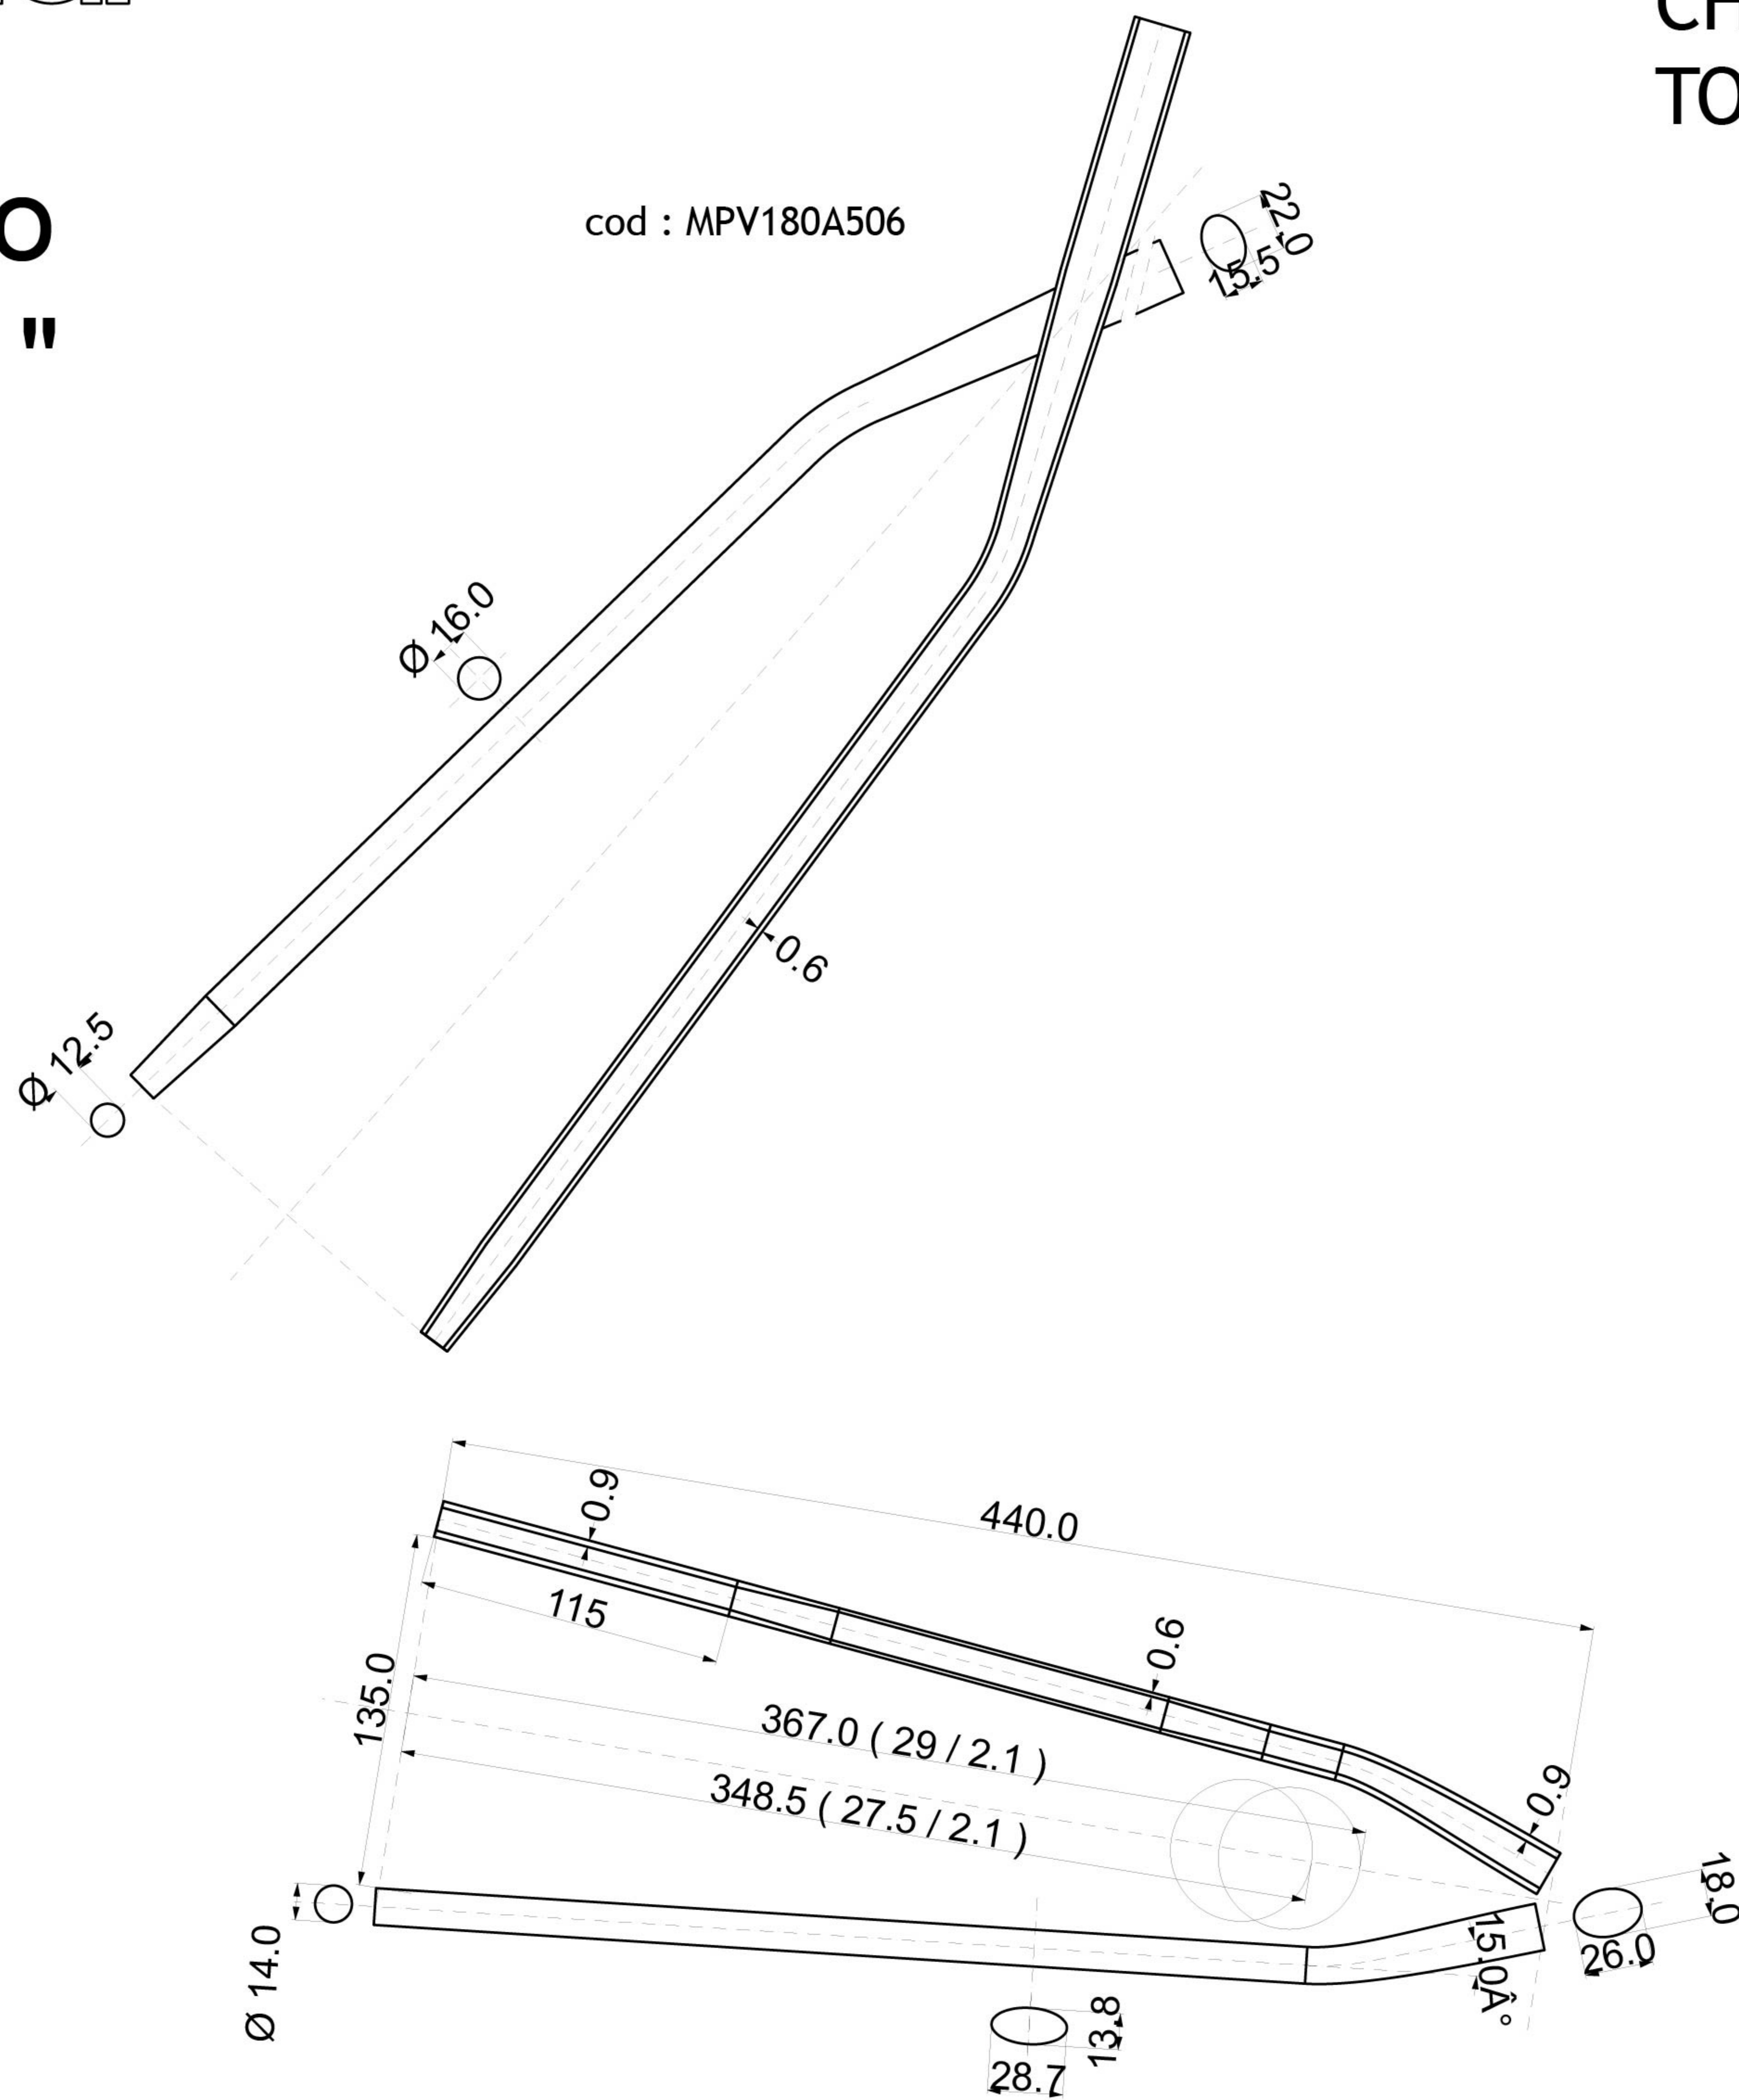

Serie / Tube set :
DM-ZeroEvo
27.5" / 29.0"
 Rev. 2014/A

cod : MTO317A50230

non tagliare / don't cut

25CrMo4 Seamless steel BK+S
 25CrMo4 Seamless steel TR
 MTB use

Serie / Tube set :
DM-ZeroEvo
27.5" / 29.0"
 Rev. 2014/A

CHAIN STAY / SEAT STAY
 TOP VIEW

cod : MPO222B106

25CrMo4 Seamless steel BK+S
 25CrMo4 Seamless steel TR
 MTB use