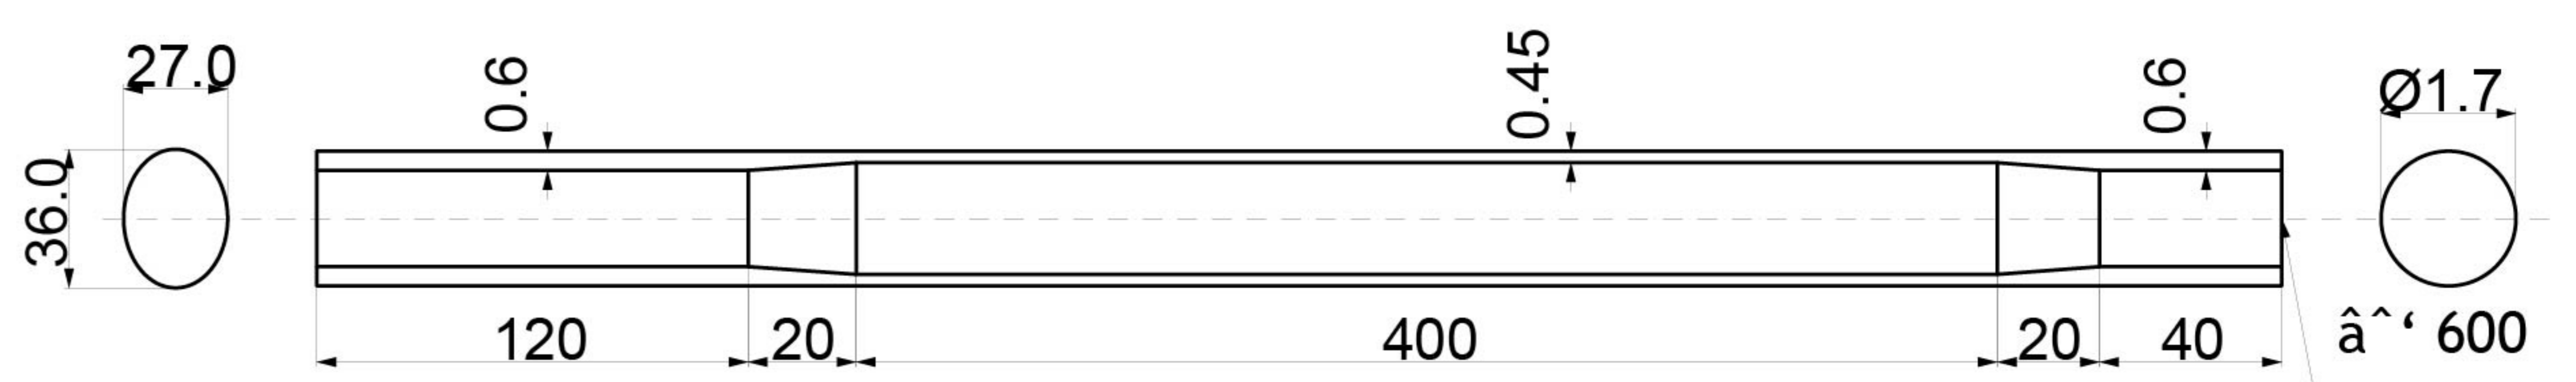

Serie / Tube set :
DM-ZeroEvo
27.5" / 29.0"
 Rev. 2014/A

cod : MTO317A50230

non tagliare / don't cut

25CrMo4 Seamless steel BK+S
 25CrMo4 Seamless steel TR
 MTB use

Serie / Tube set :
DM-ZeroEvo
27.5" / 29.0"
 Rev. 2014/A

CHAIN STAY / SEAT STAY
 TOP VIEW

cod : MPO222B106

25CrMo4 Seamless steel BK+S
 25CrMo4 Seamless steel TR
 MTB use