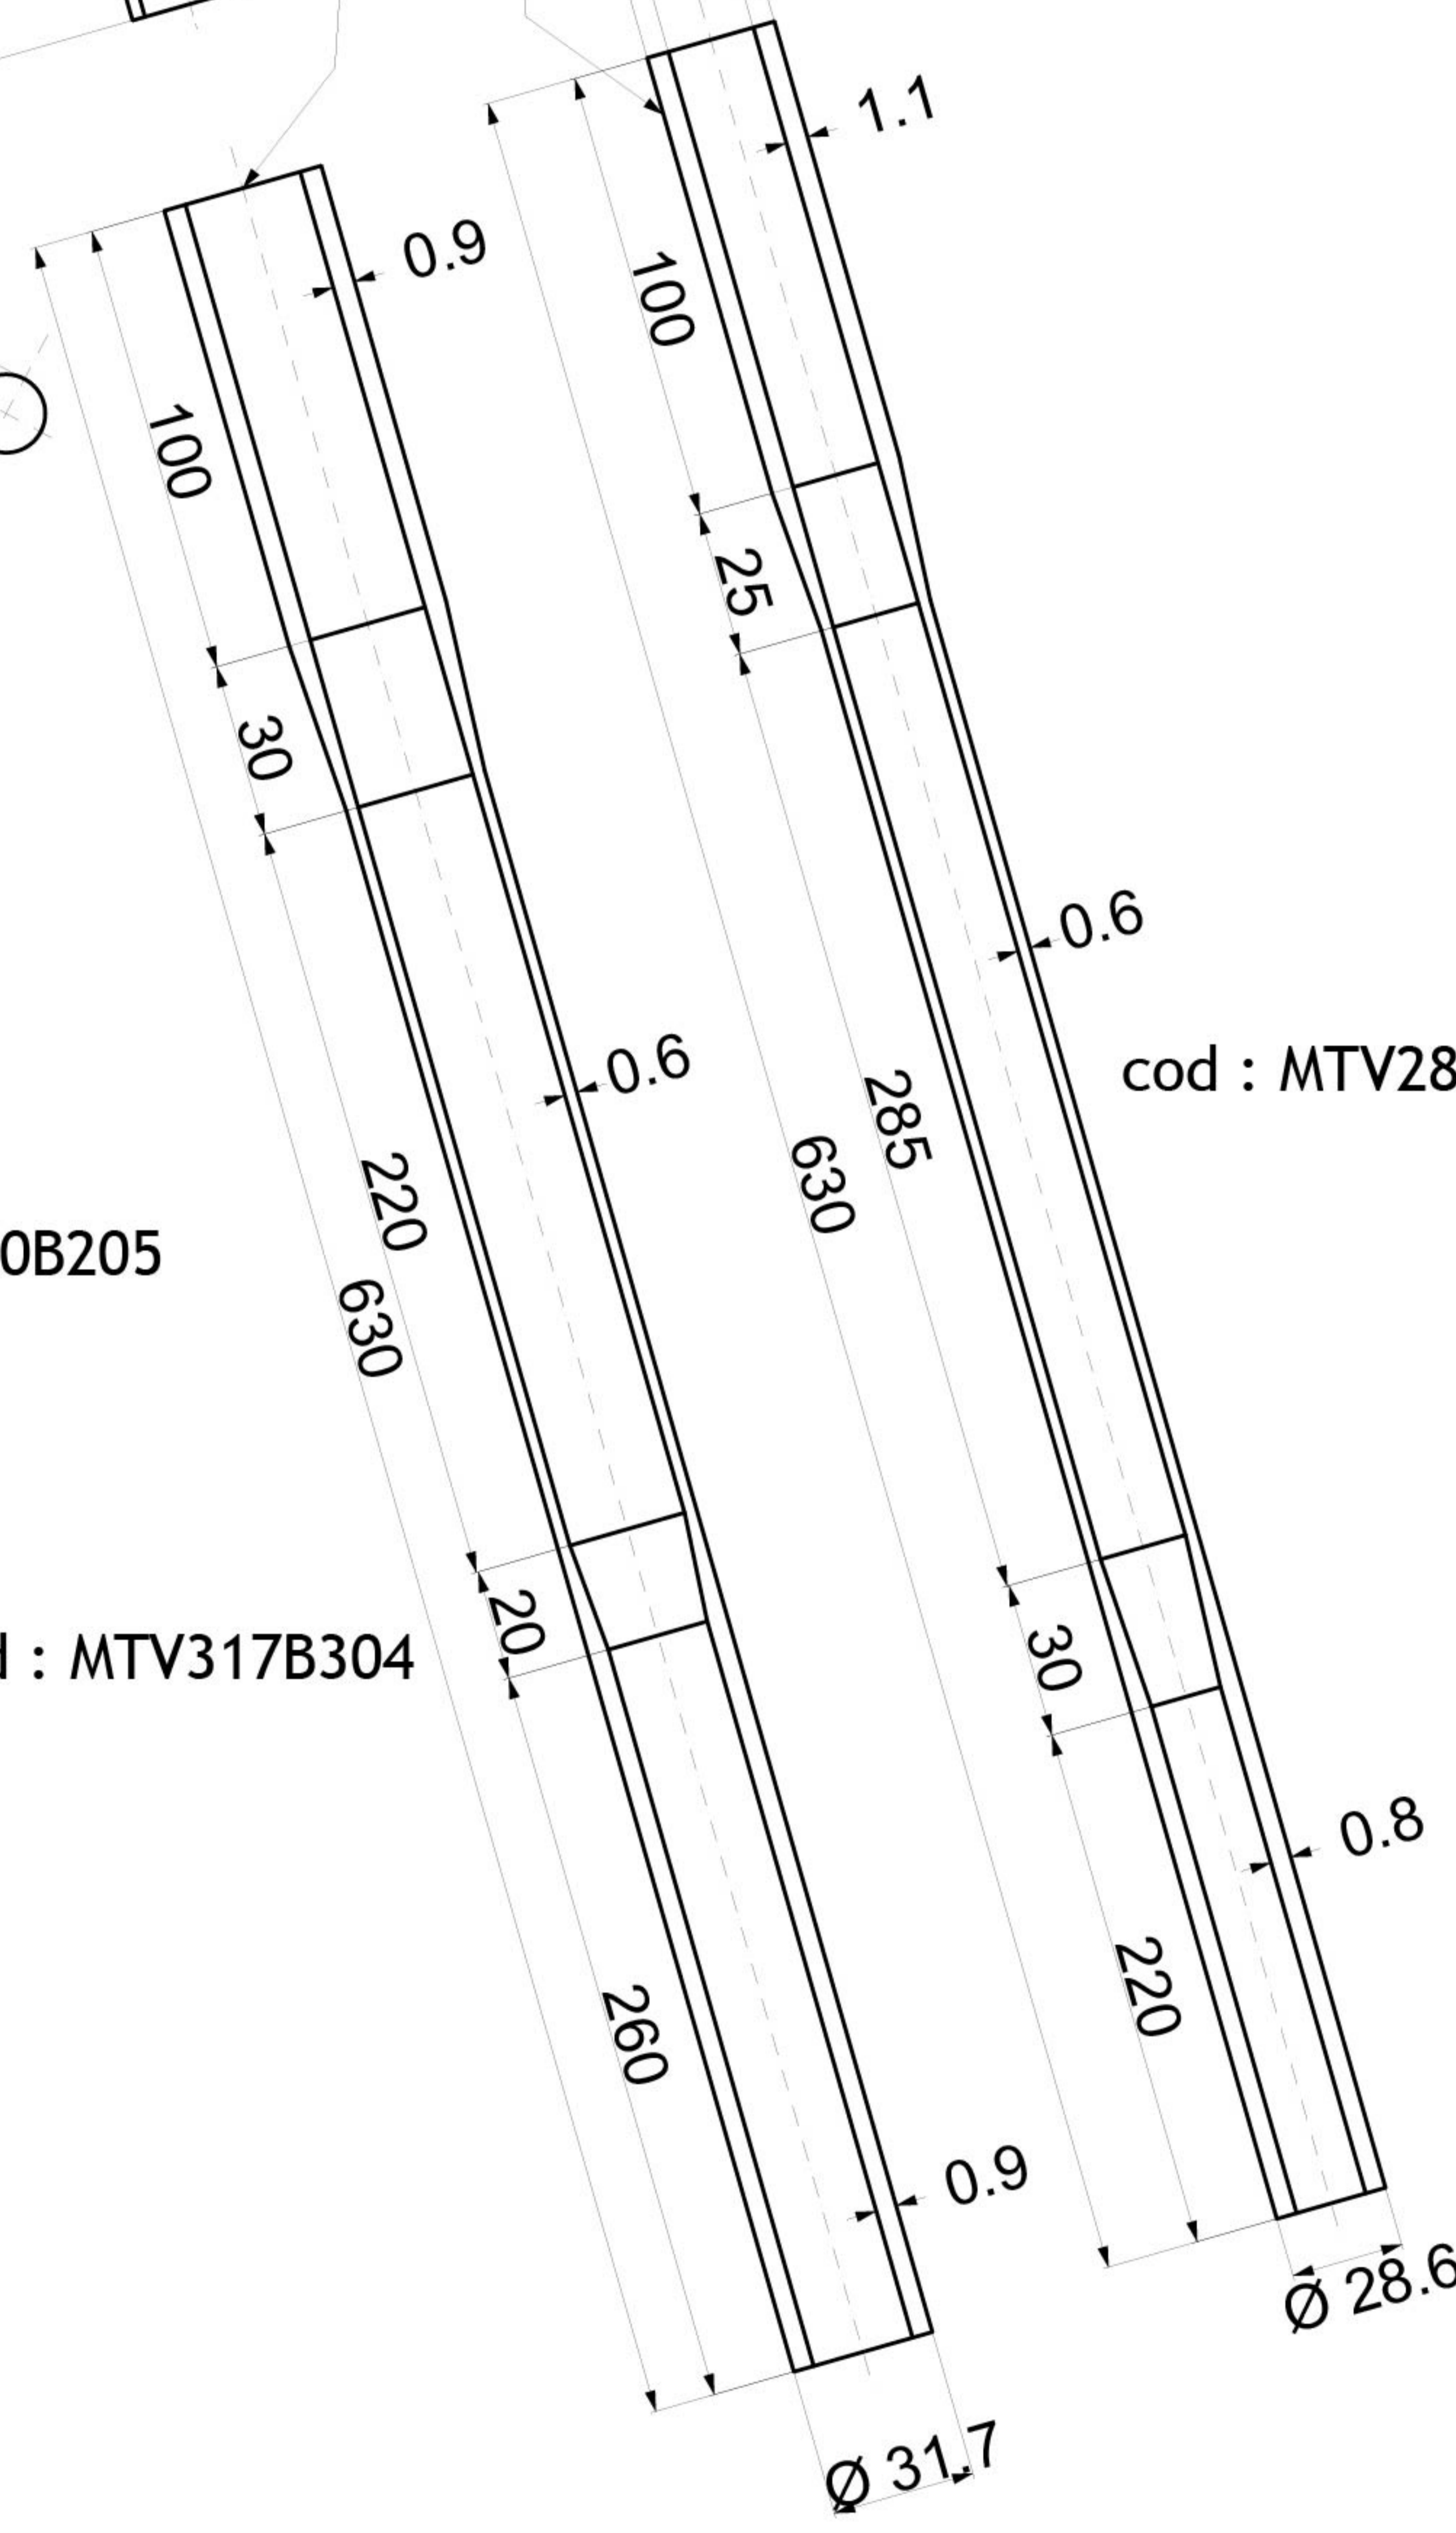

Serie / Tube set :
DR-Zero
 Rev. 2014

cod : MTO317A50240

non tagliare
 don't cut

non tagliare / don't cut
 red side

cod : MPV180A501

cod : MPV160B205

cod : MTV317B304

cod : MTV286B310

cod : MTQ350A70242

non tagliare
 don't cut

cod : MTQ380A80141

cod : MPO240A203

25CrMo4 Seamless steel HT
 Road use only