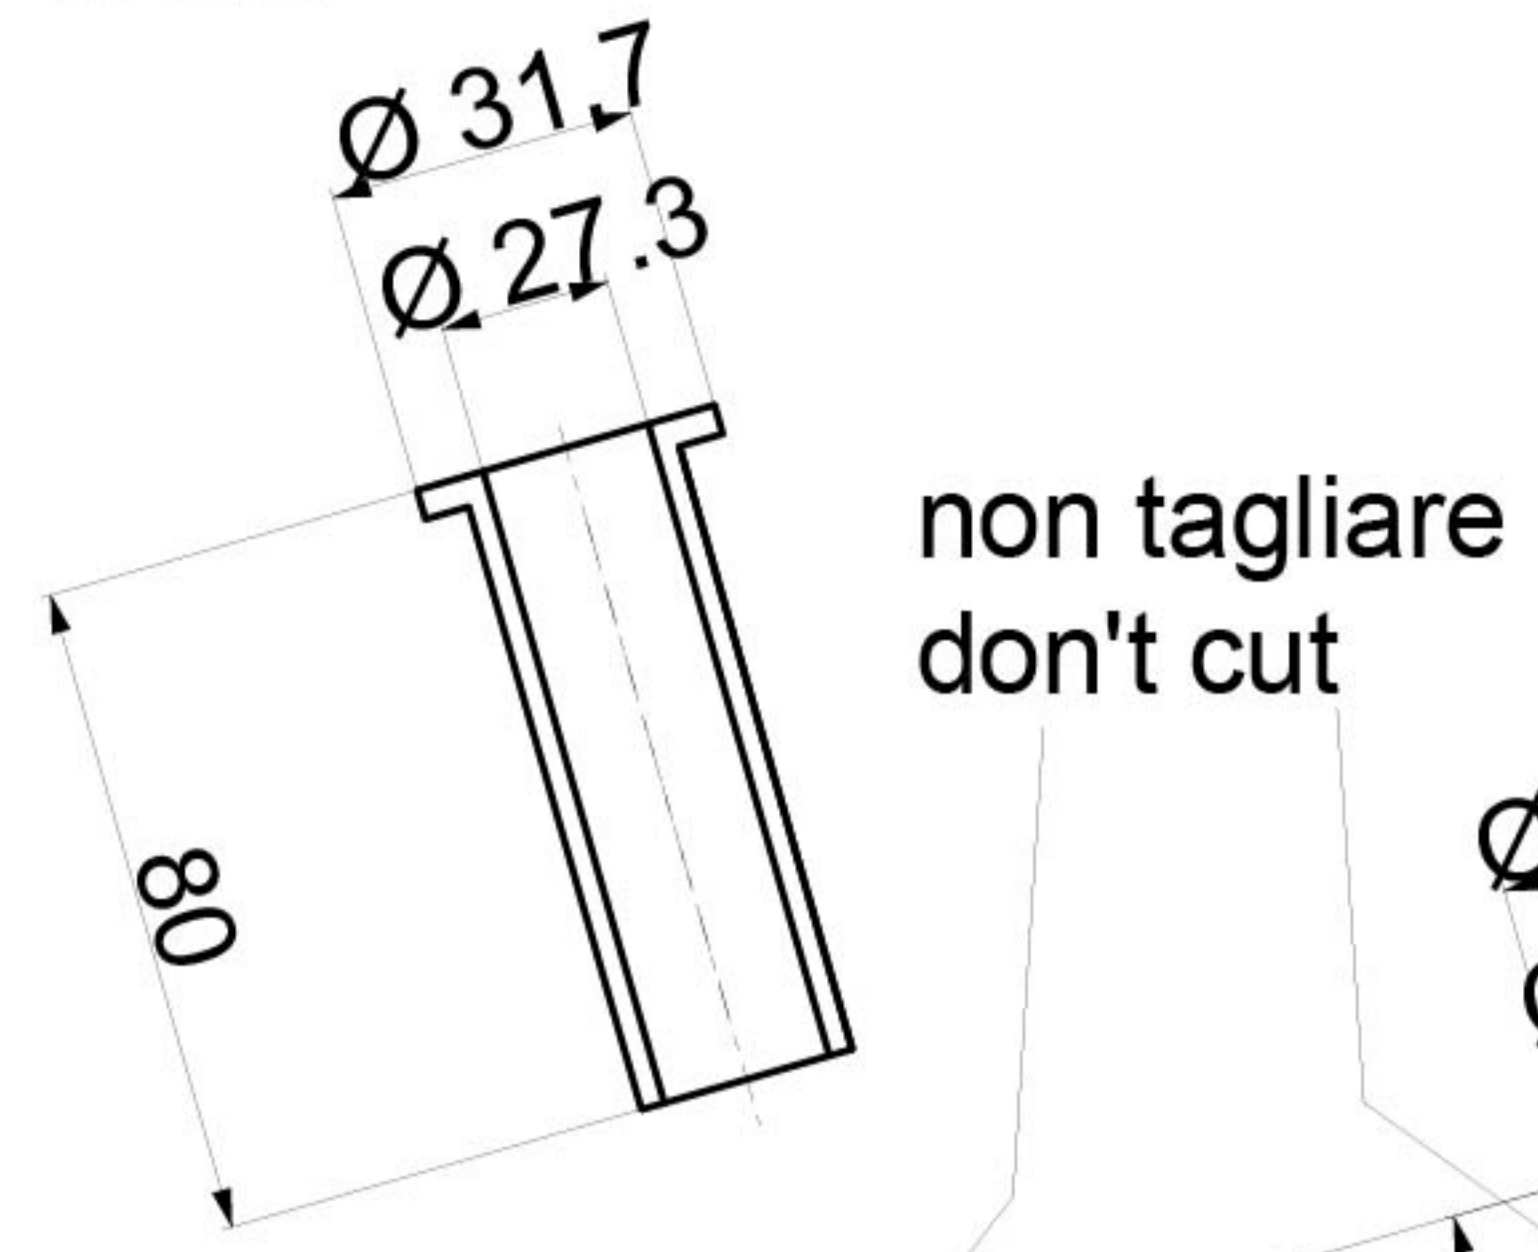

Serie / Tube set :
DR-Zero
 Rev. 2014

cod : MTO317A50240

non tagliare
 don't cut

non tagliare / don't cut
 red side

cod : MPV180A501

cod : MPV160B205

cod : MTV317B304

cod : MTV286B310

cod : MTQ350A70242

non tagliare
 don't cut

cod : MTQ380A80141

cod : MPO240A203

25CrMo4 Seamless steel HT
 Road use only