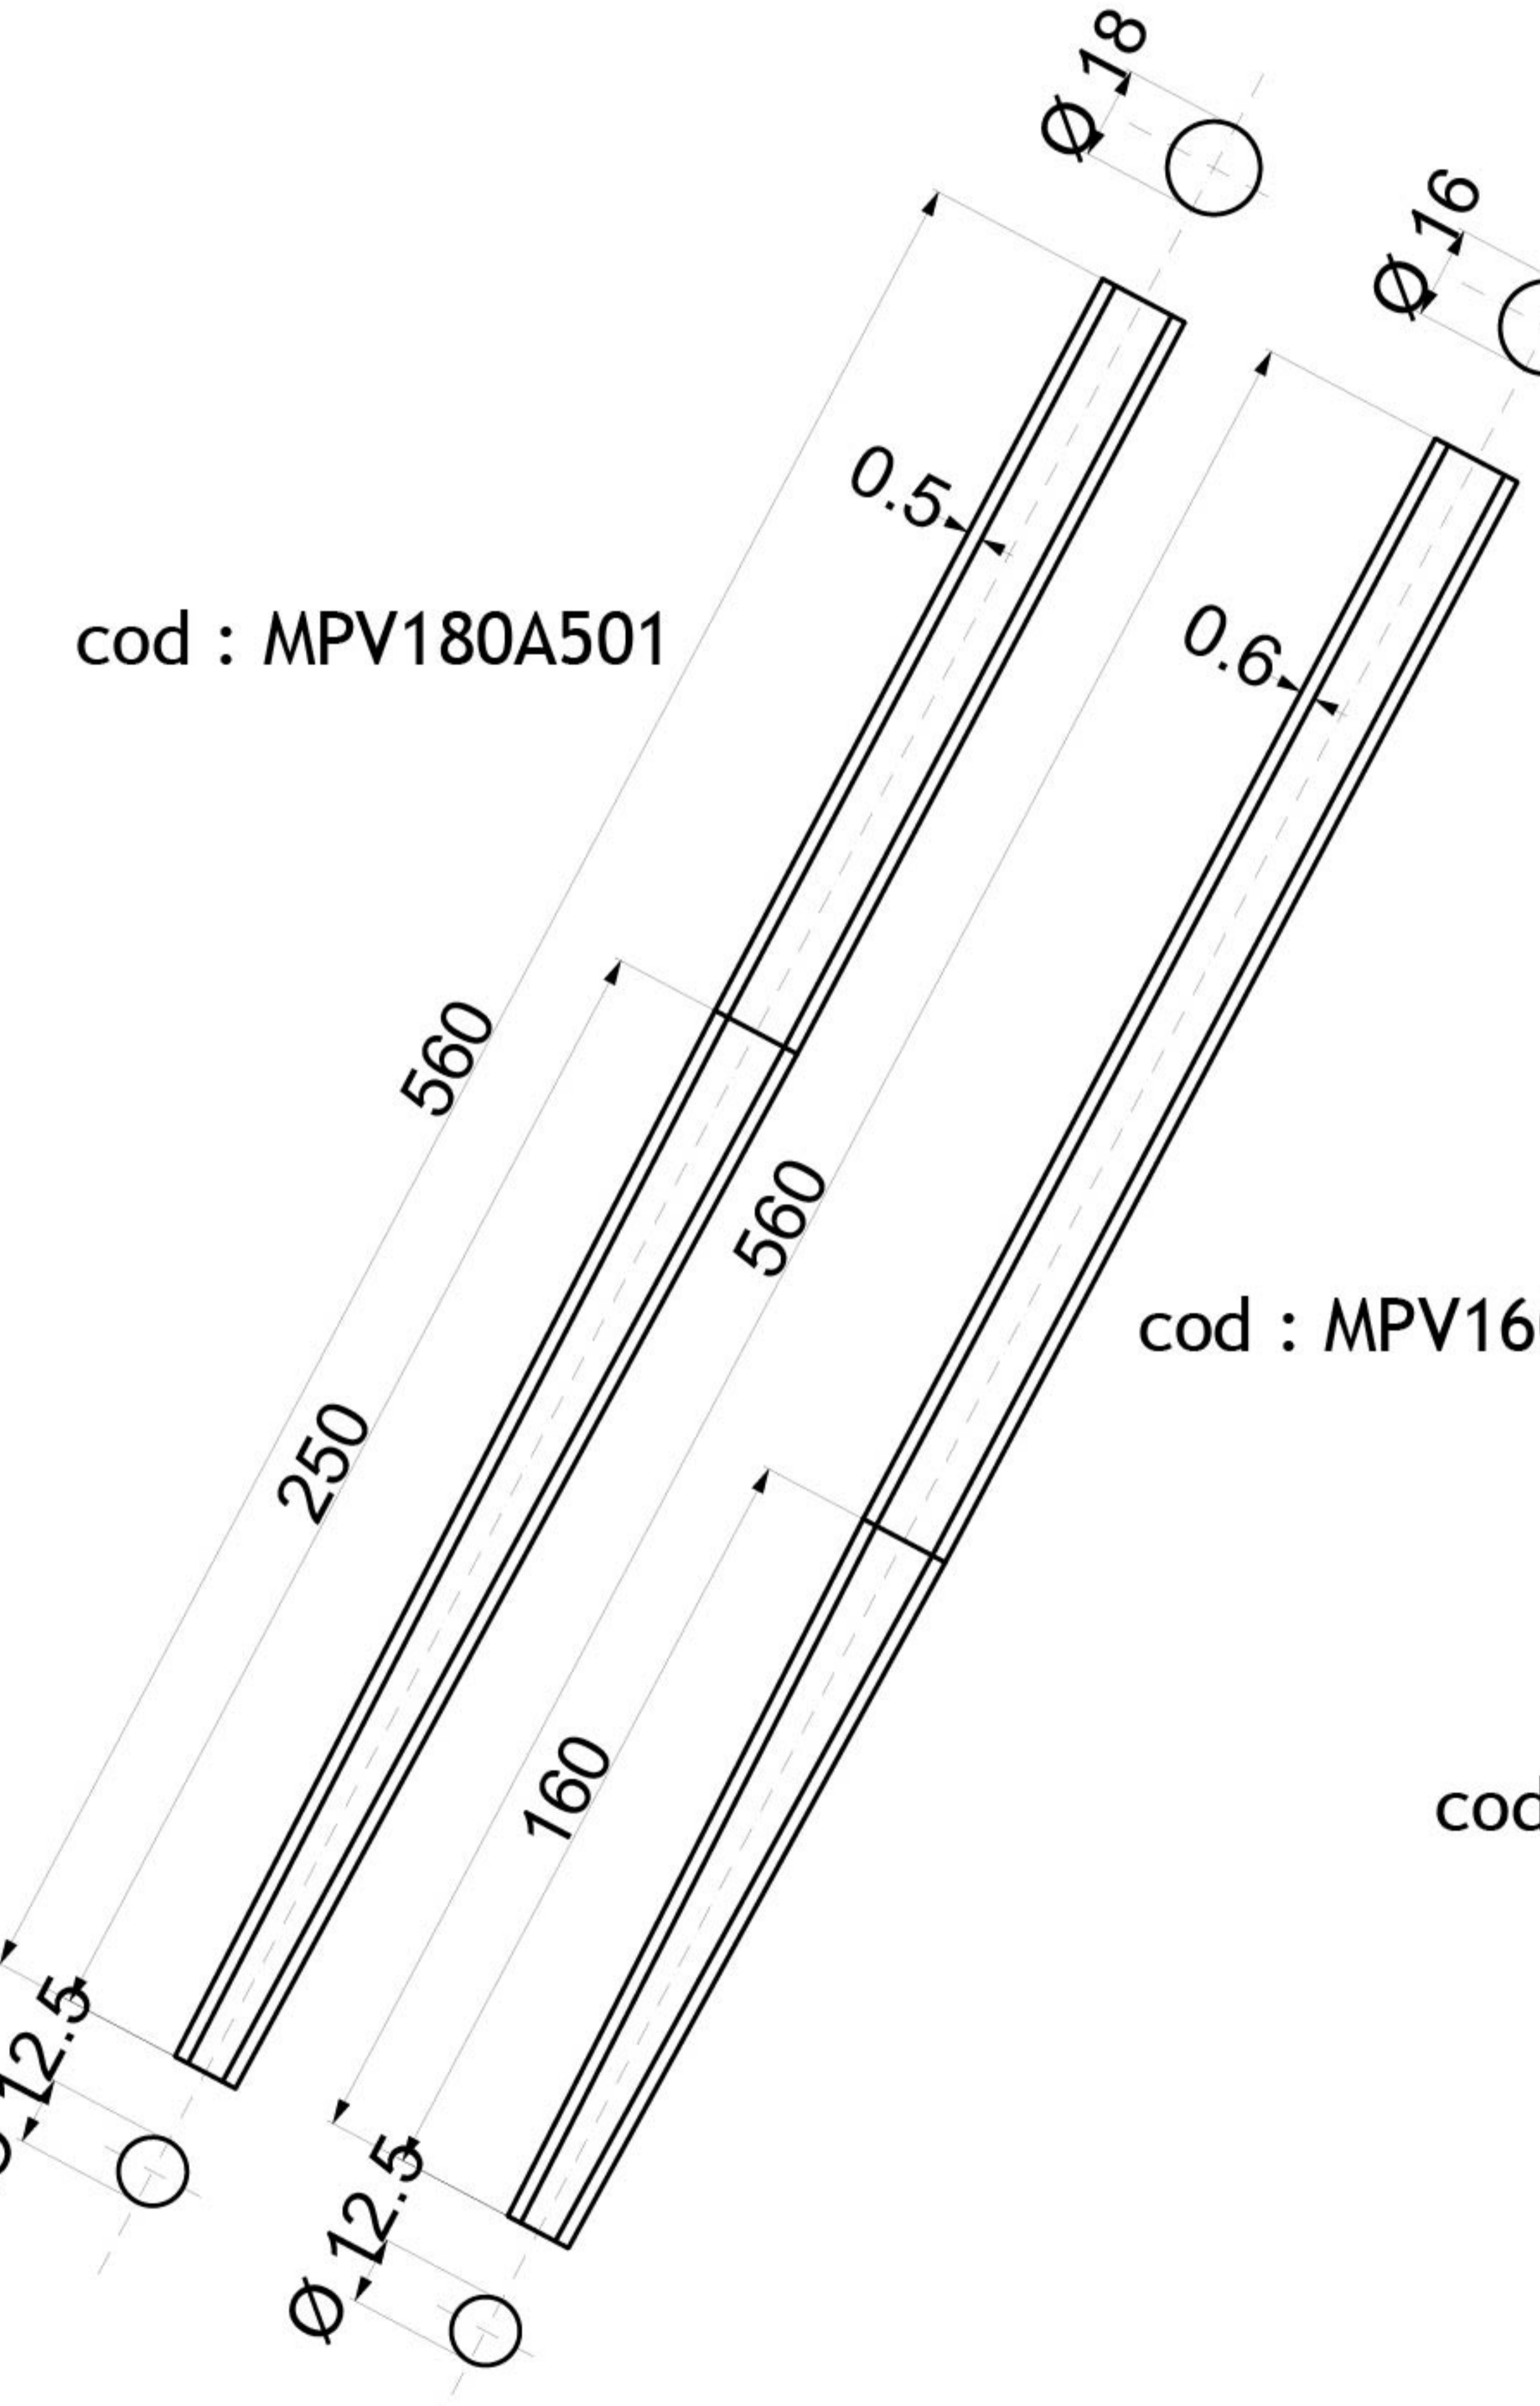

Serie / Tube set :
DR-Zero
 Rev. 2014

cod : MTO317A50240

non tagliare
 don't cut

non tagliare / don't cut
 red side

cod : MPV180A501

cod : MPV160B205

cod : MTV317B304

cod : MTV286B310

cod : MTQ350A70242

non tagliare
 don't cut

cod : MTQ380A80141

cod : MPO240A203

25CrMo4 Seamless steel HT
 Road use only