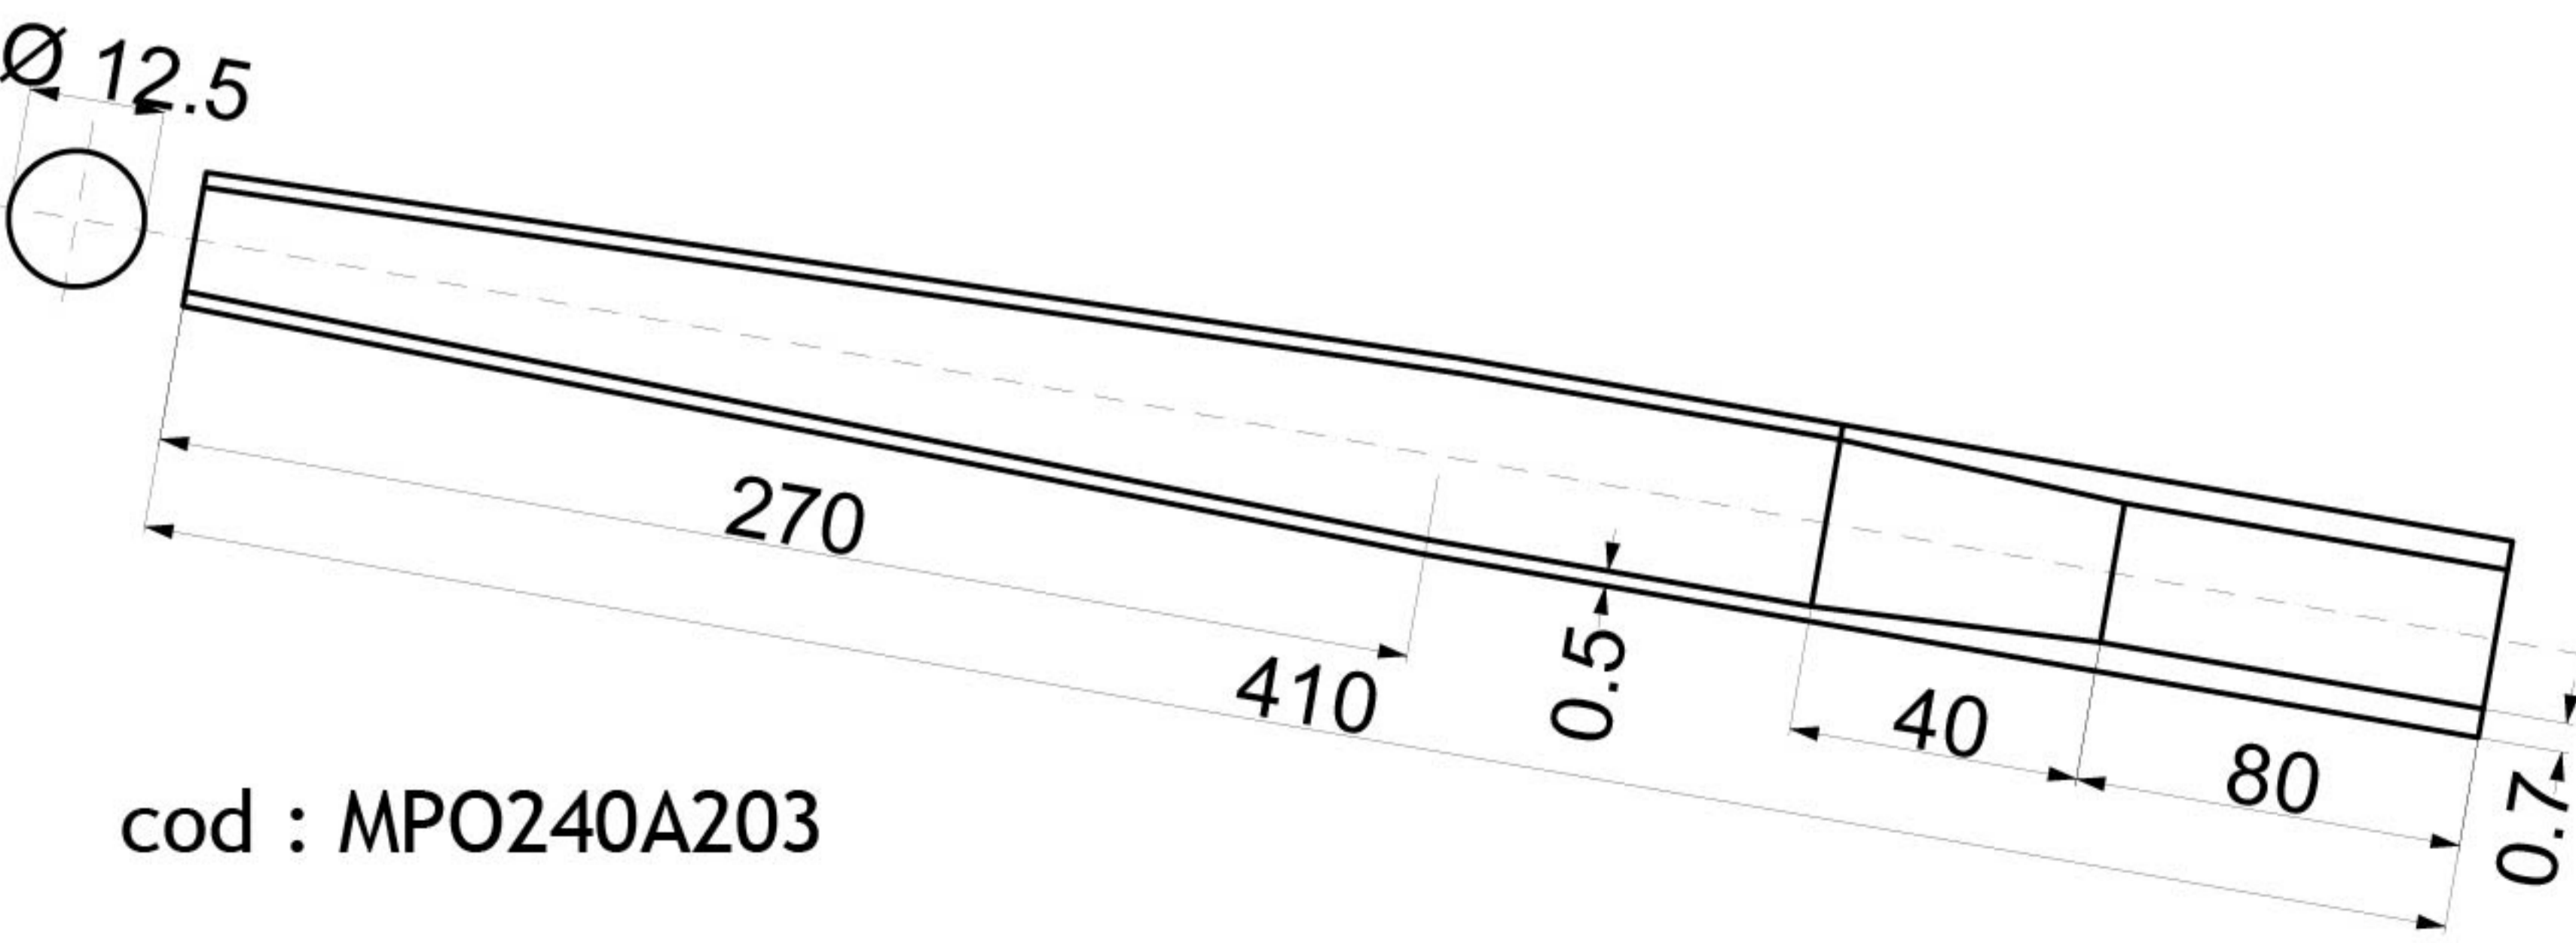

Serie / Tube set :
DR-Zero
 Rev. 2014

cod : MTO317A50240

non tagliare
 don't cut

non tagliare / don't cut
 red side

cod : MPV180A501

cod : MPV160B205

cod : MTV317B304

cod : MTV286B310

cod : MTQ350A70242

non tagliare
 don't cut

cod : MTQ380A80141

cod : MPO240A203

25CrMo4 Seamless steel HT
 Road use only