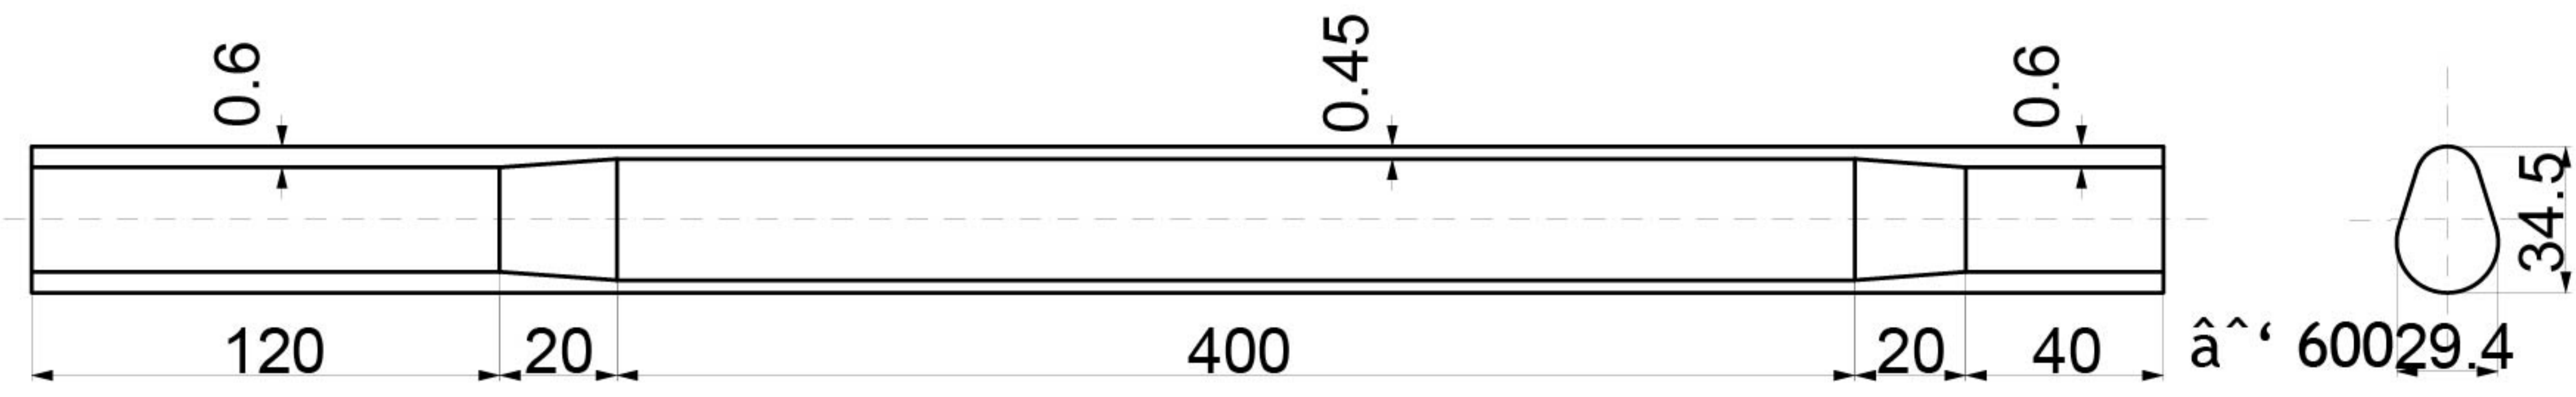

Serie / Tube set :
DR-Zero
 Rev. 2014

cod : MTO317A50240

non tagliare
 don't cut

non tagliare / don't cut
 red side

cod : MPV180A501

cod : MPV160B205

cod : MTV317B304

cod : MTV286B310

cod : MTQ350A70242

non tagliare
 don't cut

cod : MTQ380A80141

cod : MPO240A203

25CrMo4 Seamless steel HT
 Road use only