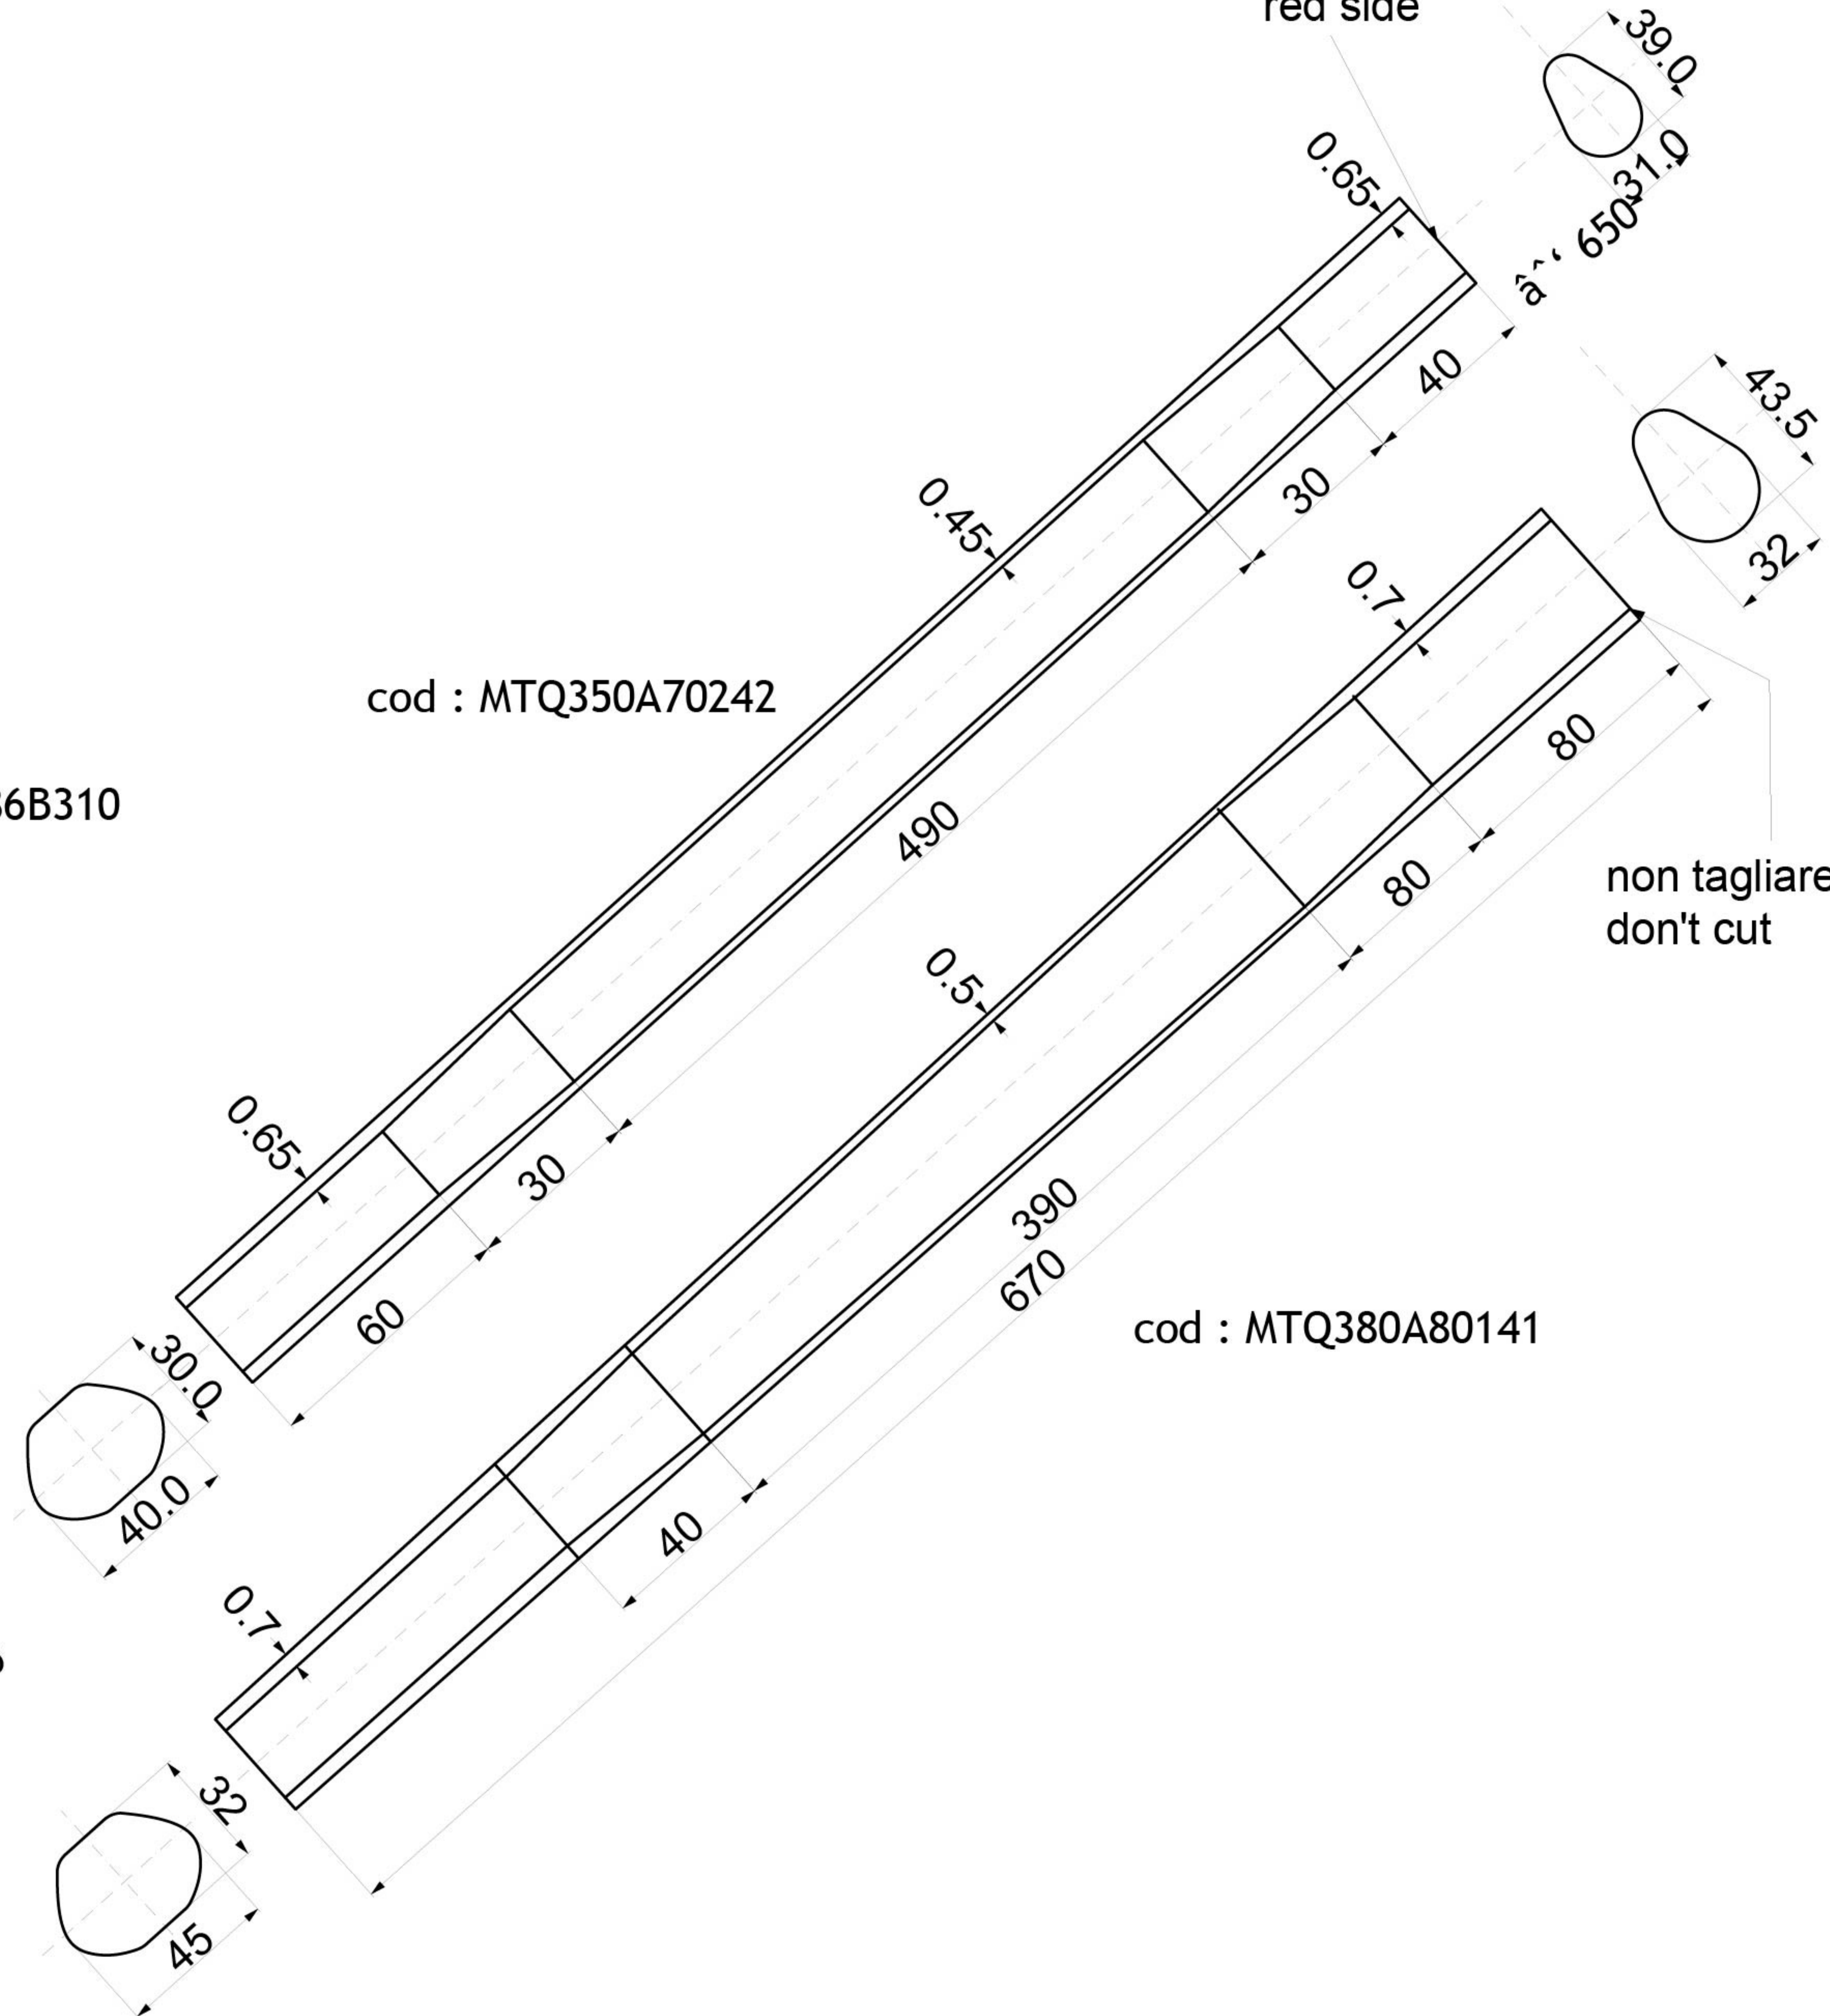

Serie / Tube set :
DR-Zero
 Rev. 2014

cod : MTO317A50240

non tagliare
 don't cut

non tagliare / don't cut
 red side

cod : MPV180A501

cod : MPV160B205

cod : MTV317B304

cod : MTV286B310

cod : MTQ350A70242

non tagliare
 don't cut

cod : MTQ380A80141

cod : MPO240A203

25CrMo4 Seamless steel HT
 Road use only