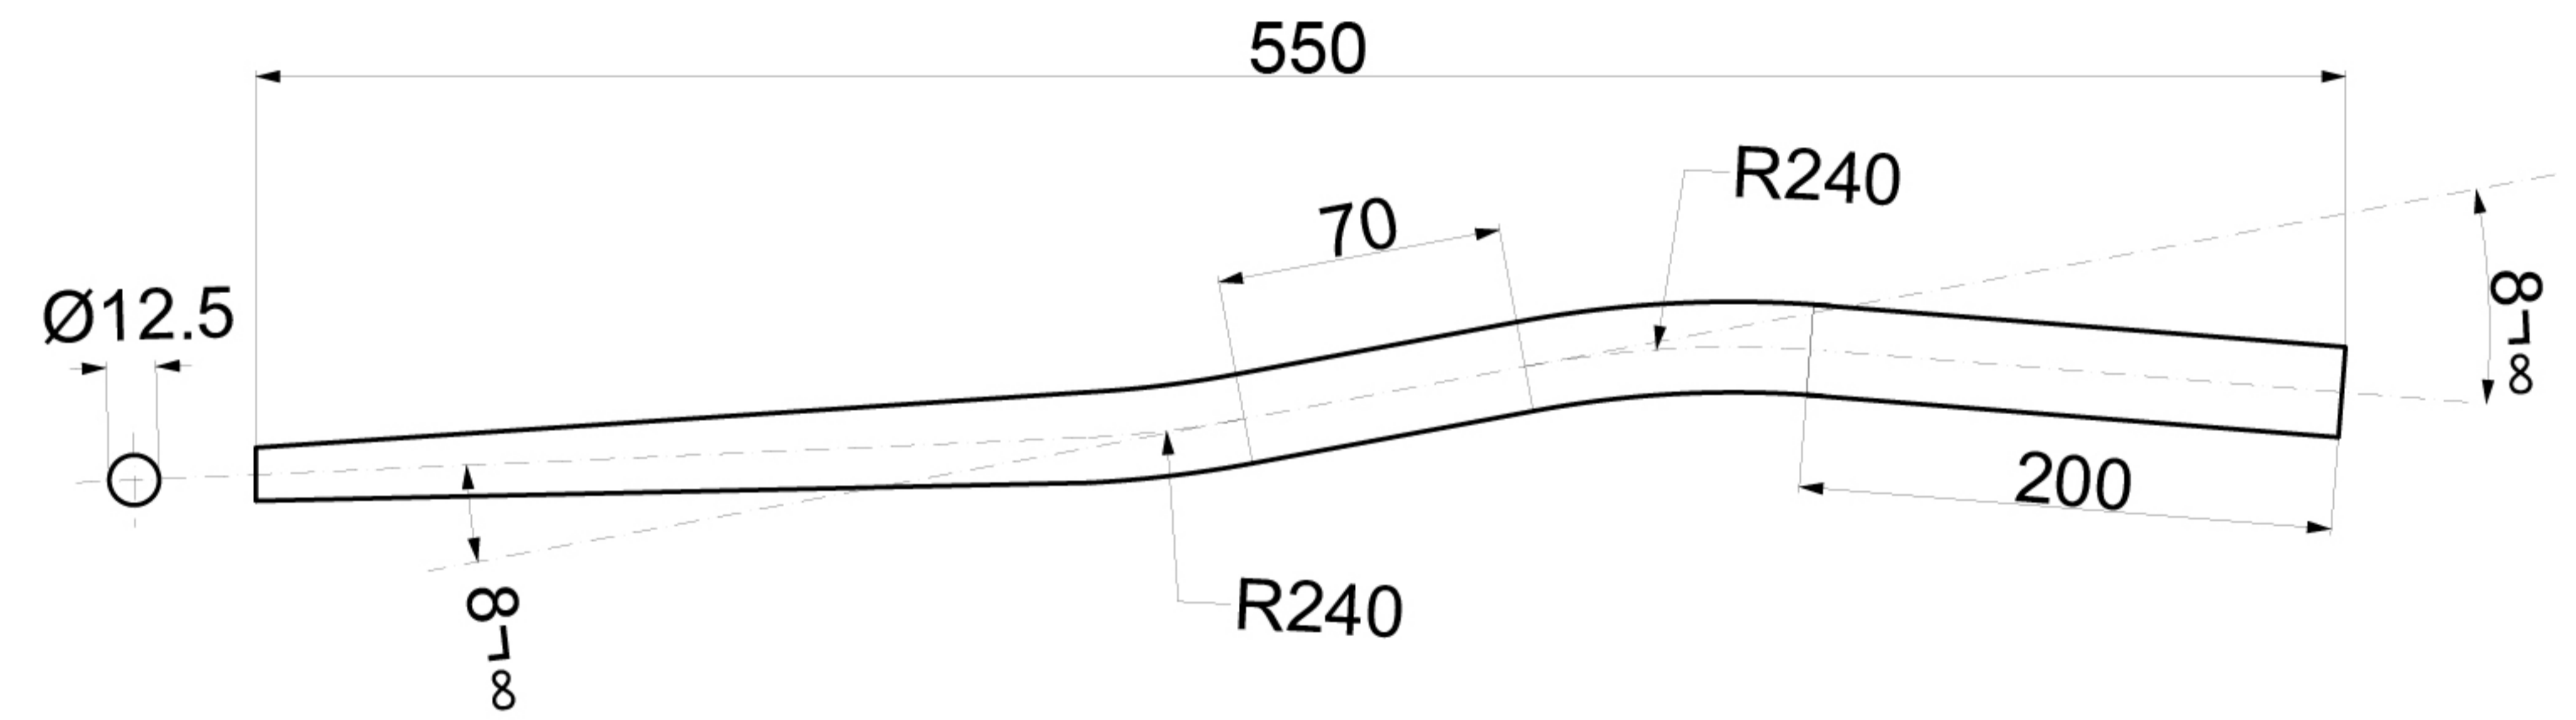

Seat Stay Finishing :  
**DR-ZeroUno**  
 Rev. 2013

**MTB 29 " S-Bend**

Available with : S/S 19.0x0.7  
 S/S 16.0x0.6

**MTB 26 " S-Bend**

Available with : S/S 19.0x0.7  
 S/S 16.0x0.6

**CYCLOCROSS S-Bend**

Available with : S/S 19.0x0.7  
 S/S 16.0x0.6

**ROAD S-Bend**

Available with : S/S 19.0x0.7  
 S/S 18.0x0.5  
 S/S 16.0x0.6