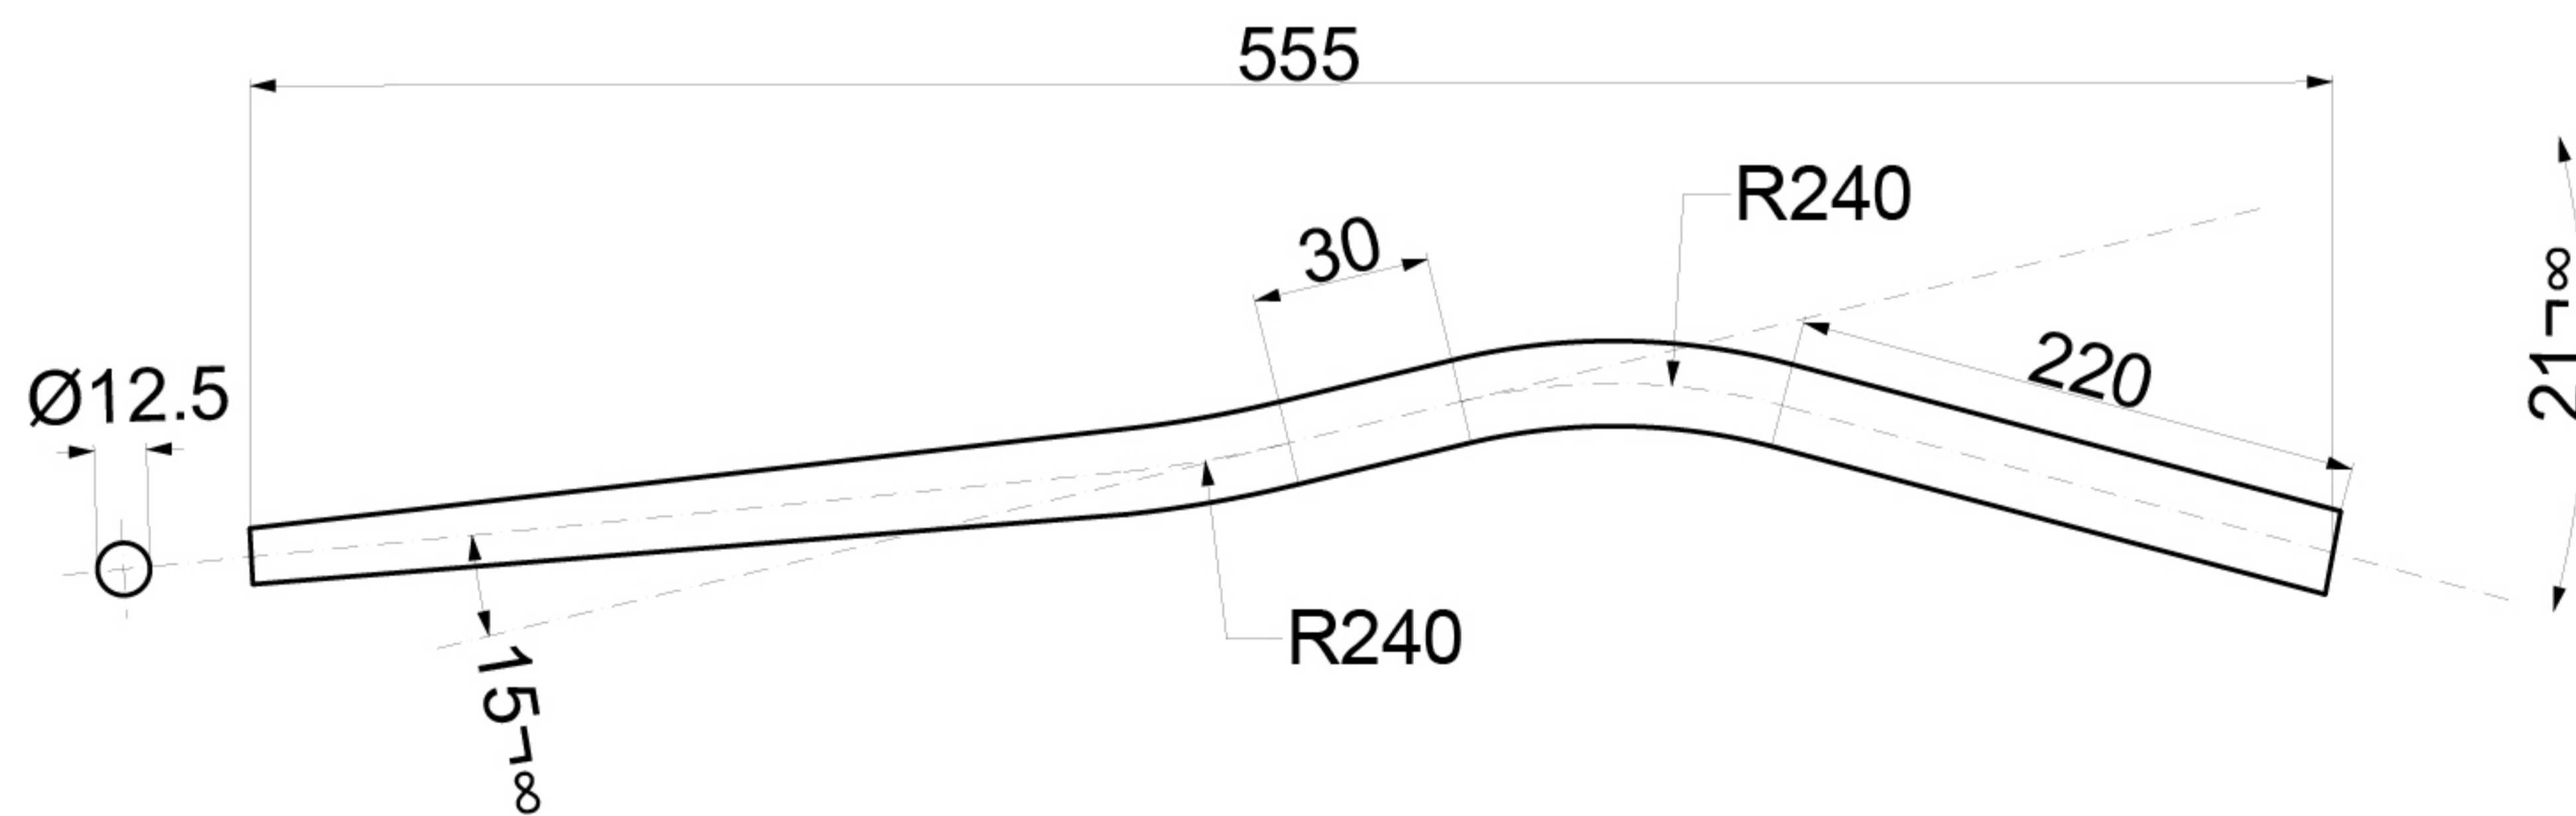

Seat Stay Finishing :  
**DR-ZeroUno**  
 Rev. 2013

**MTB 29 " S-Bend**

Available with : S/S 19.0x0.7  
 S/S 16.0x0.6

**MTB 26 " S-Bend**

Available with : S/S 19.0x0.7  
 S/S 16.0x0.6

**CYCLOCROSS S-Bend**

Available with : S/S 19.0x0.7  
 S/S 16.0x0.6

**ROAD S-Bend**

Available with : S/S 19.0x0.7  
 S/S 18.0x0.5  
 S/S 16.0x0.6