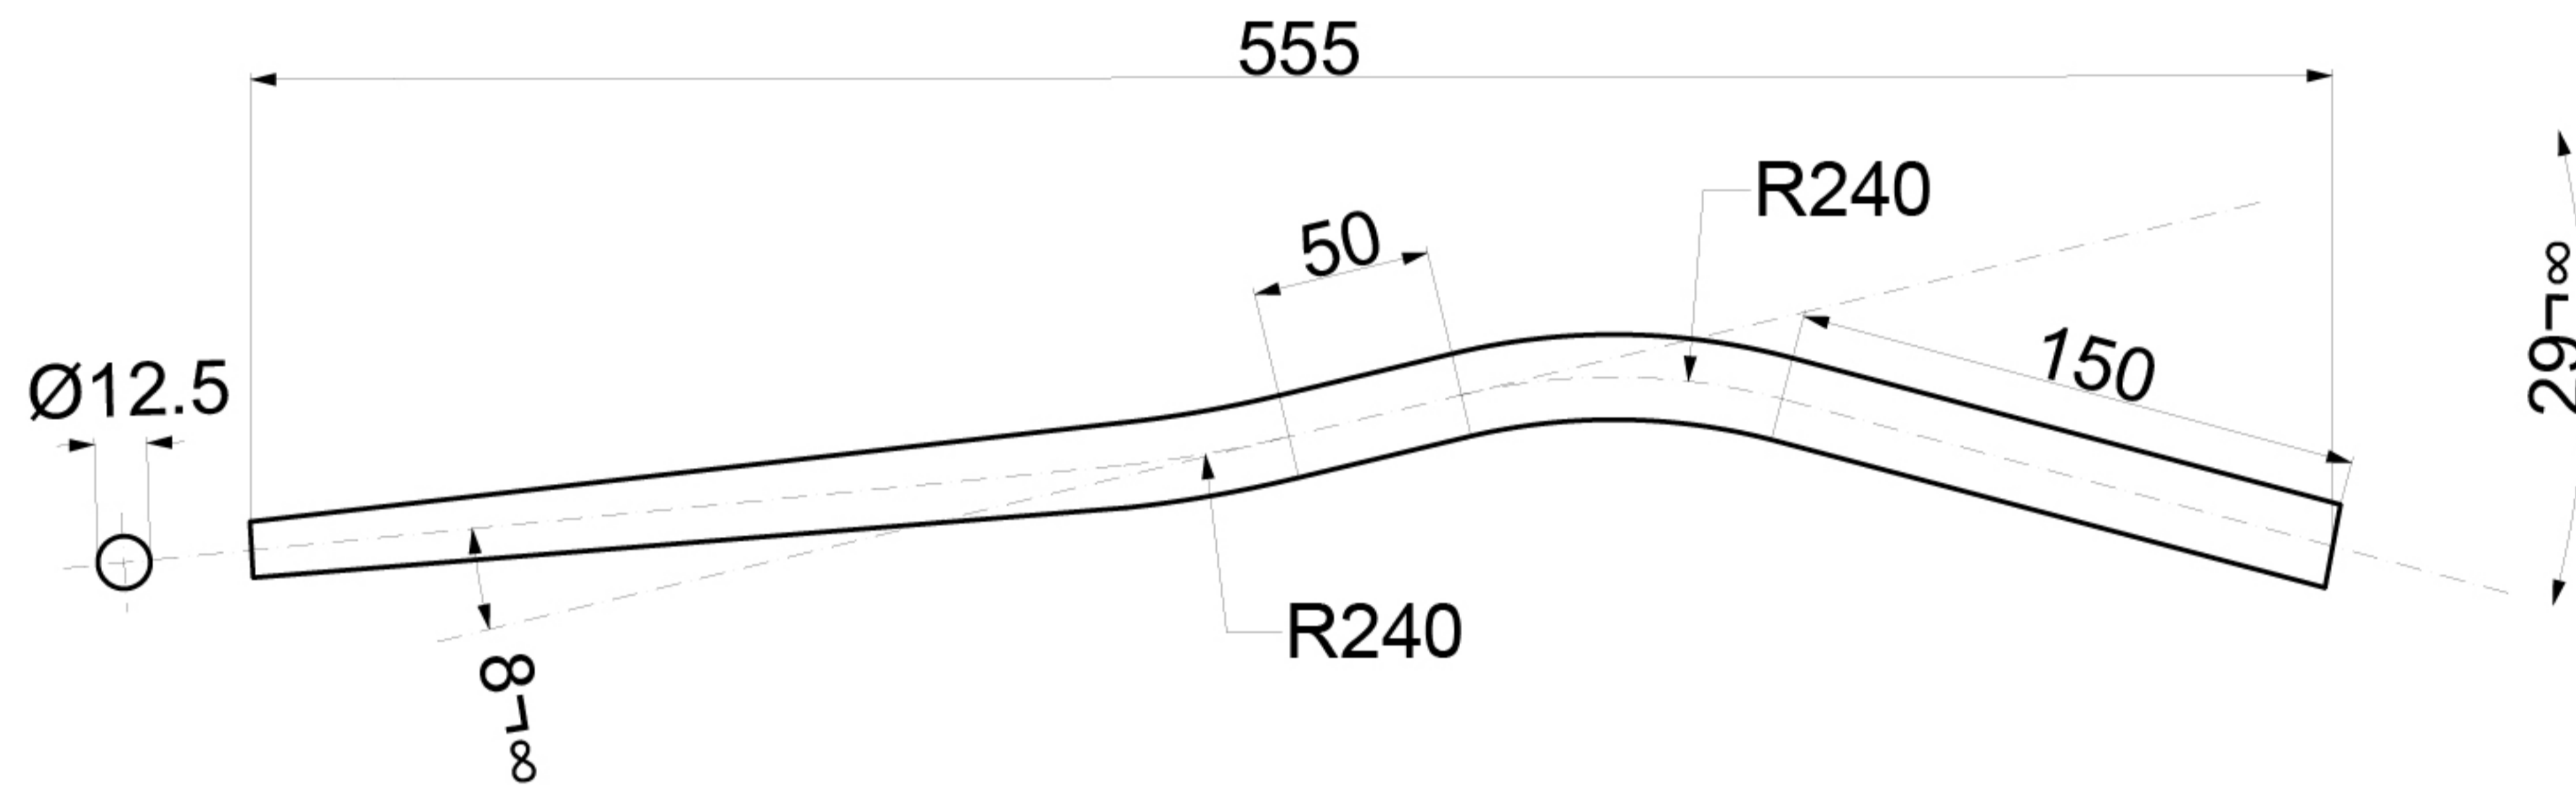

Seat Stay Finishing :  
**DR-ZeroUno**  
 Rev. 2013

**MTB 29 " S-Bend**

Available with : S/S 19.0x0.7  
 S/S 16.0x0.6

**MTB 26 " S-Bend**

Available with : S/S 19.0x0.7  
 S/S 16.0x0.6

**CYCLOCROSS S-Bend**

Available with : S/S 19.0x0.7  
 S/S 16.0x0.6

**ROAD S-Bend**

Available with : S/S 19.0x0.7  
 S/S 18.0x0.5  
 S/S 16.0x0.6