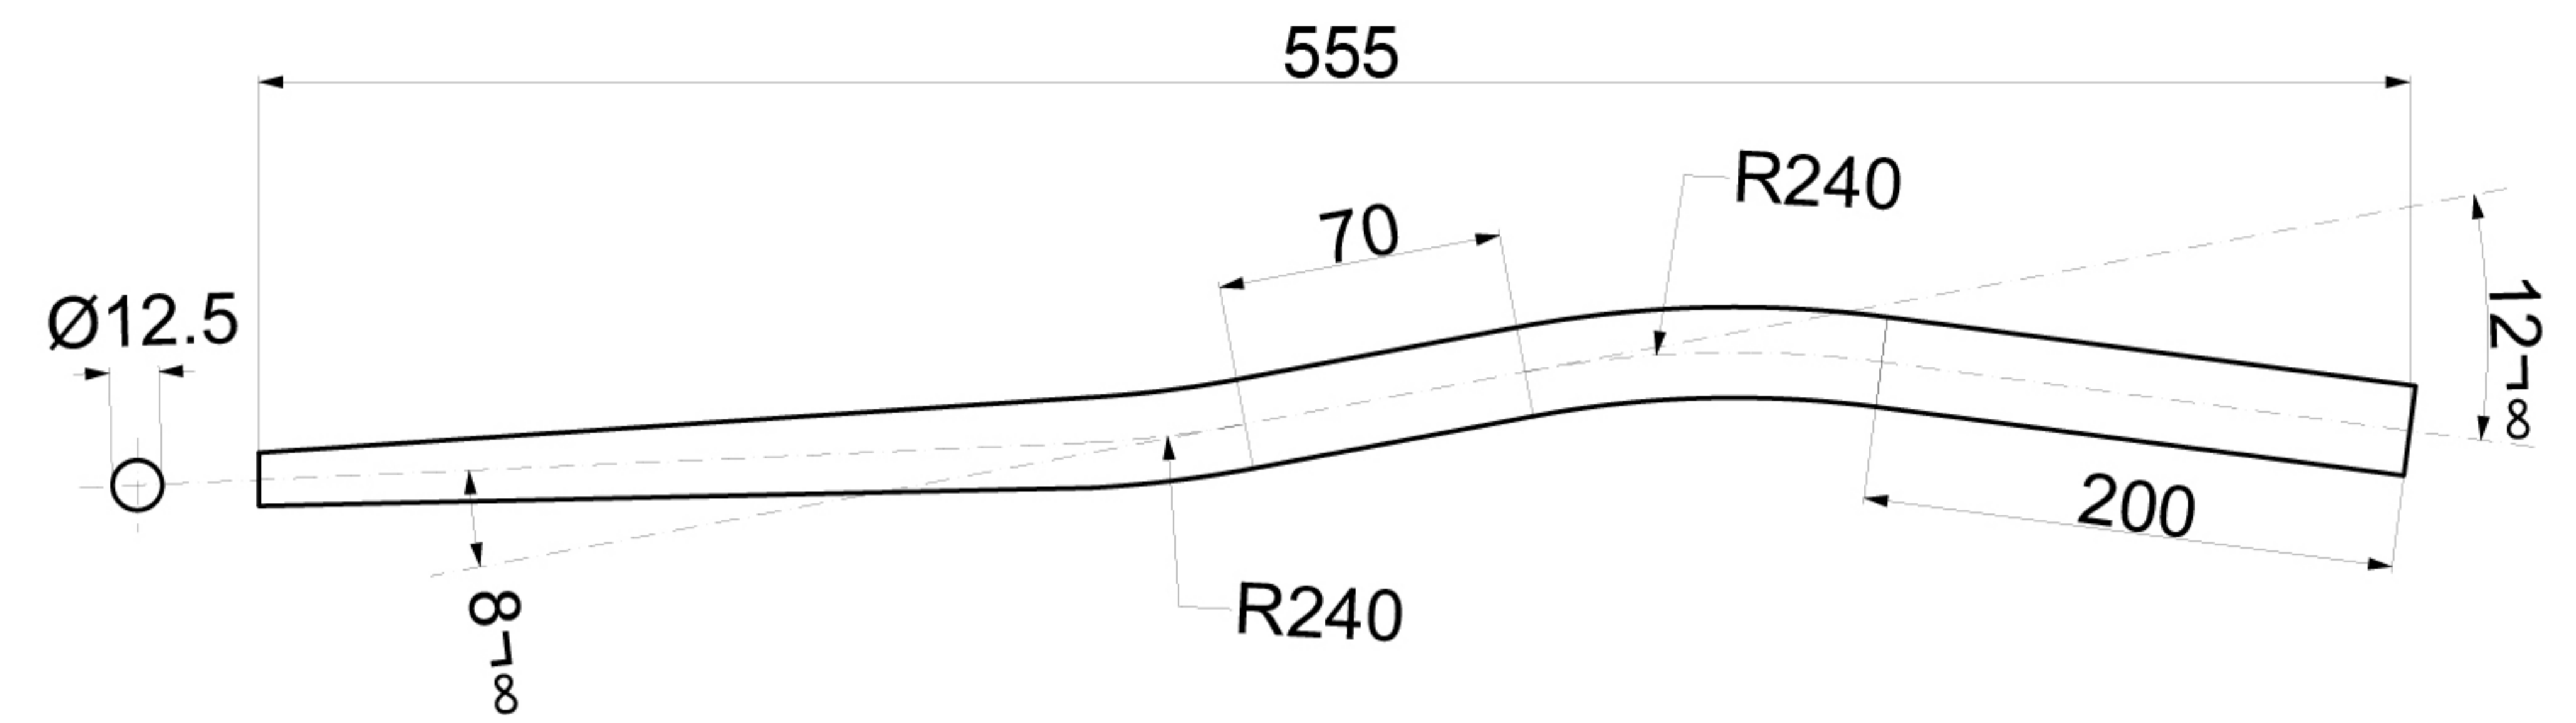

Seat Stay Finishing :  
**DR-ZeroUno**  
 Rev. 2013

**MTB 29 " S-Bend**

Available with : S/S 19.0x0.7  
 S/S 16.0x0.6

**MTB 26 " S-Bend**

Available with : S/S 19.0x0.7  
 S/S 16.0x0.6

**CYCLOCROSS S-Bend**

Available with : S/S 19.0x0.7  
 S/S 16.0x0.6

**ROAD S-Bend**

Available with : S/S 19.0x0.7  
 S/S 18.0x0.5  
 S/S 16.0x0.6