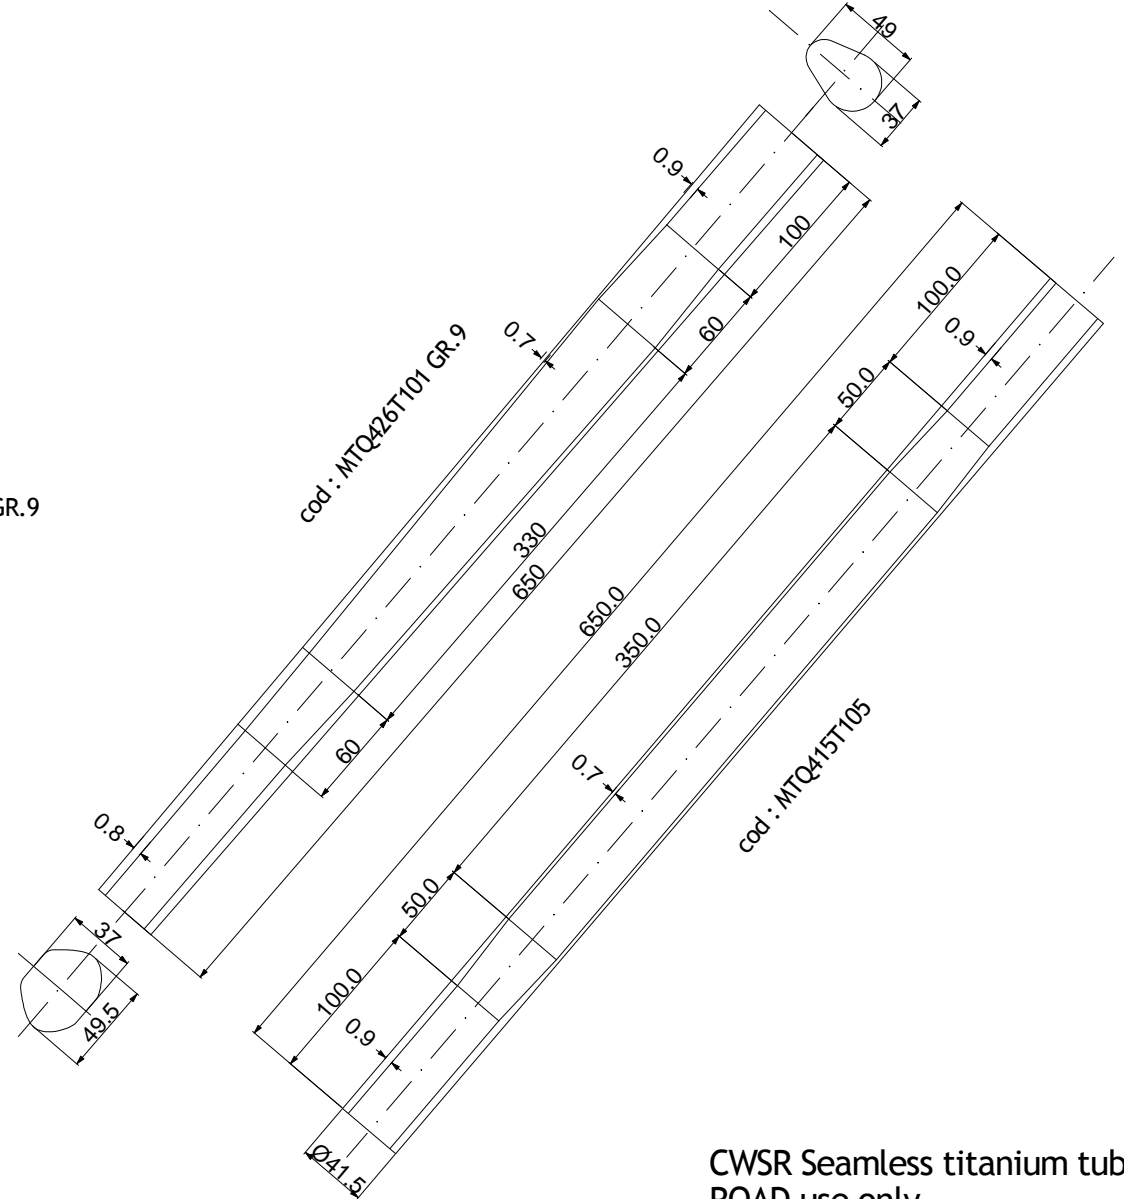

Serie / Tube set :
K-19 EVO
 Rev. 2016 June

cod : MTO349T103

Serie / Tube set :

K-19 EVO

Rev. 2016 June