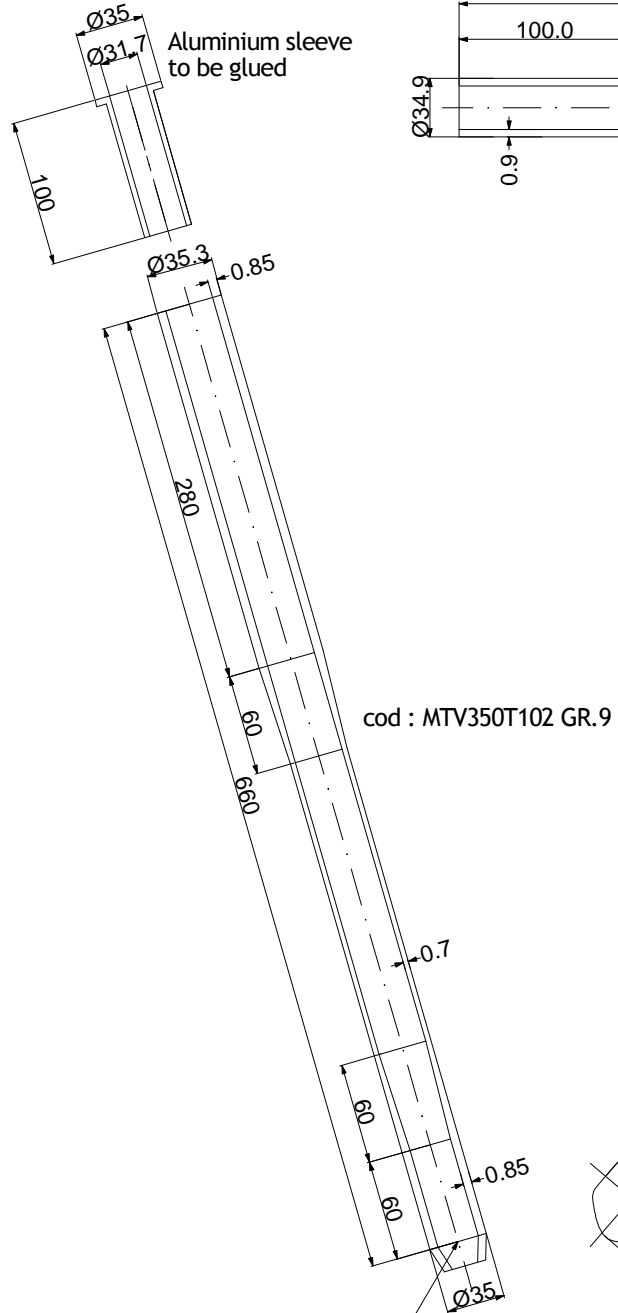

Serie / Tube set :
K-19 EVO
 Rev. 2016 June

cod : MTO349T103

Serie / Tube set :

K-19 EVO

Rev. 2016 June