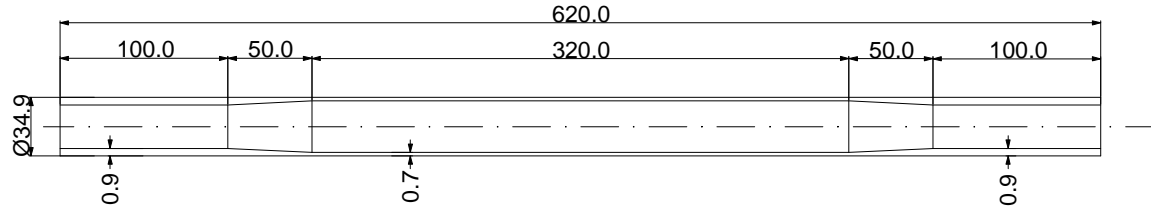

Serie / Tube set :
K-19 EVO
 Rev. 2016 June

cod : MTO349T103

Serie / Tube set :

K-19 EVO

Rev. 2016 June