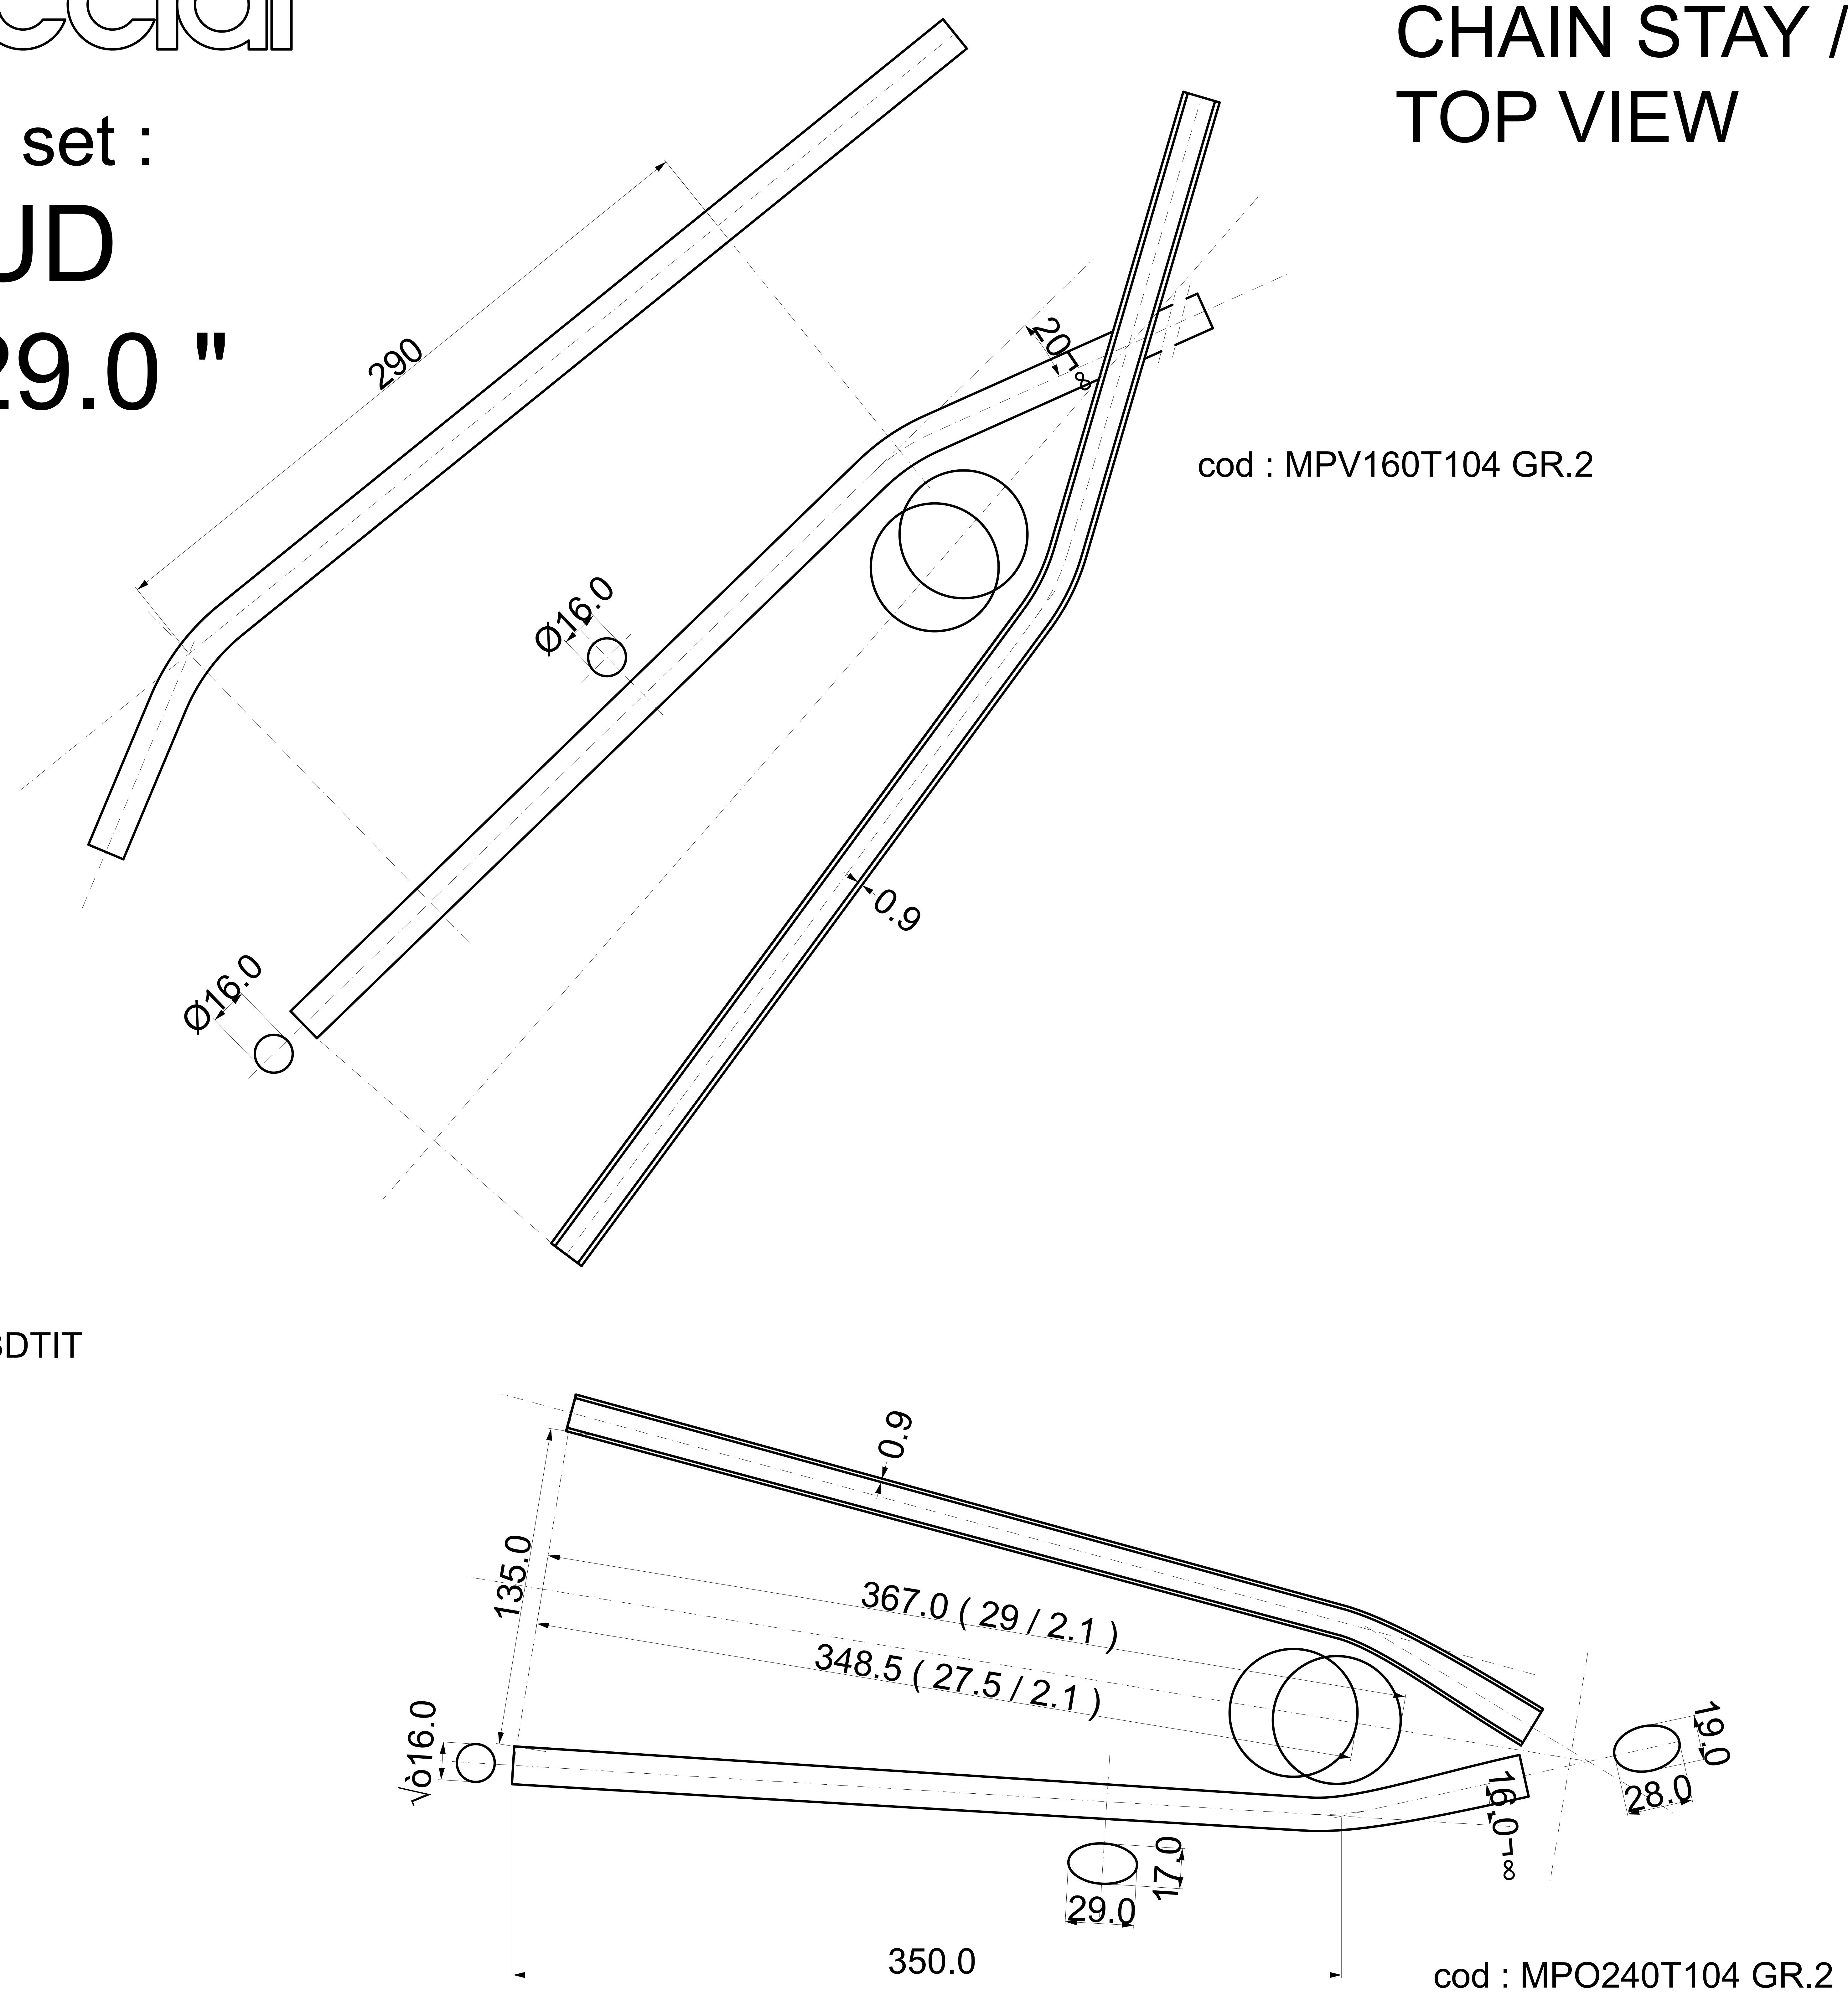

Serie / Tube set :  
**K-29 MUD**  
**27.5" / 29.0"**  
 Rev. 2014

Pag 1/2 ↓

Serie / Tube set :  
**K-29 MUD**  
**27.5" / 29.0"**  
 Rev. 2014

## CHAIN STAY / SEAT STAY TOP VIEW

Pag 2/2

CWSR Seamless titanium tubing  
 MTB / CROSS use