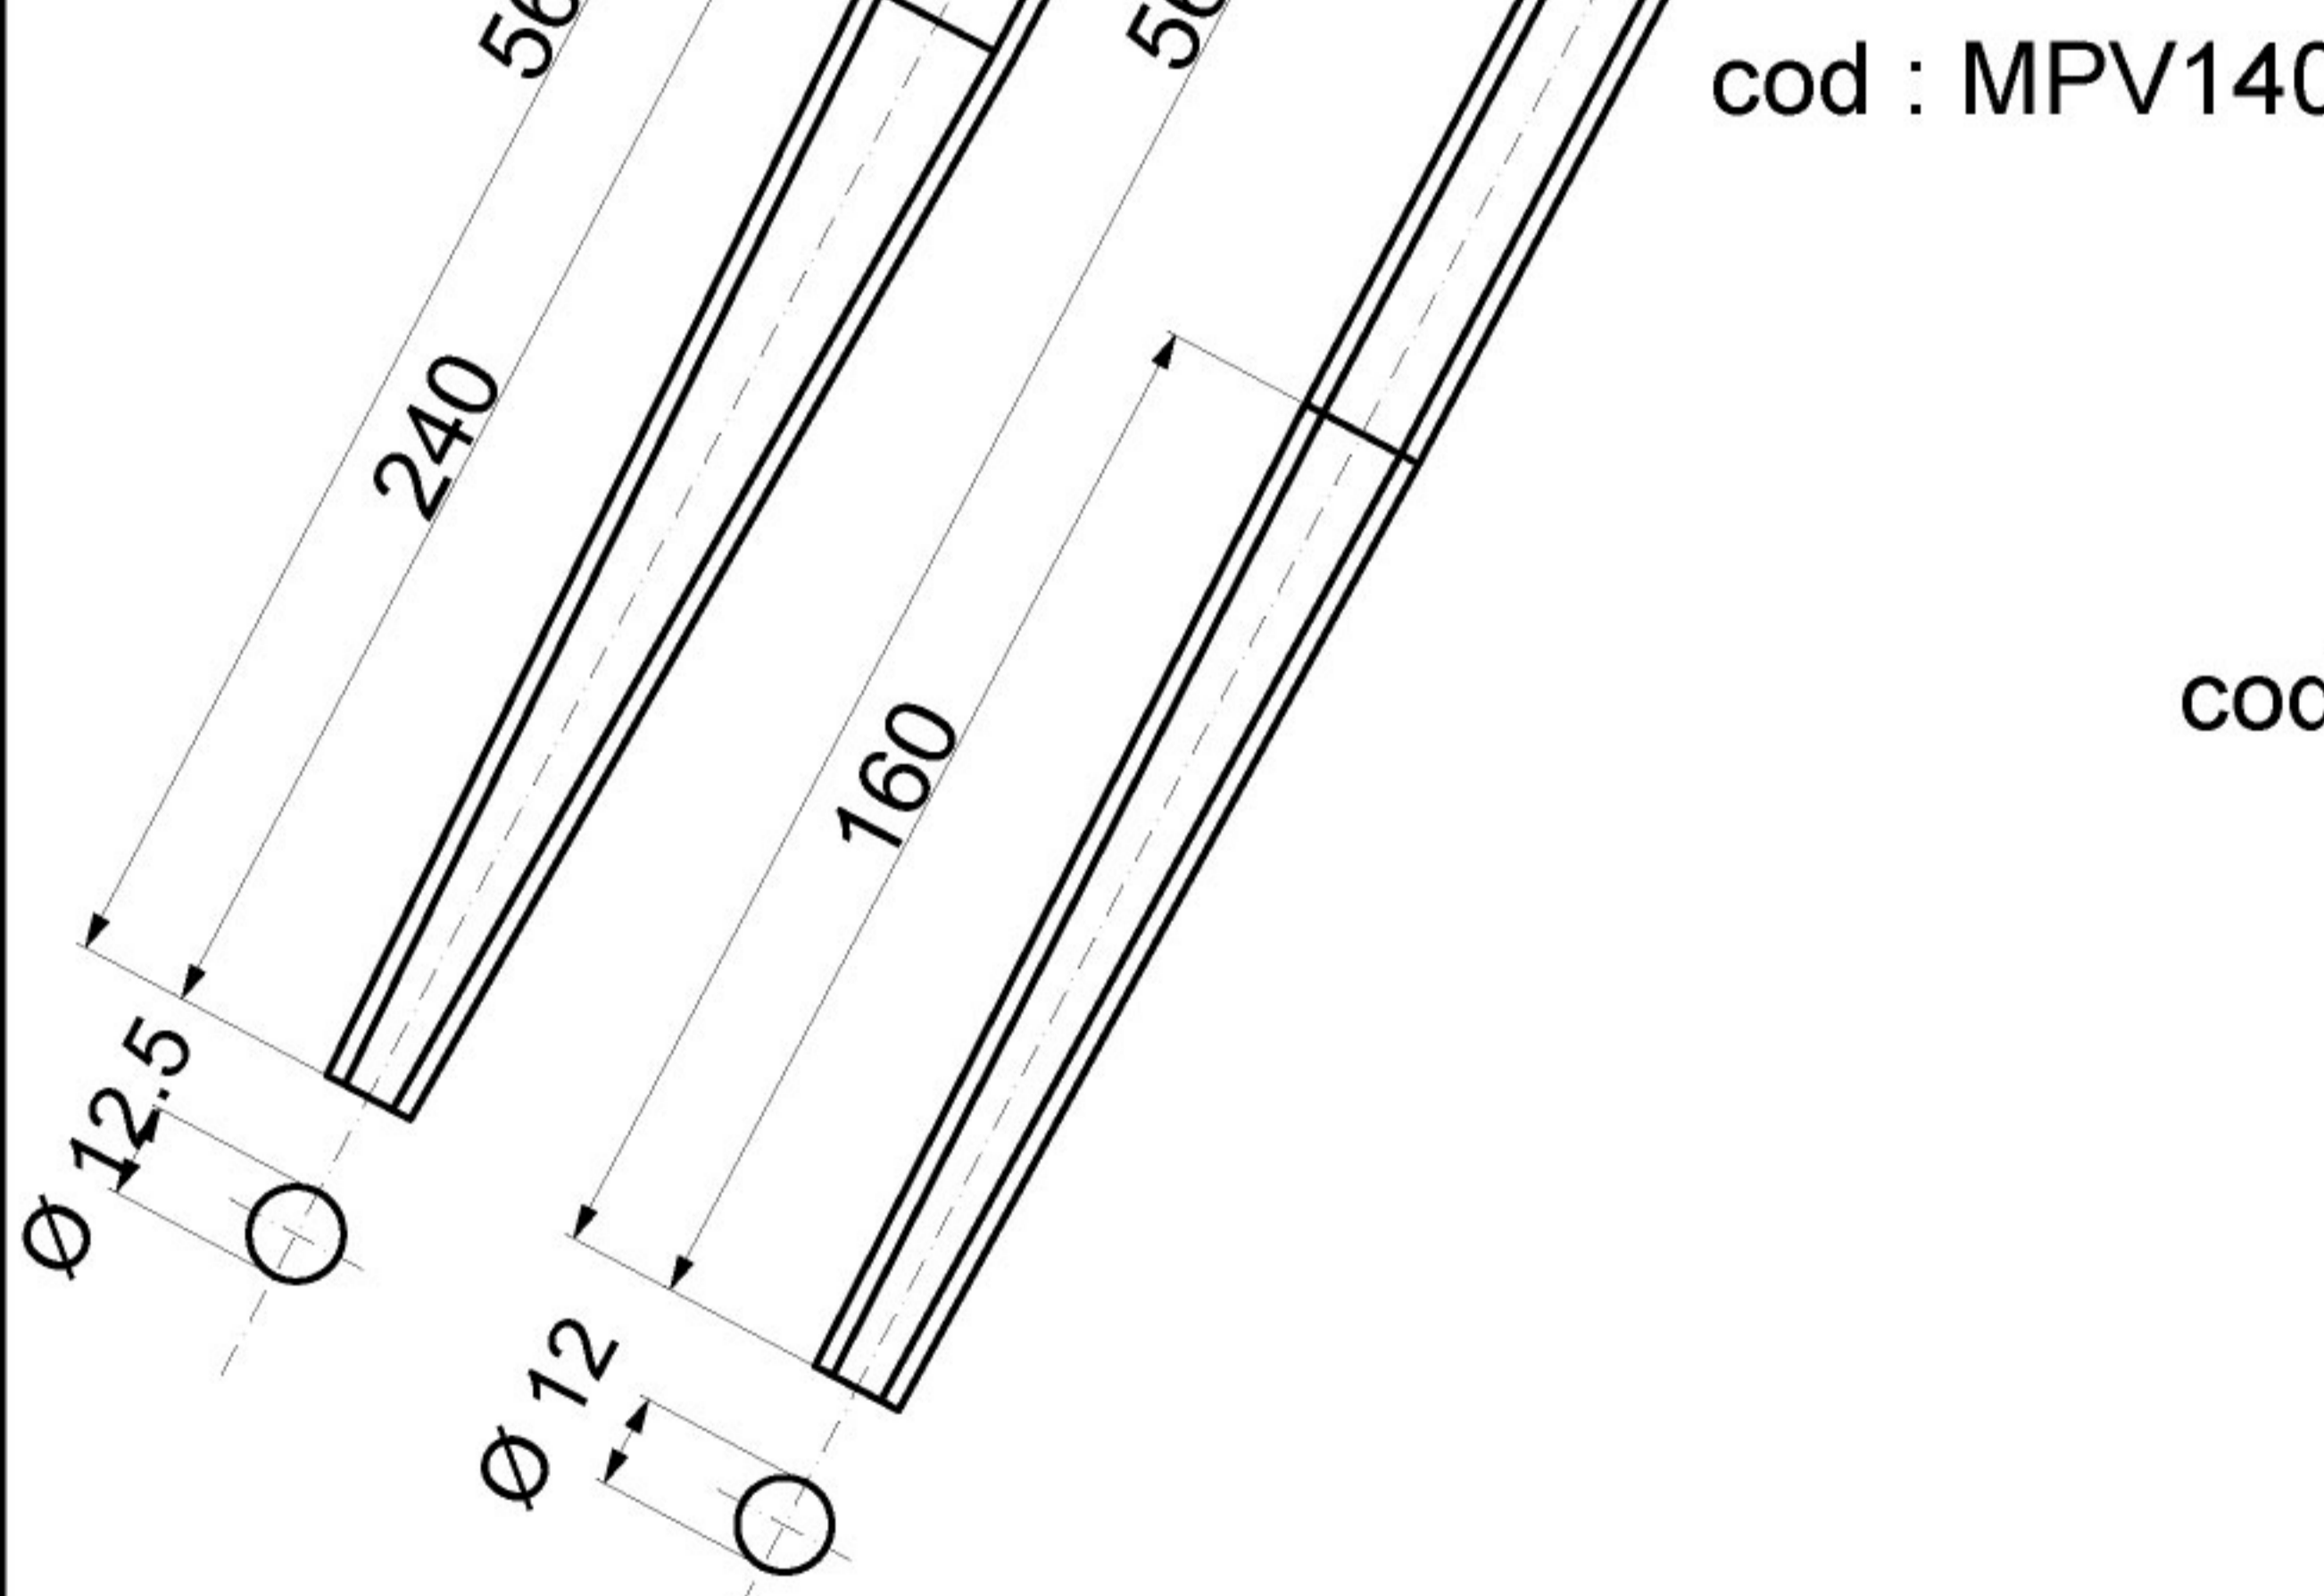

Serie / Tube set :

DR-Zero

Superleggera

Rev. 2013

cod : MPV180A502

cod : MPV140C105

cod : MTV317B303

cod : MTV286A304

cod : MTQ317A503

cod : MTQ350A702

cod : MTO317A502

non tagliare / don't cut
red side

non tagliare / don't cut

cod : MPO222A103