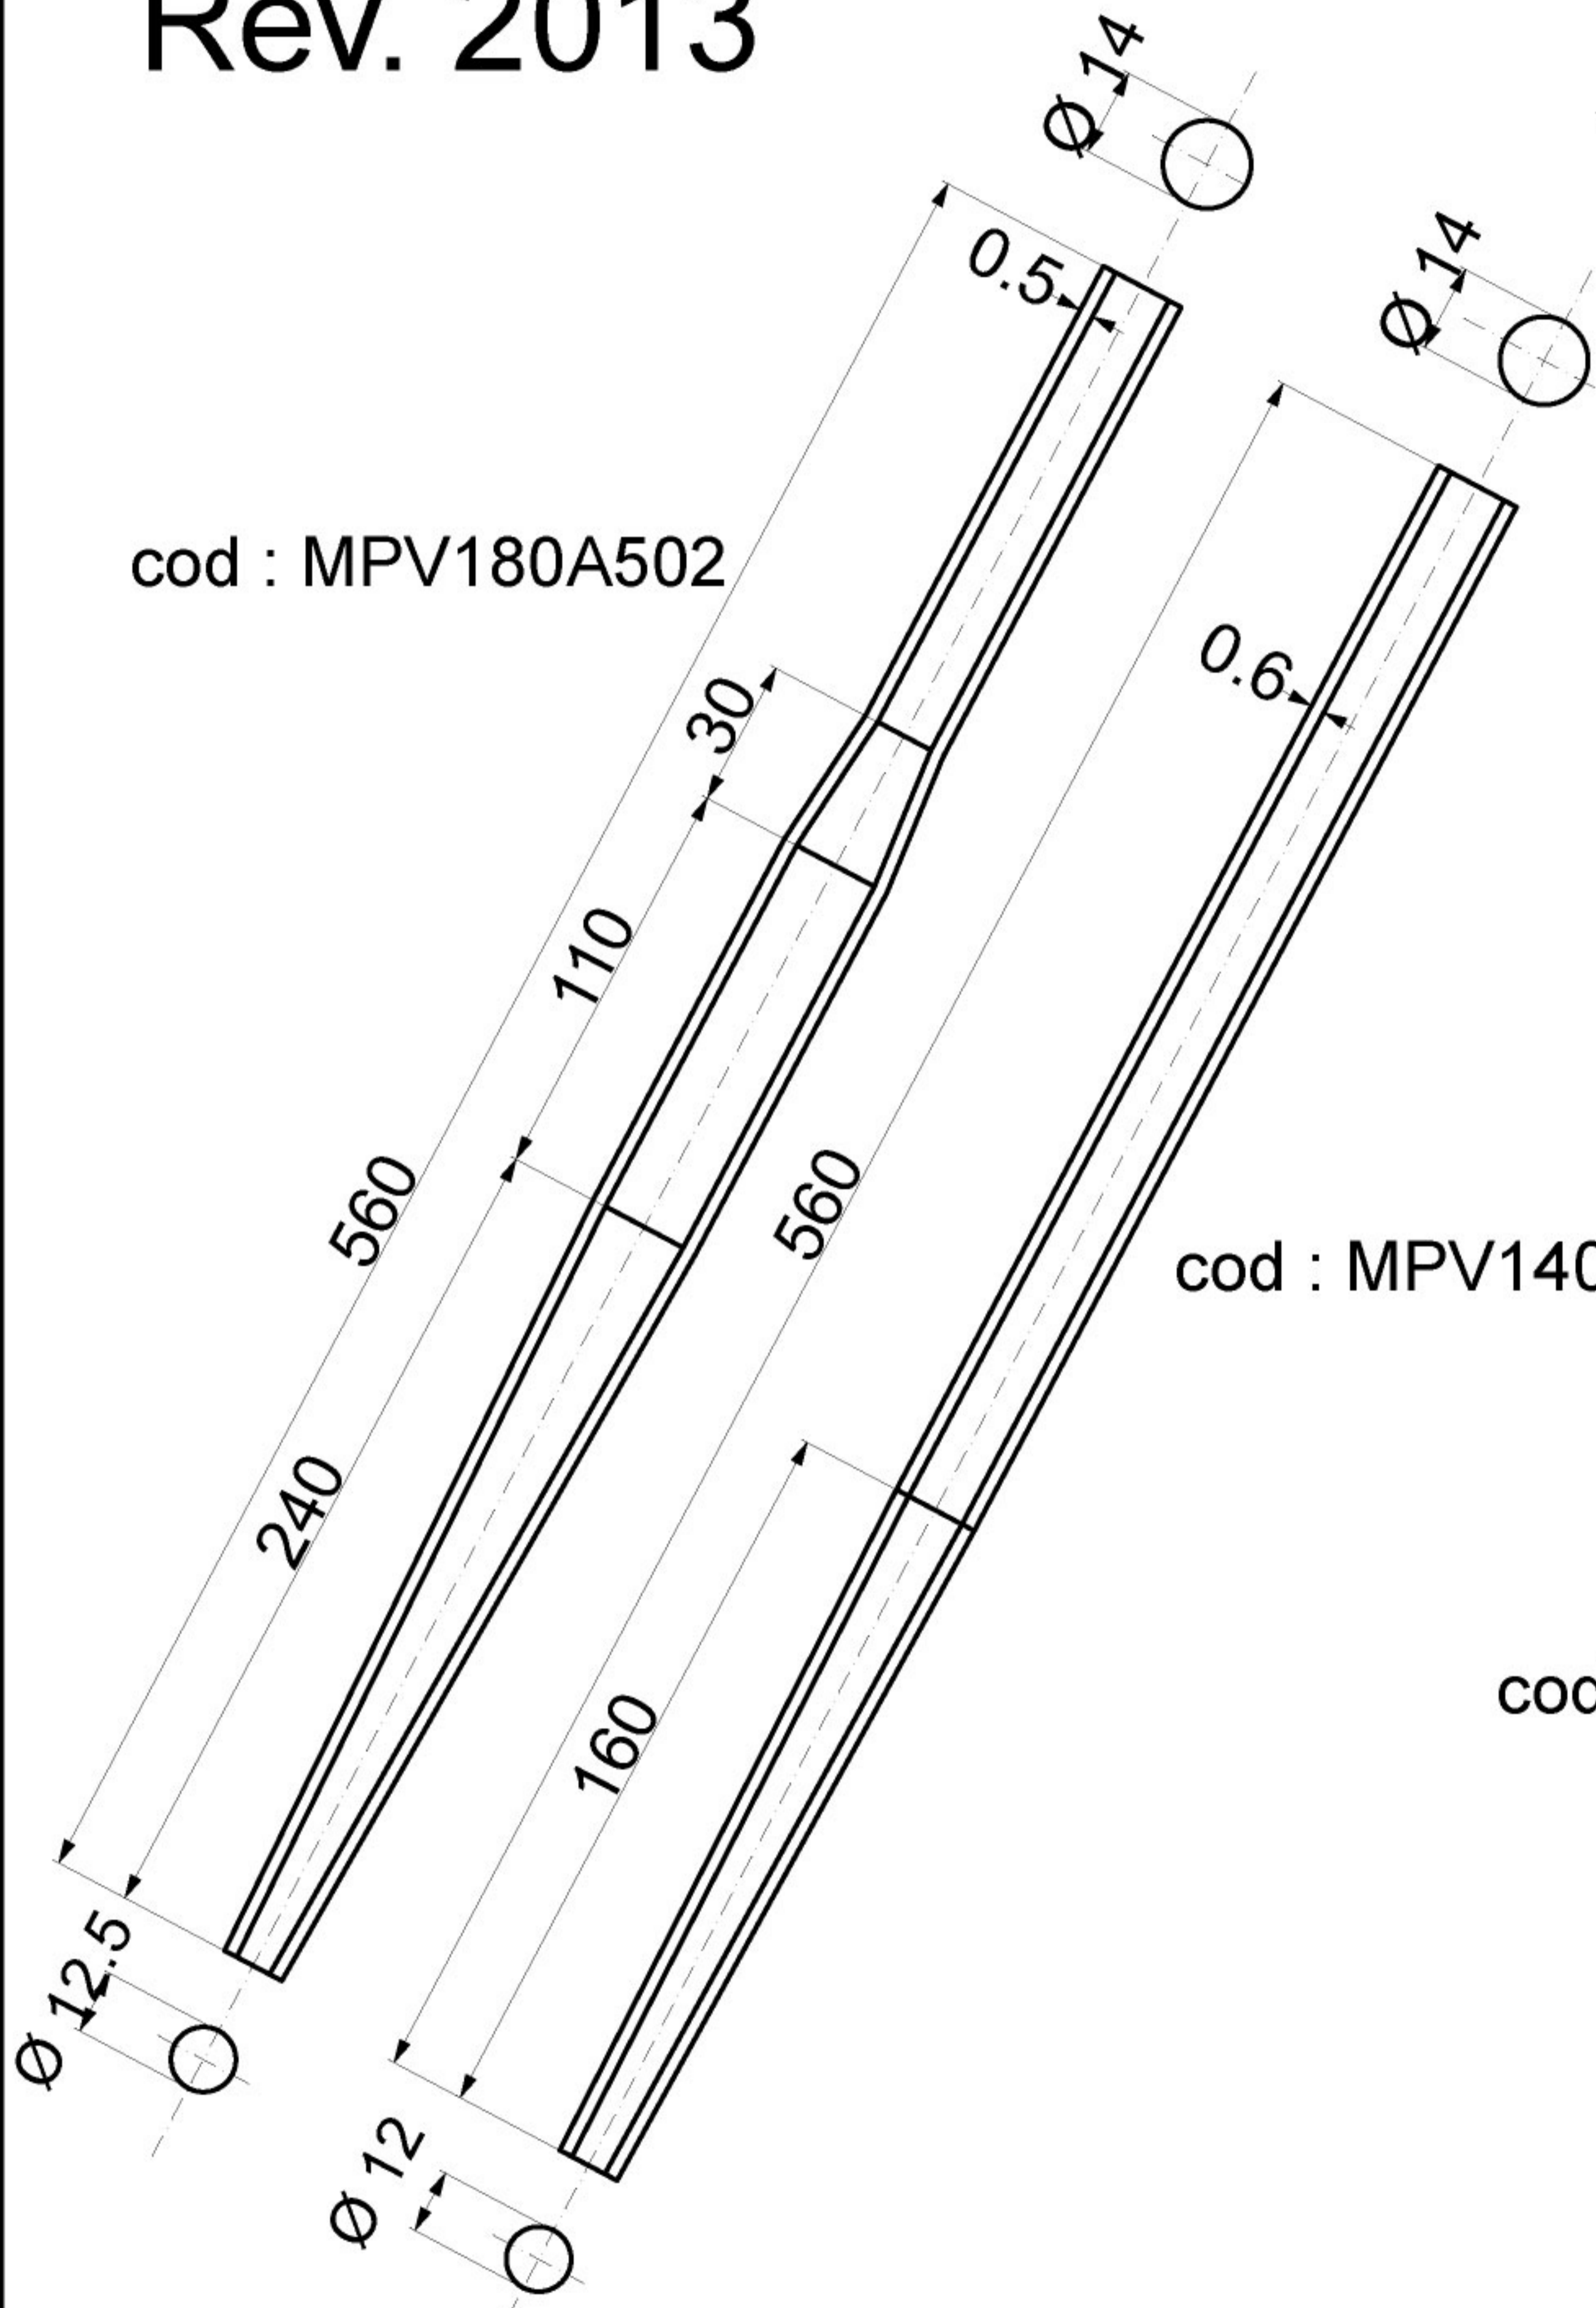

Serie / Tube set :

DR-Zero

Superleggera

Rev. 2013

cod : MPV180A502

cod : MPV140C105

cod : MTV317B303

cod : MTV286A304

cod : MTQ317A503

cod : MTQ350A702

cod : MTO317A502

non tagliare / don't cut
red side

non tagliare / don't cut

cod : MPO222A103