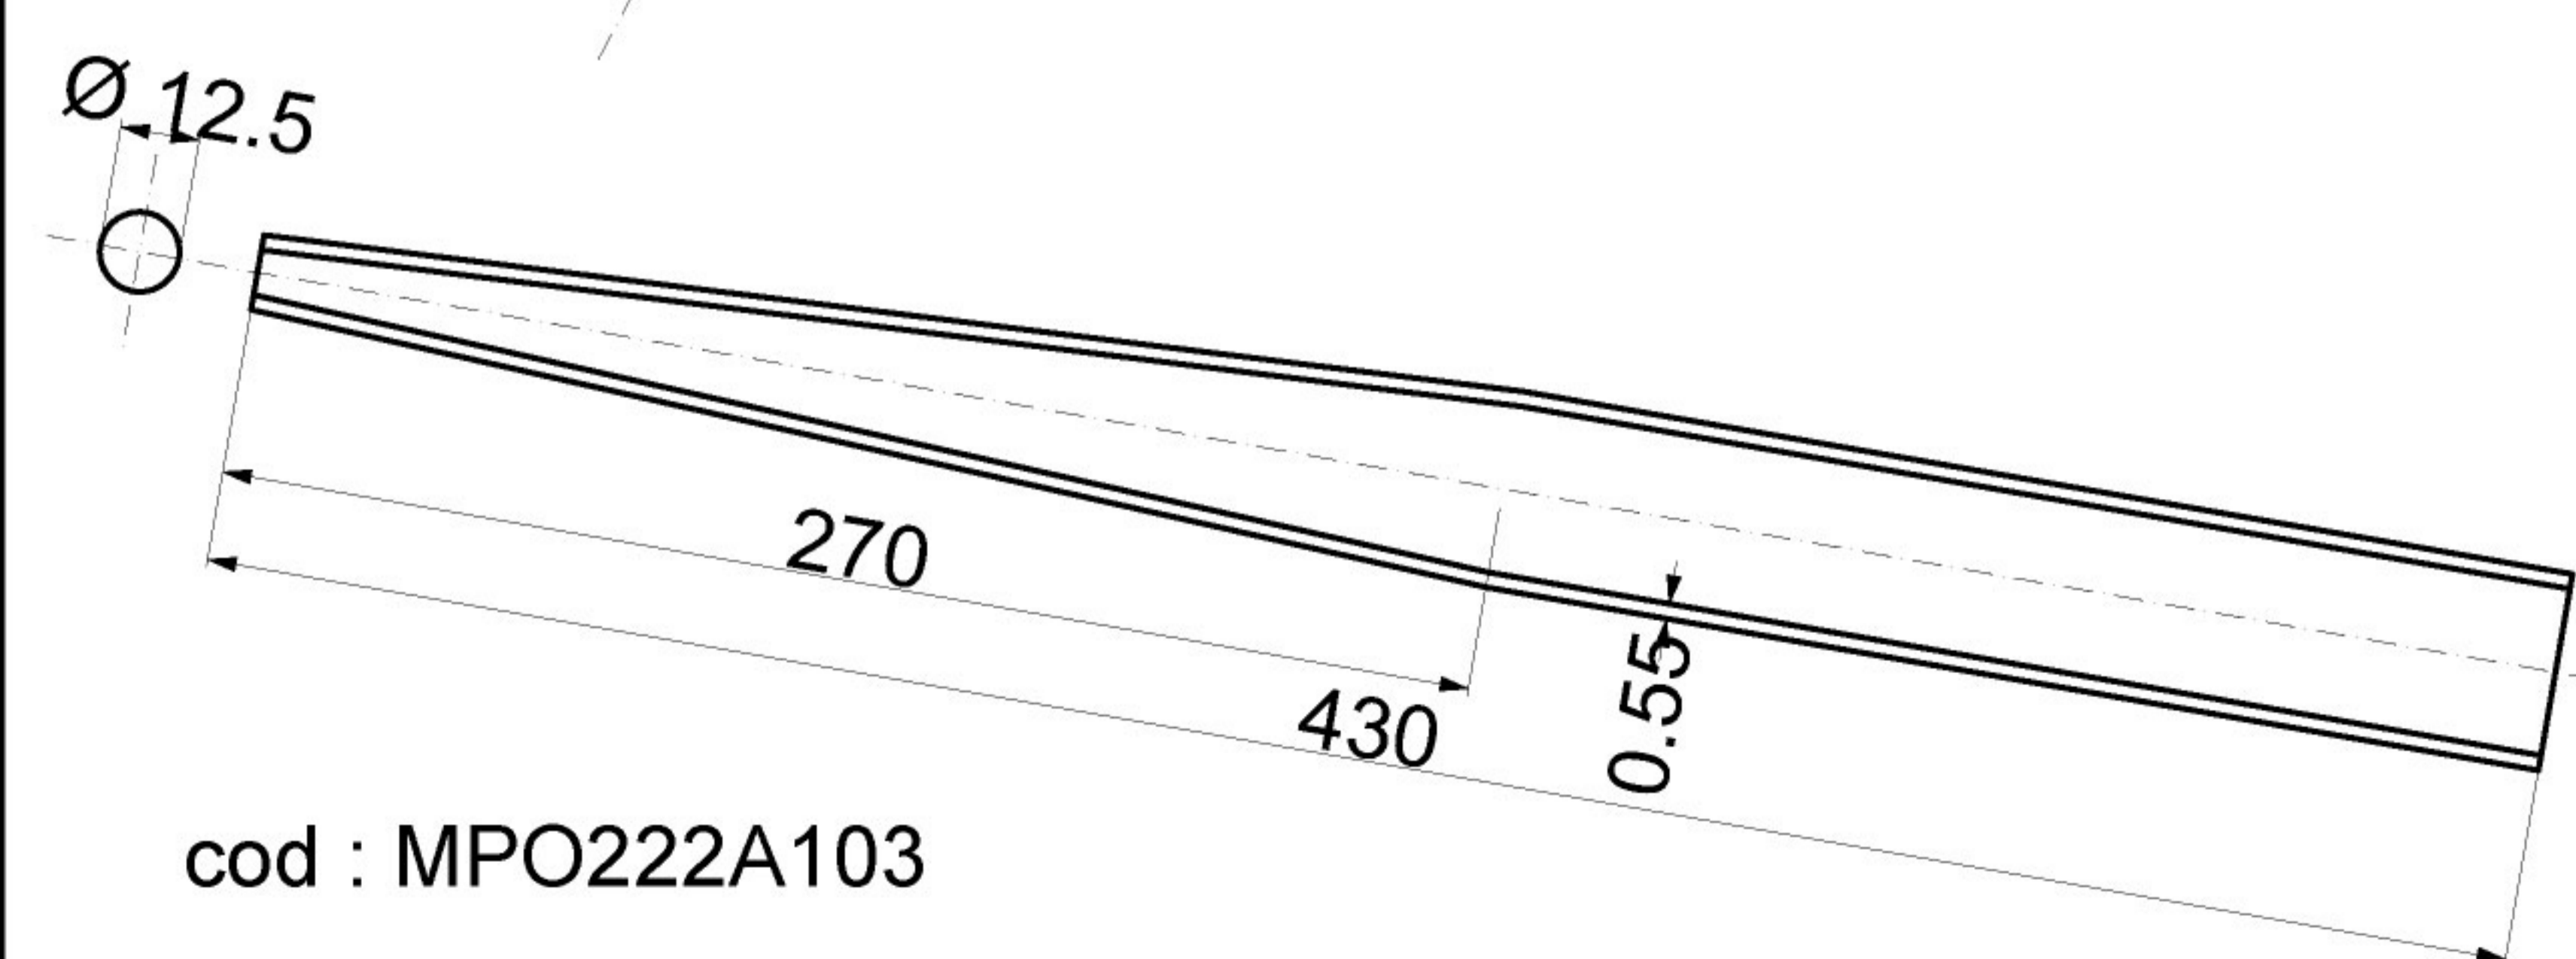

Serie / Tube set :

DR-Zero

Superleggera

Rev. 2013

cod : MPV180A502

cod : MPV140C105

cod : MTV317B303

cod : MTV286A304

cod : MTQ317A503

cod : MTQ350A702

cod : MTO317A502

non tagliare / don't cut
red side

non tagliare / don't cut

cod : MPO222A103