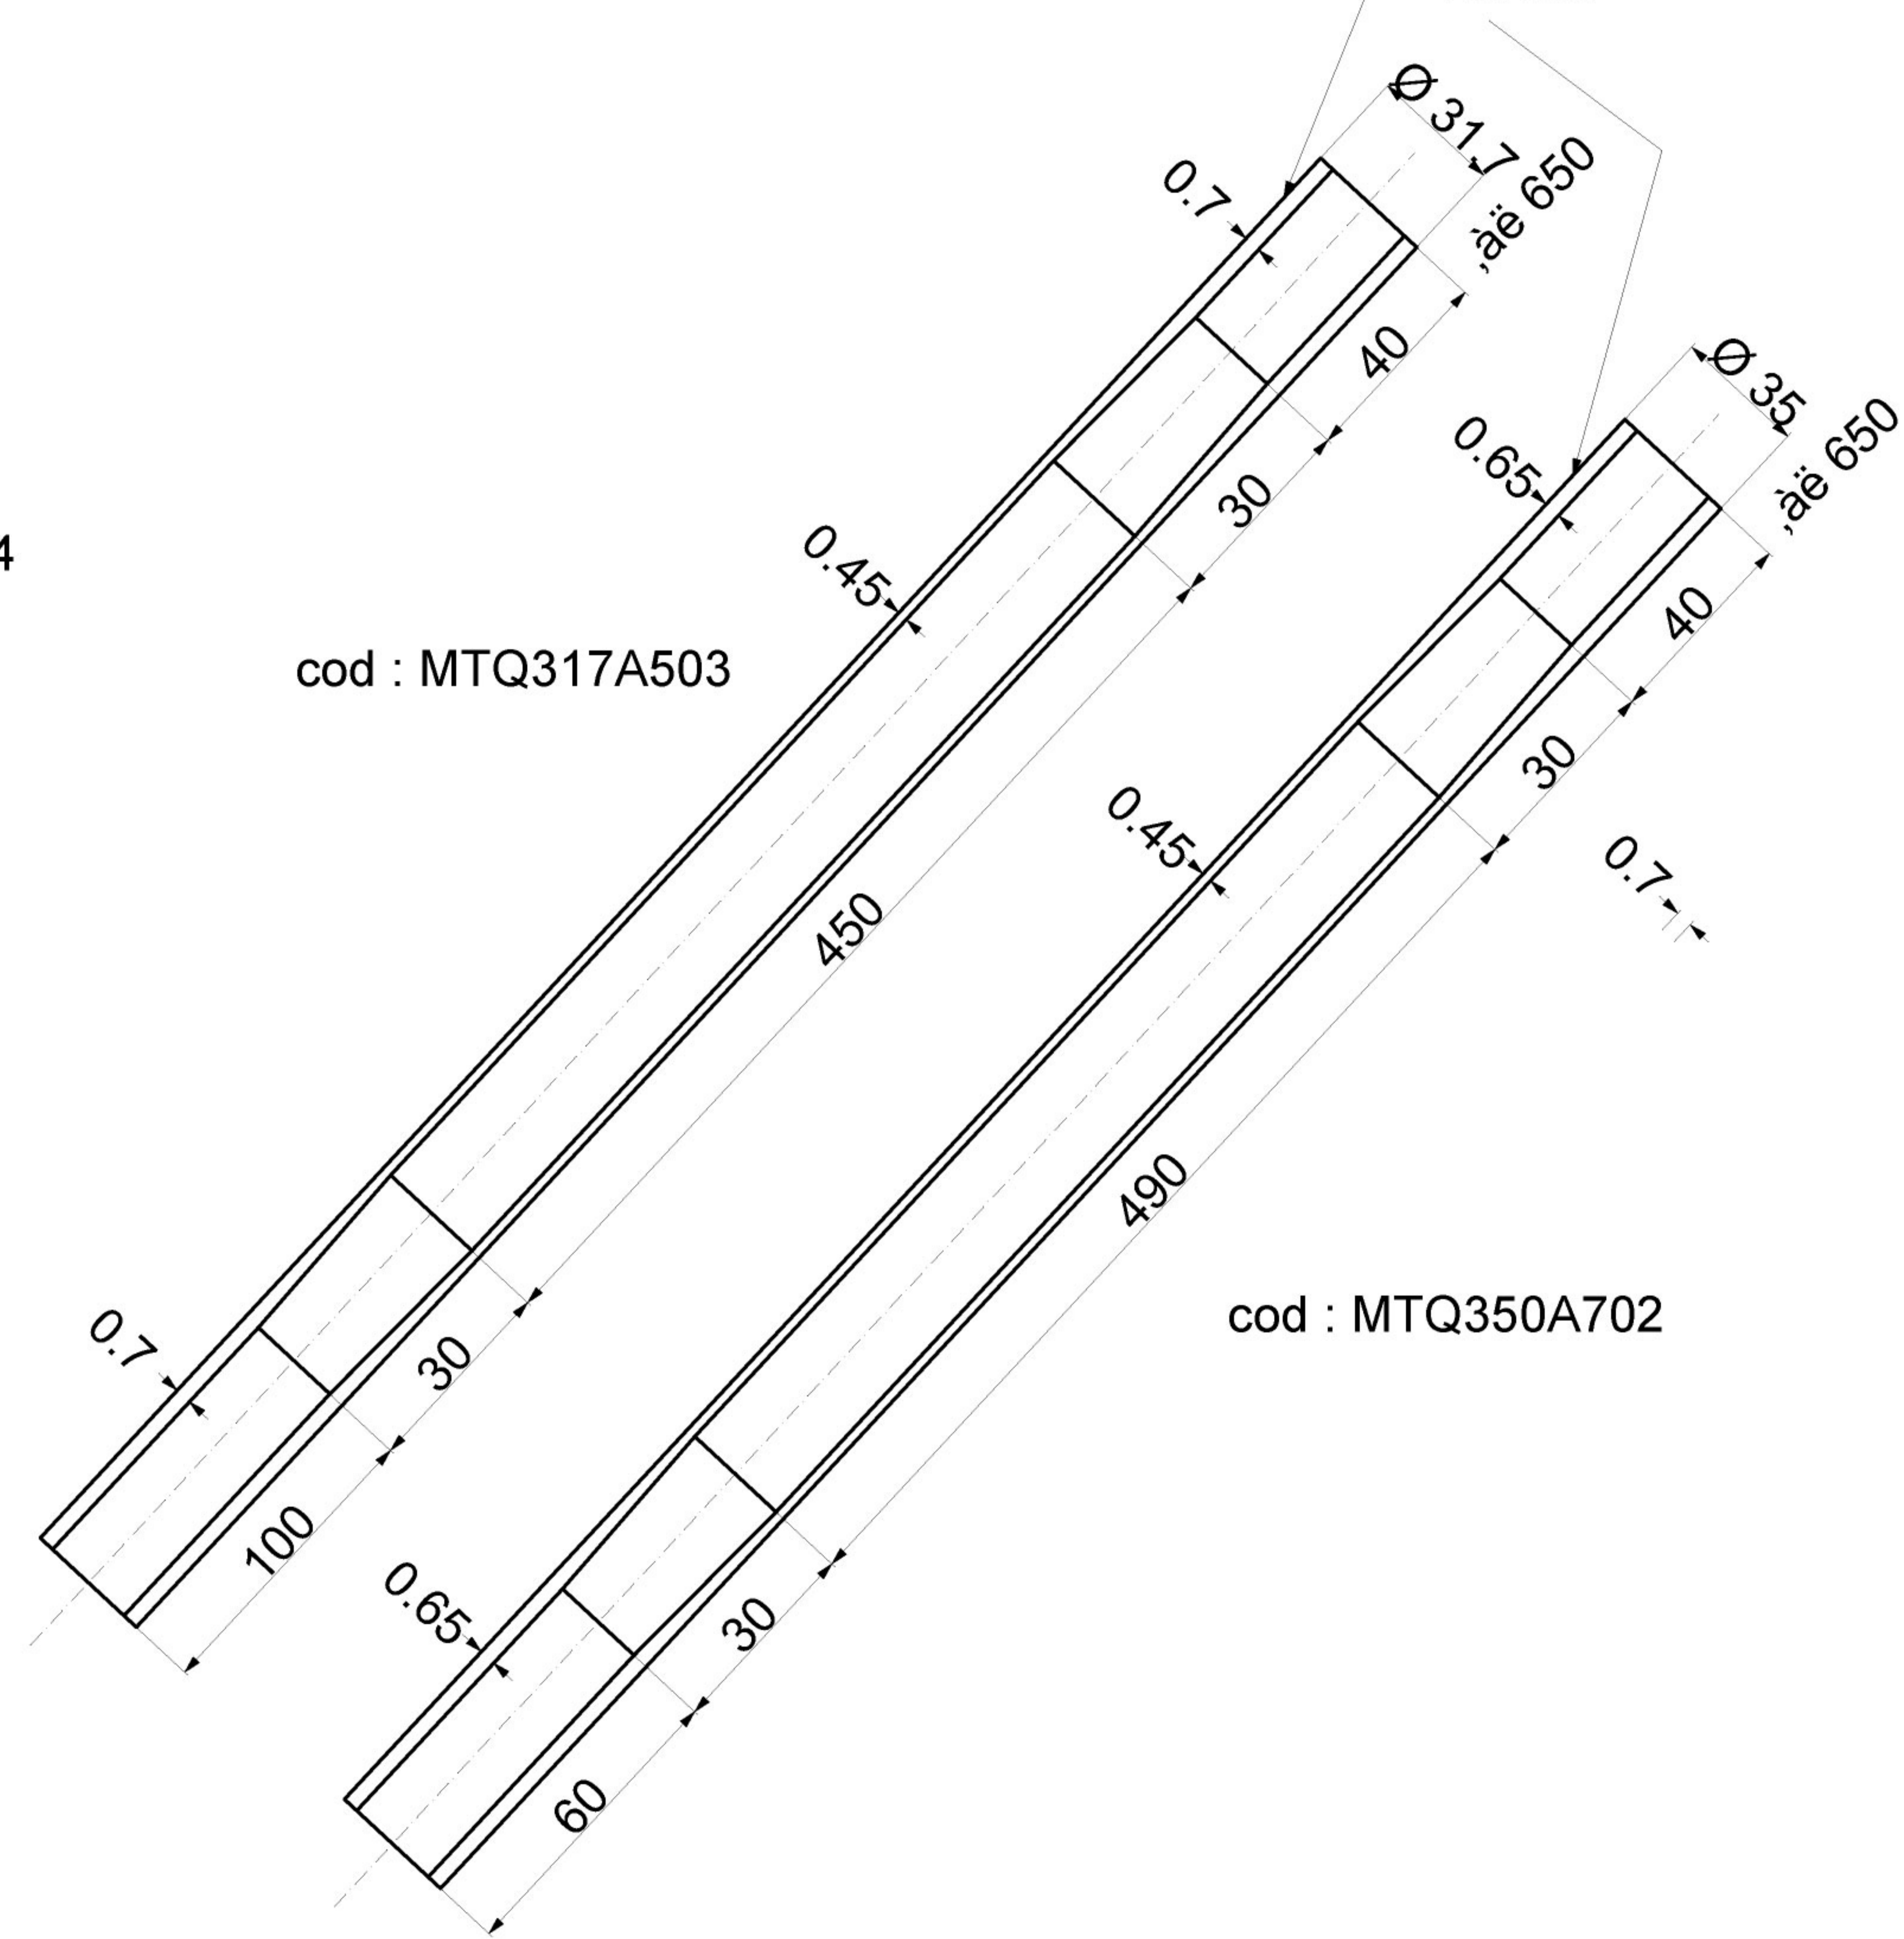

Serie / Tube set :

DR-Zero

Superleggera

Rev. 2013

cod : MPV180A502

cod : MPV140C105

cod : MTV317B303

cod : MTV286A304

cod : MTQ317A503

cod : MTQ350A702

cod : MTO317A502

non tagliare / don't cut
red side

non tagliare / don't cut

cod : MPO222A103