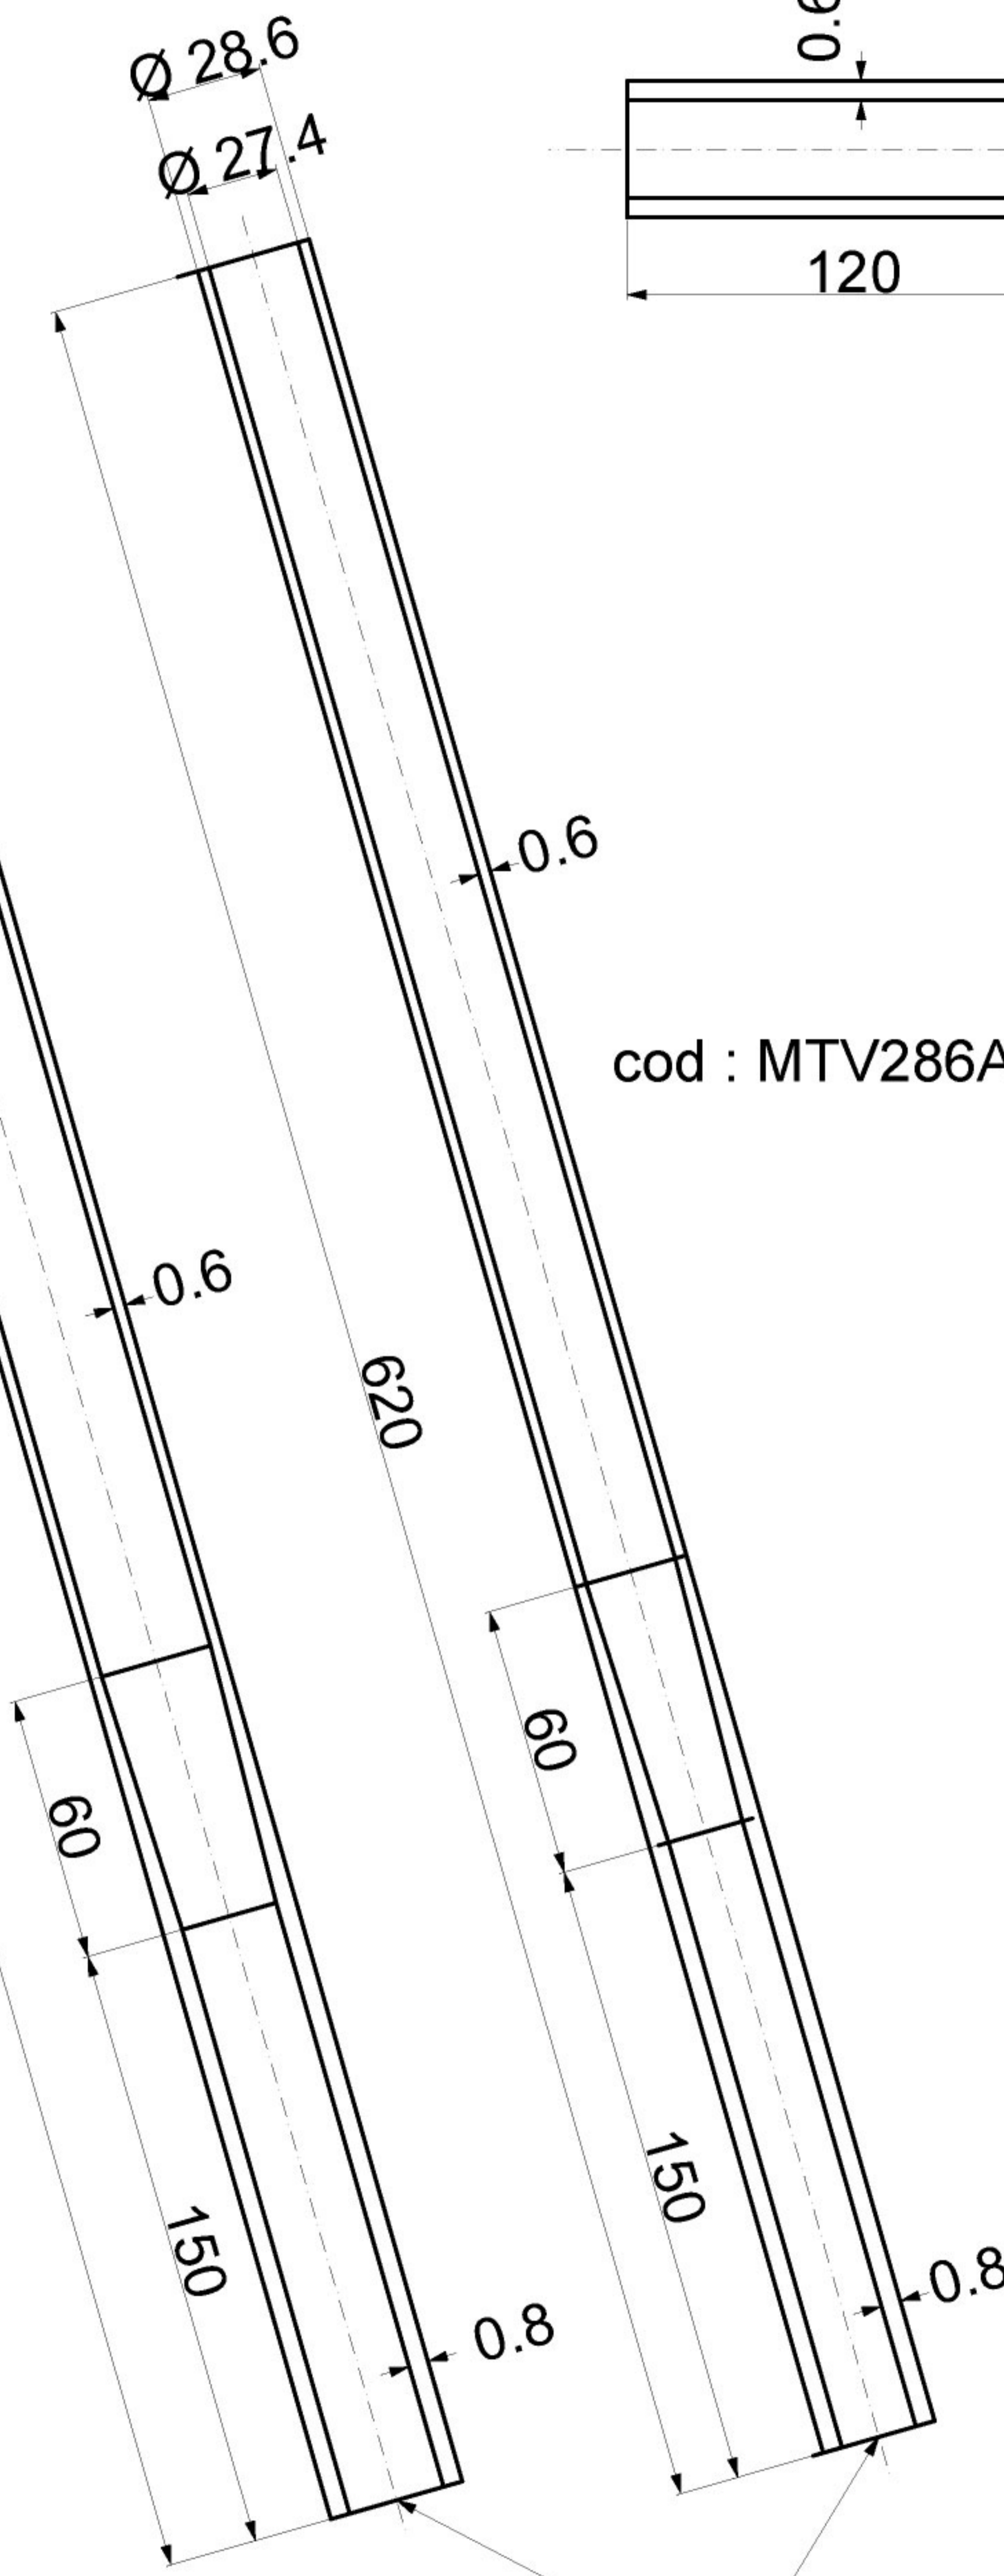

Serie / Tube set :

DR-Zero

Superleggera

Rev. 2013

cod : MPV180A502

cod : MPV140C105

cod : MTV317B303

cod : MTV286A304

cod : MTQ317A503

cod : MTQ350A702

cod : MTO317A502

non tagliare / don't cut
red side

non tagliare / don't cut

cod : MPO222A103