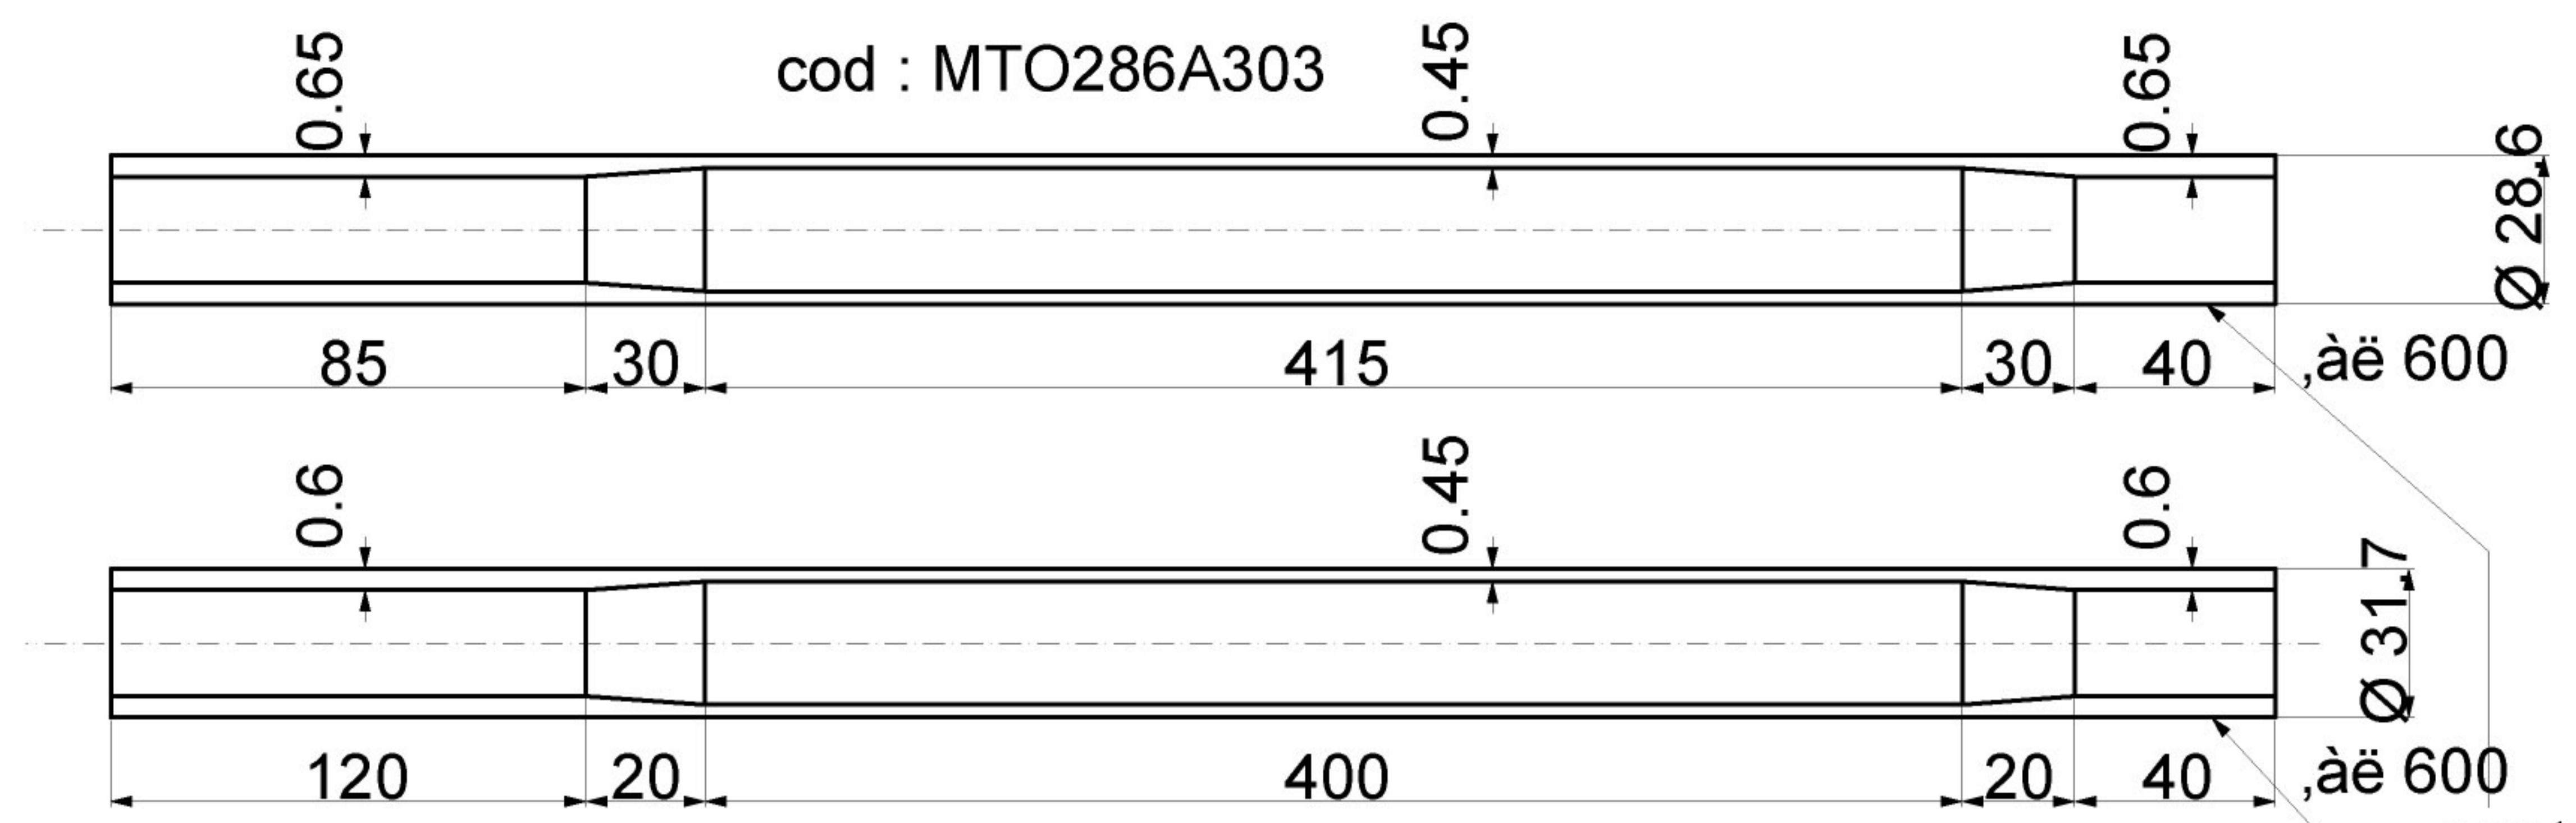

Serie / Tube set :

DR-Zero

Superleggera

Rev. 2013

cod : MPV180A502

cod : MPV140C105

cod : MTV317B303

cod : MTV286A304

cod : MTQ317A503

cod : MTQ350A702

cod : MTO317A502

non tagliare / don't cut
red side

non tagliare / don't cut

cod : MPO222A103